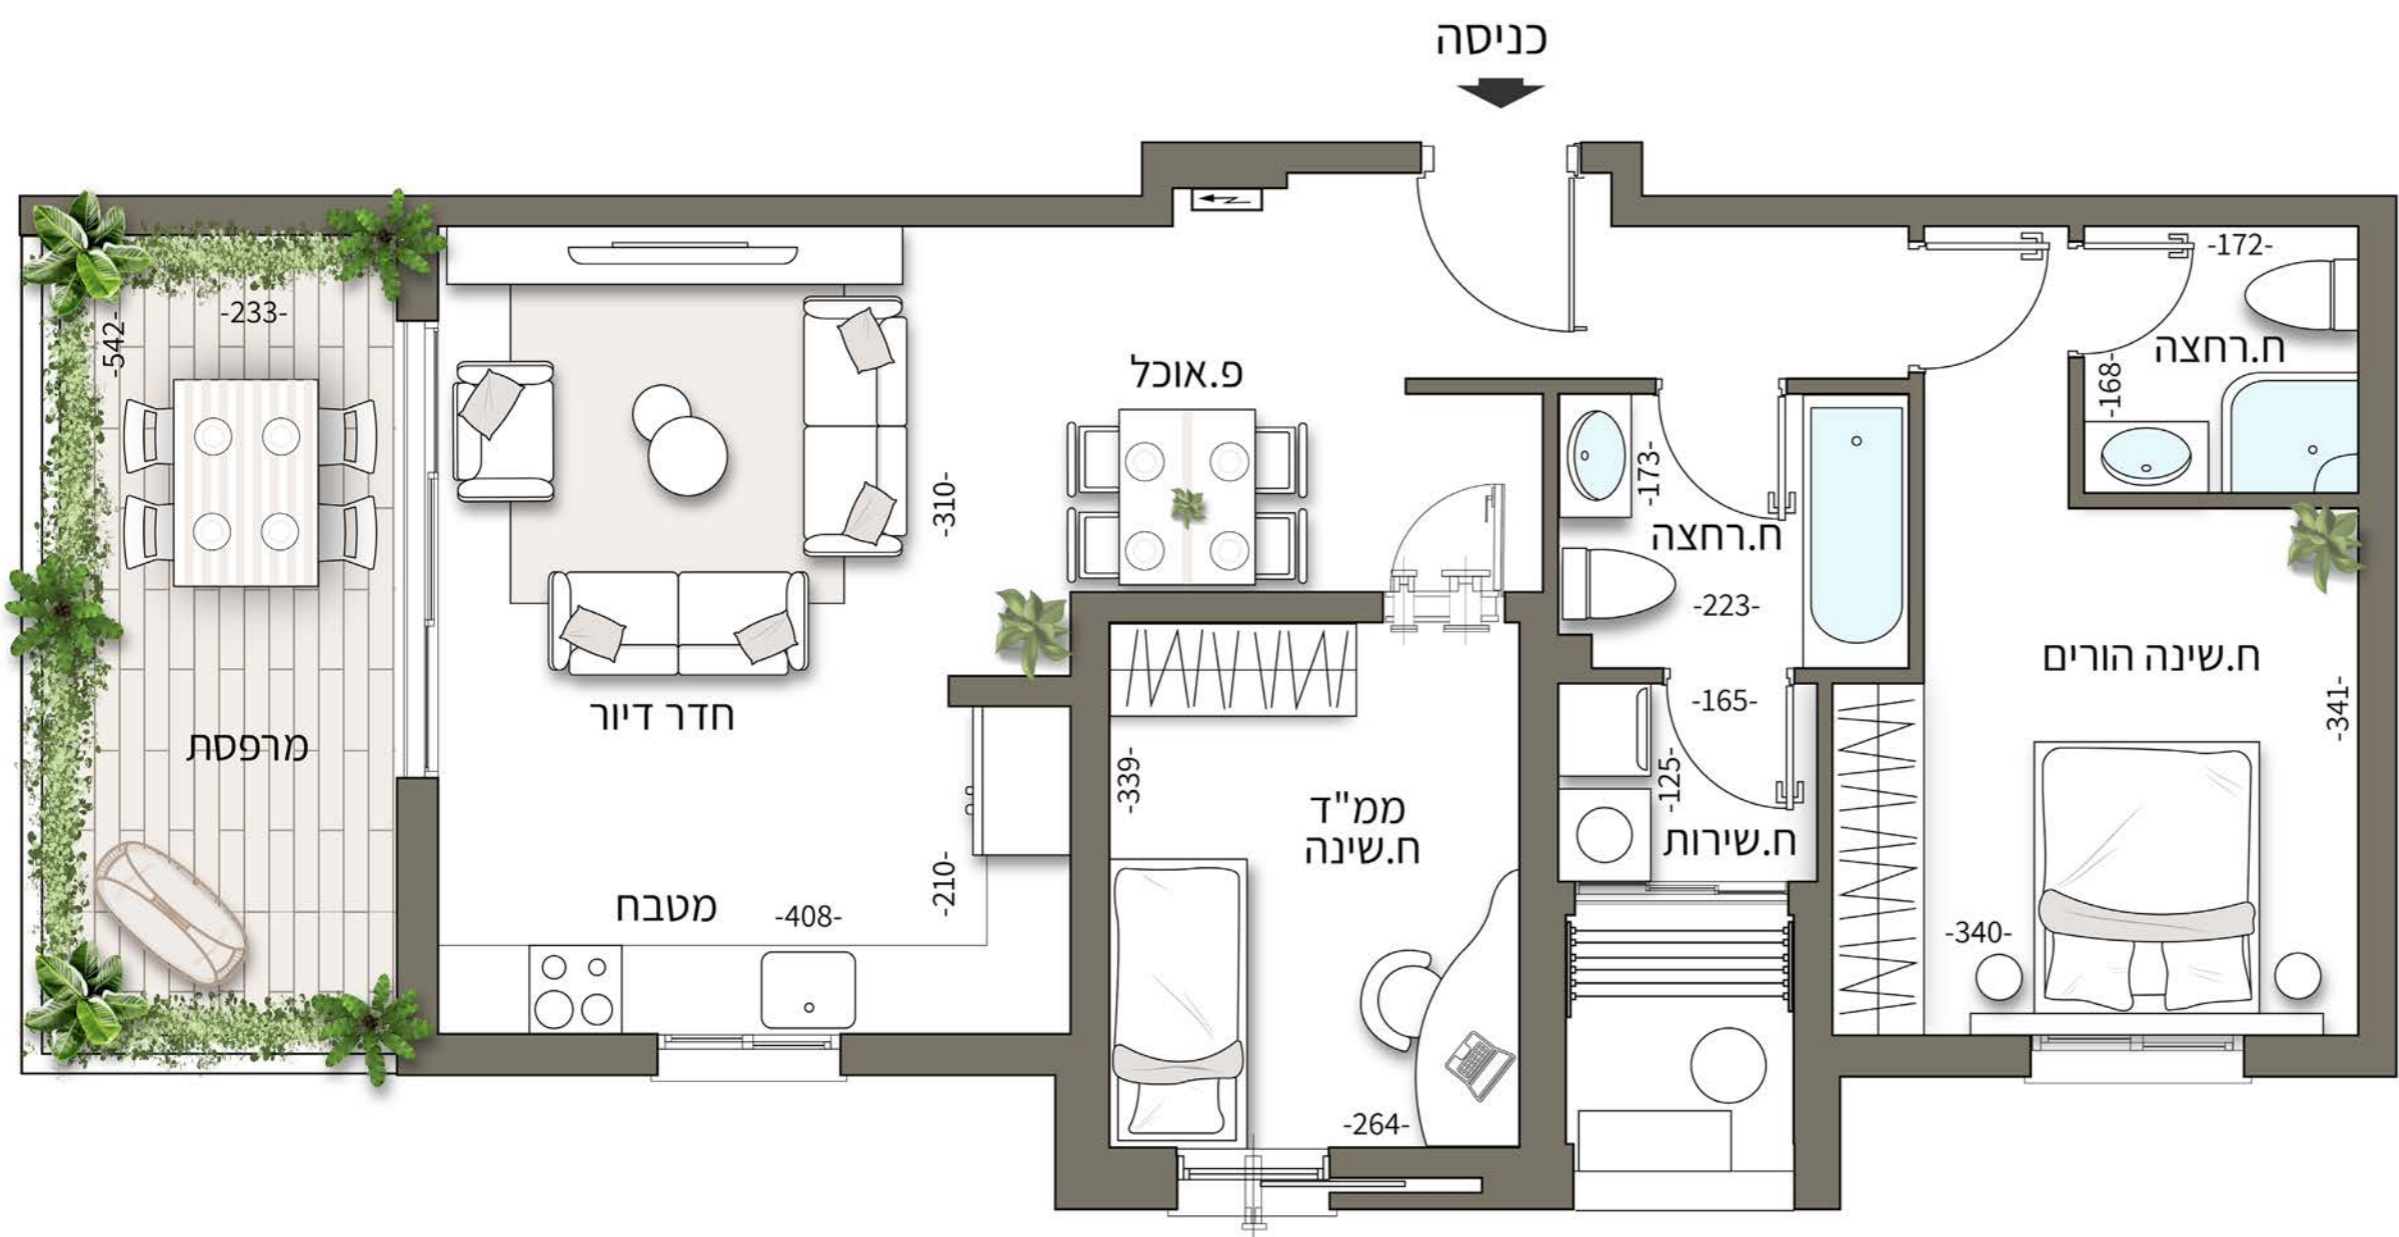

עיקרי המפרט הטכני

הדירה והבניין:

- לובי מרווח מעוצב אדריכלית
- 2 מעליות
- 2 חניות פרטיות
- אופציה למחסן
- מועדון דיירים רב תכליתי לכל הקומפלקס
- מסך אינטרקום צבעוני
- ריצוף גרניט פורצלן 80X80 במגוון דגמים לבחירה

חלונות ואלומיניום:

- חלונות אלומיניום עם זיגוג כפול Double glazing
- תריסי גלילה חשמליים בחדרי שינה ובסלון (למעט בממ"ד)

דלתות:

- דלת כניסה רב בריחית
- דלתות פנים איכותיות במילוי פלקסבורד, עמידות למים במגוון צבעים (כולל לבן)

חשמל:

- חשמל תלת פאזי 25X3
- אביזרי חשמל איכותיים מסוג גוויס או ש"ע
- חימום מים באמצעות מע' סולרית (חסכון בחשמל)
- הכנה למיזוג אויר מיני מרכזי הכוללת: צנרת גז, ניקוז ונקודת חשמל
- הכנה לתנור חימום בחדרי רחצה
- נקודת טלפון וטלוויזיה בסלון ובחדרים

חדרי רחצה:

- ריצוף אנטי סליפ במגוון דגמים לבחירה
- חיפוי קירות במגוון דגמים לבחירה
- עד גובה תקרה בחדרי רחצה
- חיפוי קירות במגוון דגמים לבחירה
- עד גובה משקוף לשירותי אורחים
- ברזי מיקסר (מערבל) מעוצבים בציפוי כרום ניקל
- ארון אמבטיה עם משטח אינטגרלי בחדר רחצה
- אמבטיה אקרילית.
- אסלות תלויות, ניאגרות סמויות.

מטבח:

- מטבח איכותי הכולל יחידת BI, מגירות בטריקה שקטה
- משטח עבודה במטבח, מאבן קיסר או שווה ערך במבחר גוונים לבחירה
- כיור אקרילי בהתקנה שטוחה
- ברז נשלף
- מגוון חיפויים של קרמיקה
- הכנה למדיח כלים

גינה:

- ברז גינה
- הכנה לנקודת גז
- ריצוף דמוי פרקט

כל המוצג בתכנית זו, לרבות רישום, אביזרים, מידות שטחים ותמונות, הינו לצורך המחשה בלבד. בתכנית ובמפרט זה כלולים חומרי גמר והצעות עיצוב אשר מהווים שדרוג לתכנית המכר ולמפרט הטכני שיצורפו להסכם המכר שיחתם בין הצדדים, ואשר אינם חלק מתנאי ההסכם וההתקשרות שבין הצדדים. להסכם המכר מצורפים תכניות מכר ומפרט טכני אשר הם בלבד מחייבים את החברה. התכניות נערכו טרם מתן היתר בנייה ואשר על כן יתכנו שינויים במידות ו/או בשטחים. תכנית זו אינה מהווה מצג או הצעה ולא תהיה בשום מצב חלק מתנאי ההסכם וההתקשרות בין הצדדים. שמות היצרנים והספקים אינם סופיים והחברה תהיה רשאית להחליף את היצרנים והספקים לפי שיקול דעתה. ט.ל.ח.