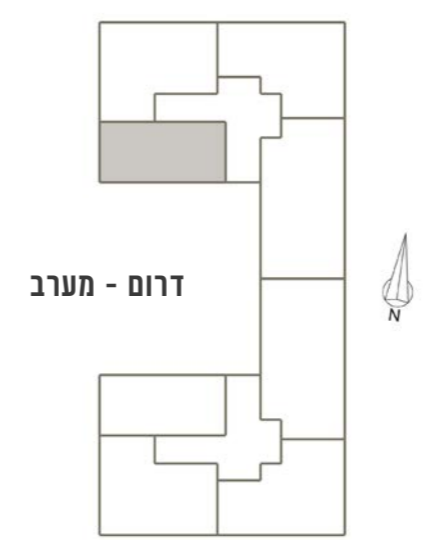

עיקרי המפרט הטכני

הדירה והבניין:

- לובי מרווח מעוצב אדריכלית
- 2 מעליות
- 2 חניות פרטיות
- אופציה למחסן
- מועדון דיירים רב תכליתי לכל הקומפלקס
- מסך אינטרקום צבעוני
- ריצוף גרניט פורצלן 80X80 במגוון דגמים לבחירה

חלונות ואלומיניום:

- חלונות אלומיניום עם זיגוג כפול Double glazing
- תריסי גלילה חשמליים בחדרי שינה ובסלון (למעט בממ"ד)

דלתות:

- דלת כניסה רב בריחית
- דלתות פנים איכותיות במילוי פלקסבורד, עמידות למים במגוון צבעים (כולל לבן)

חשמל:

- חשמל תלת פאזי 25X3
- אביזרי חשמל איכותיים מסוג גוויס או ש"ע
- חימום מים באמצעות מע' סולרית (חסכון בחשמל)
- הכנה למיזוג אויר מיני מרכזי הכוללת: צנרת גז, ניקוז ונקודת חשמל
- הכנה לתנור חימום בחדרי רחצה
- נקודת טלפון וטלוויזיה בסלון ובחדרים

חדרי רחצה:

- ריצוף אנטי סליפ במגוון דגמים לבחירה
- חיפוי קירות במגוון דגמים לבחירה
- עד גובה תקרה בחדרי רחצה
- חיפוי קירות במגוון דגמים לבחירה
- עד גובה משקוף לשירותי אורחים
- ברזי מיקסר (מערבל) מעוצבים בציפוי כרום ניקל
- ארון אמבטיה עם משטח אינטגרלי בחדר רחצה
- אמבטיה אקרילית.
- אסלות תלויות, ניאגרות סמויות.

מטבח:

- מטבח איכותי הכולל יחידת BI, מגירות בטריקה שקטה
- משטח עבודה במטבח, מאבן קיסר או שווה ערך במבחר גוונים לבחירה
- כיור אקרילי בהתקנה שטוחה
- ברז נשלף
- מגוון חיפויים של קרמיקה
- הכנה למדיח כלים

גינה:

- ברז גינה
- הכנה לנקודת גז
- ריצוף דמוי פרקט

כל המוצג בתכנית זו, לרבות רישום, אביזרים, מידות שטחים ותמונות, הינו לצורך המחשה בלבד. בתכנית ובמפרט זה כלולים חומרי גמר והצעות עיצוב אשר מהווים שדרוג לתכנית המכר ולמפרט הטכני שיצורפו להסכם המכר שיחתם בין הצדדים, ואשר אינם חלק מתנאי ההסכם וההתקשרות שבין הצדדים. להסכם המכר מצורפים תכניות מכר ומפרט טכני אשר הם בלבד מחייבים את החברה. התכניות נערכו טרם מתן היתר בנייה ואשר על כן יתכנו שינויים במידות ו/או בשטחים. תכנית זו אינה מהווה מצג או הצעה ולא תהיה בשום מצב חלק מתנאי ההסכם וההתקשרות בין הצדדים. שמות היצרנים והספקים אינם סופיים והחברה תהיה רשאית להחליף את היצרנים והספקים לפי שיקול דעתה. ט.ל.ח.