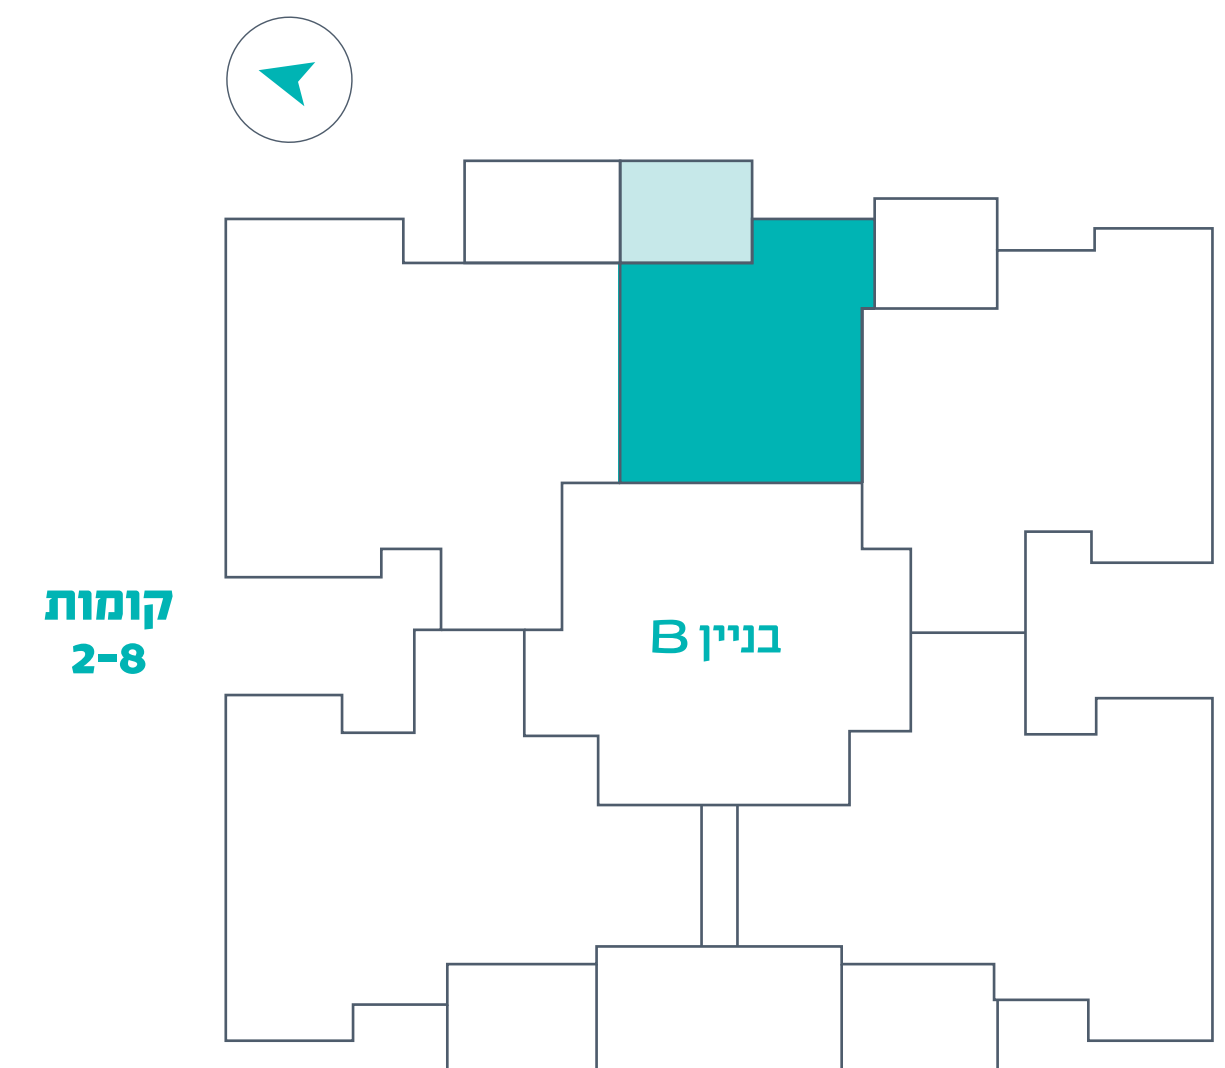

# מיתר באונו

B-2*	
מזרח	52 מ"ר בנוי
2 חדרים	10.9 מ"ר מרבסת
דירות 7 • 12 • 17 • 22 • 27 • 32 • 37	

הערות

קריית אונו

הדמיית היגון להמחשה בלבד. כלל חומרי השיווק והפרסום, כגון: הדמיית תוכנית, מידות החללים ופרטים המופיעים בפרוספקט הינם רעיוניים ולשם המחשה בלבד. רק הסכם מחייב מפרטים ותוכניות מכר יחייבו את החברה. מבלי לנוע מכלליות האמור להעיל מובהר כי תכנון המטבח והריהוט בידיה מהווים שקיצה ואינם מהווים התחייבות כלשהי מצד החברה. ט.ל.ח.