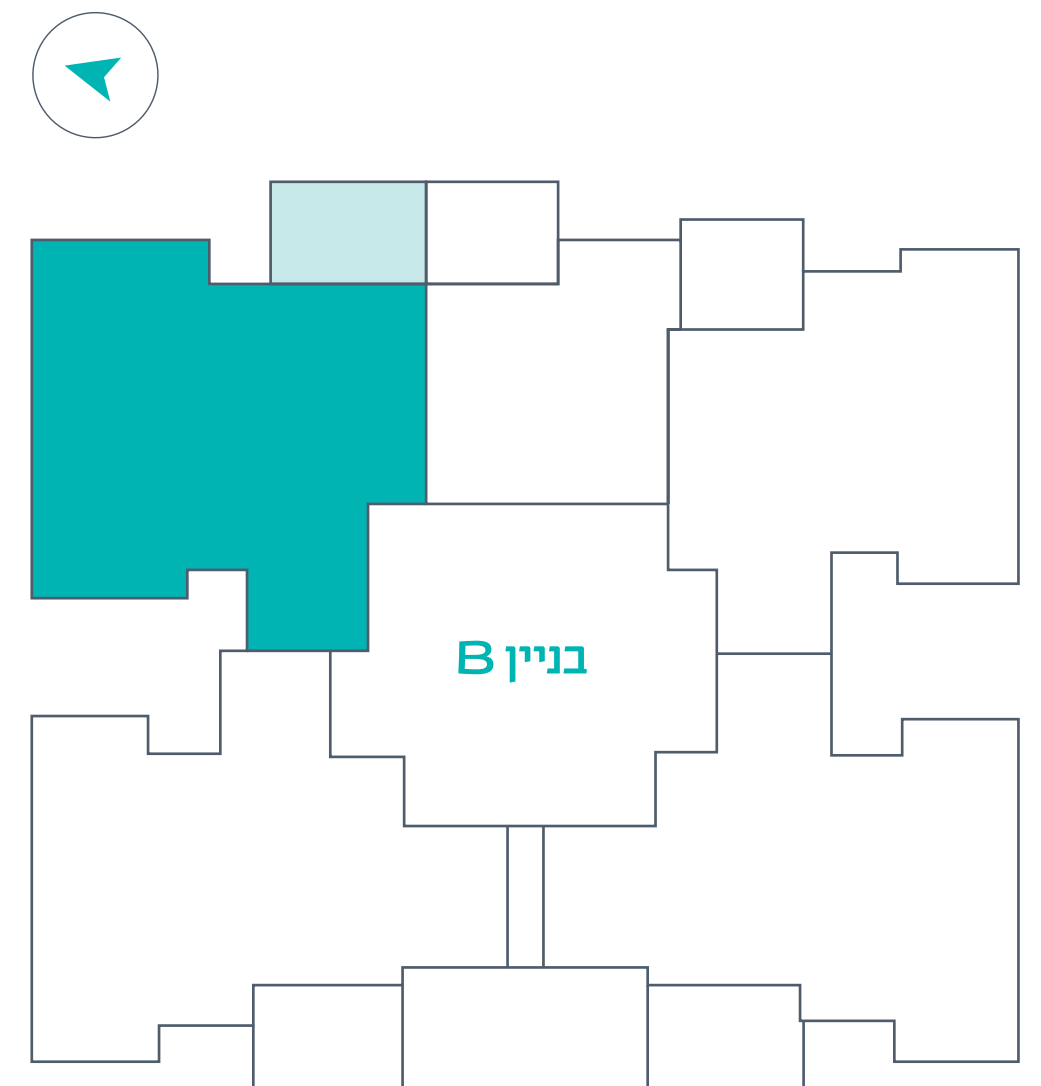

B5-NE	
צפון מזרח	110.5 מ"ר בנוי
5 חדרים	12.6 מ"ר מרפסת
דירות 6 · 36