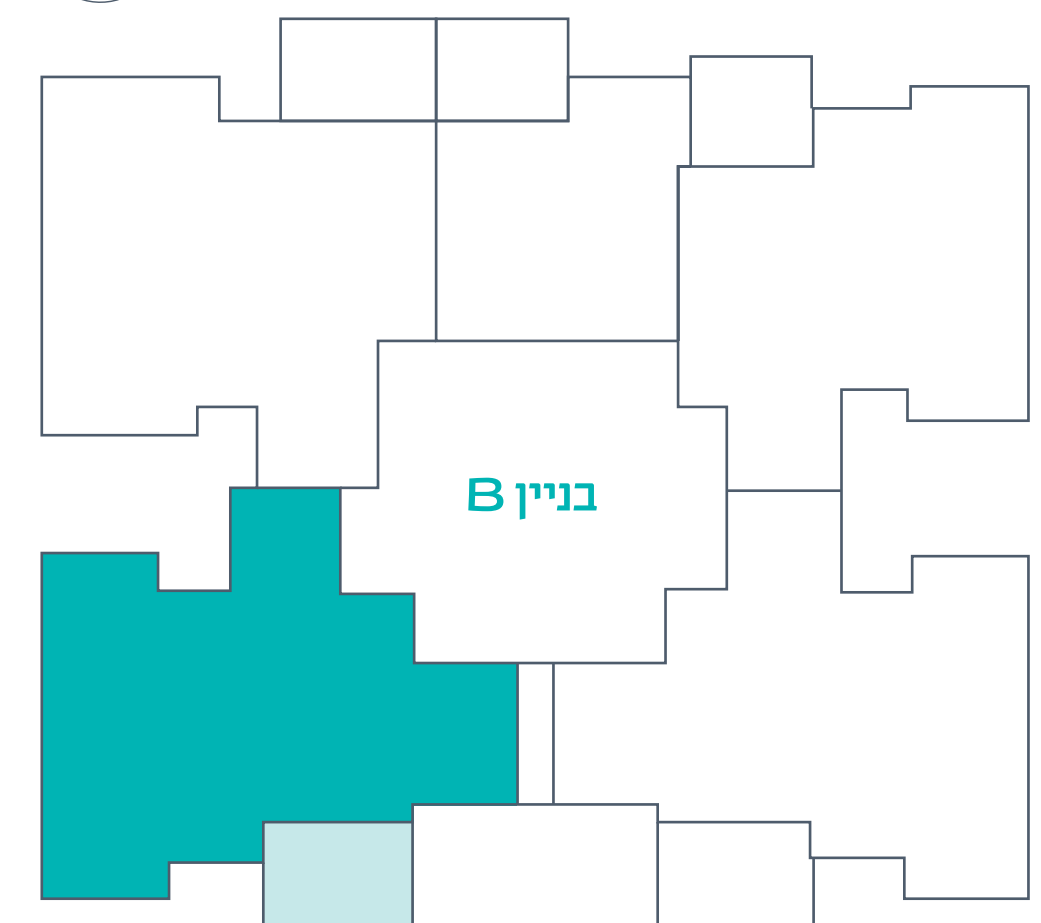

מיתר באונו

B5-NW*

צפון מערב	109.8 מ"ר בנוי
5 חדרים	13.4 מ"ר מרפסת
דירה 48	

קומה 10

בניין B

הערות

קריית אונו

הדמיית היגון להמשה בלבה. כלל חומרי השיווק והפרסום, כגון: הדמיית, תוכניות, מידות החללים ופרטים המופיעים בפרוספקט הינם רעיוניים ולשם המחשה בלבד. רק הסכם מחייב מפרטים ותוכניות מכר יחייבו את החברה. מבלי לנרוע מכלליות האמור להעיל מובהר כי תכנון המטבח והריהוט בידיה מהווים סקיצה ואינם מהווים התחייבות כלשהי מצד החברה. ט.ל.ח.