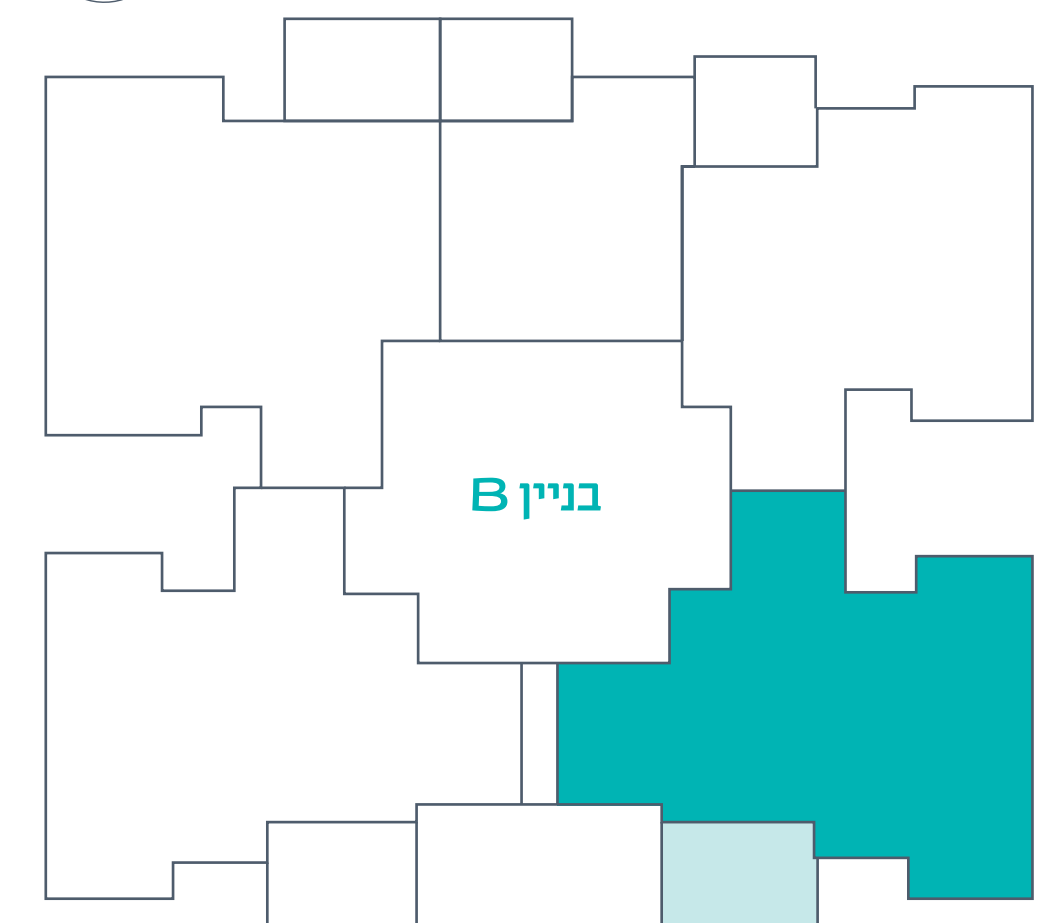

קומה 10

הערות

קריית אונו