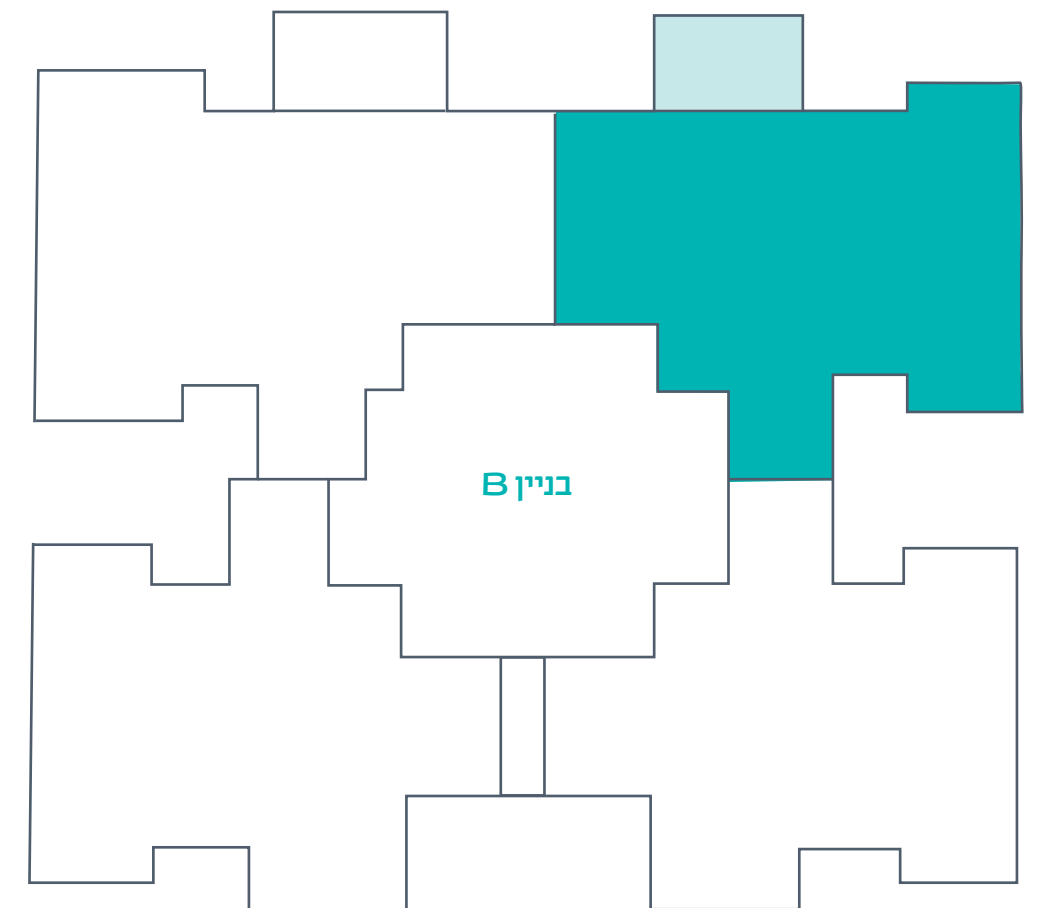

B5-SE*	
דרום מזרח	122.5 מ"ר בנוי
5 חדרים	12.5 מ"ר מרפסת
דירה 46