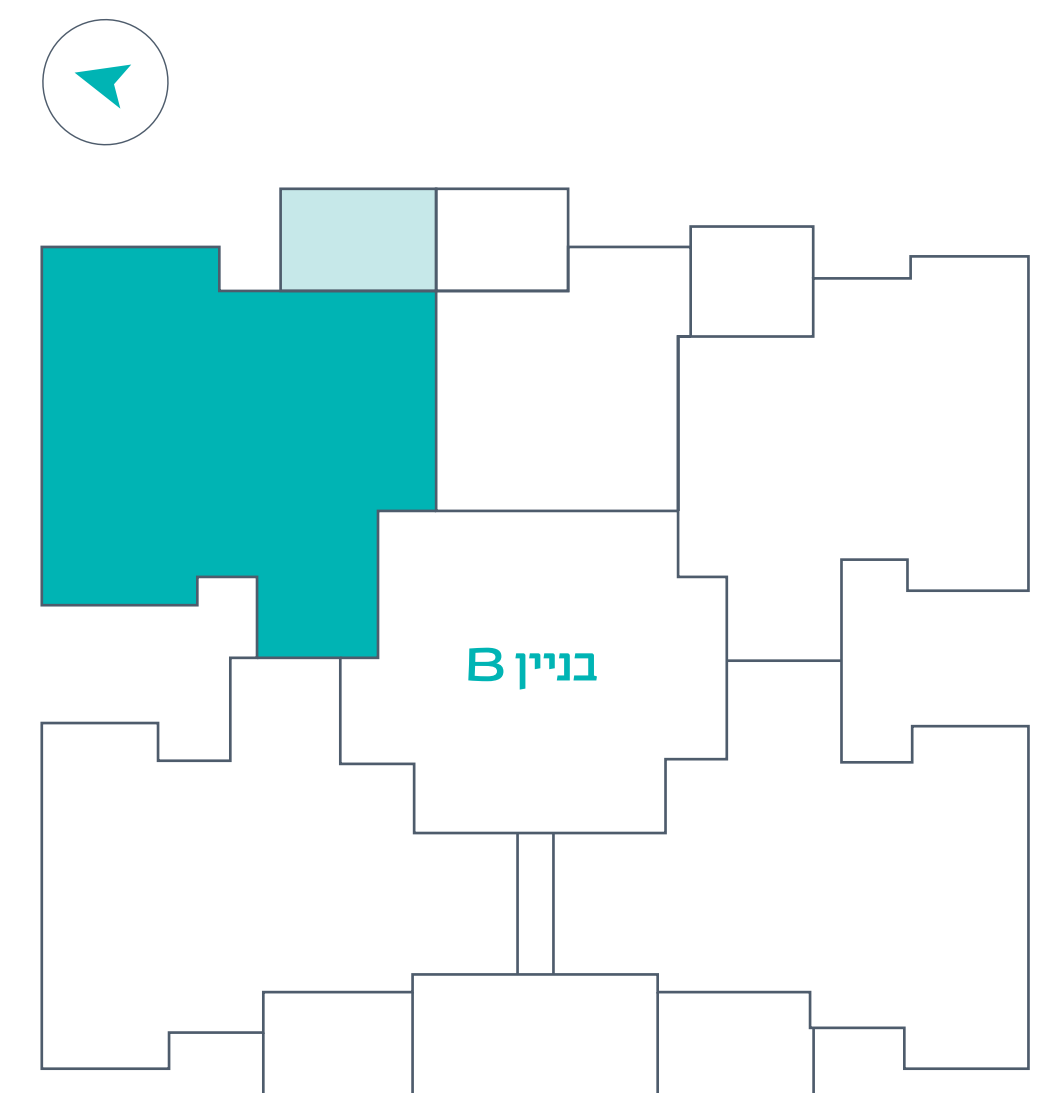

מיתר באונו

B6-NE	
צפון מזרח	135.8 מ"ר בנוי
6 חדרים	14.4 מ"ר מרבסת
דירה 45	

הערות