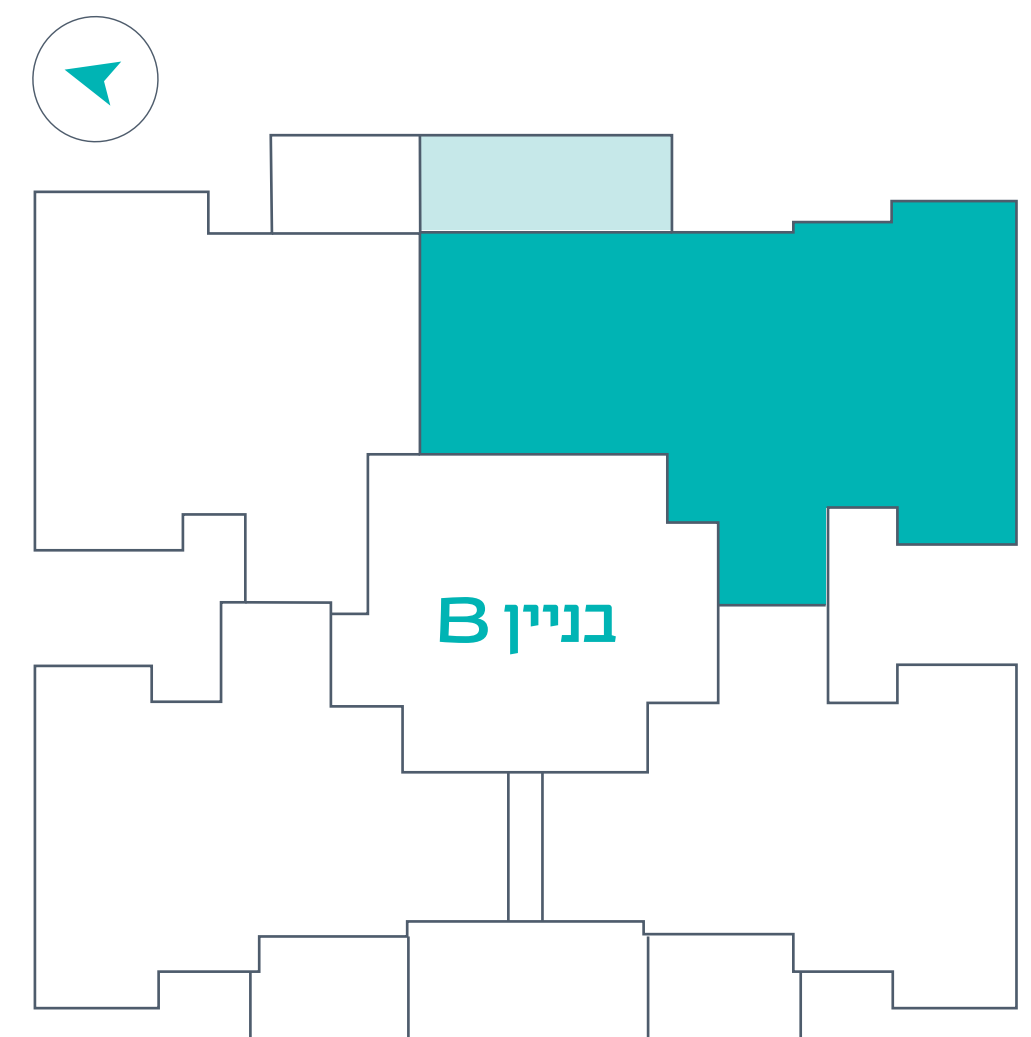

# מיתר באונו

BG-SE	
דרום מזרח	141.8 מ"ר בנוי
6 חדרים	20.4 מ"ר מרפסת
דירה 42	

הערות

קריית אונו

הדמיית היגון להמחשה בלבד. כלל חומרי השיווק והפרסום, כגון: הדמיית, תוכניות, מידות החללים ופרטים המופיעים בפרוספקט הינם רעיוניים ולשם המחשה בלבד. רק הסכם מחייב מפרטים ותוכניות מכר יחייבו את החברה. מבלי לנרוע מכלליות האמור להעיל מובהר כי תכנון המטבח והריהוט בבירה מהווים סקיצה ואינם מהווים התחייבות כלשהי מצד החברה. ט.ל.ח.