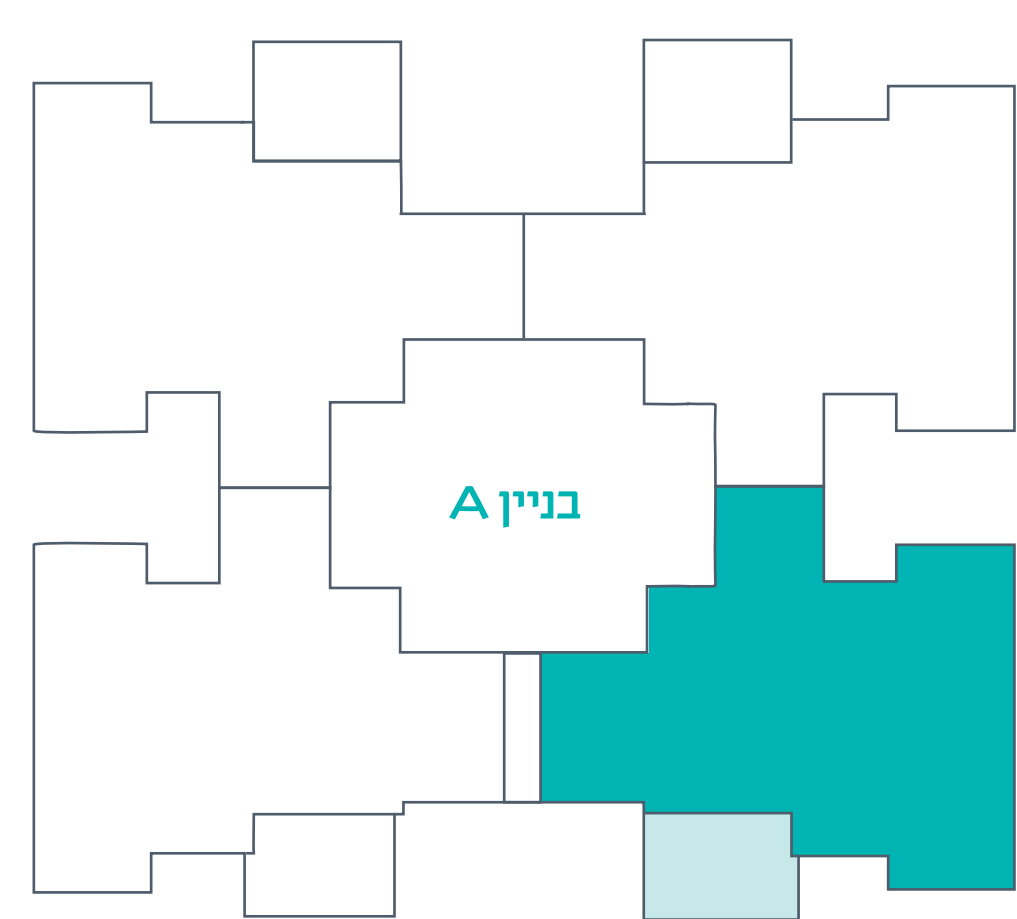

# מיתר באונו

## A5-SW\*

דרום מערב	109.8 מ"ר בנוי
5 חדרים	13.6 מ"ר מרפסת
דירות 23·31·43·47	

קומות 5-11

הערות

קריית אונו

ההדמיות הינן להמחשה בלבד. כלל חומרי השיווק והפרסום, כגון: הדמיות, תוכניות, מידות החללים ופרטים המופיעים בפרוספקט הינם רעיוניים ולשם המחשה בלבד. רק הסכם מחייב מפרטים ותוכניות מכר יחייבו את החברה. מבלי לנרוע מכלליות האמור להעיל מובהר כי תכנון המטבח והריהוט בבירה מהווים שקיצה ואינם מהווים התחייבות כלשהי מצד החברה. ט.ל.ח.