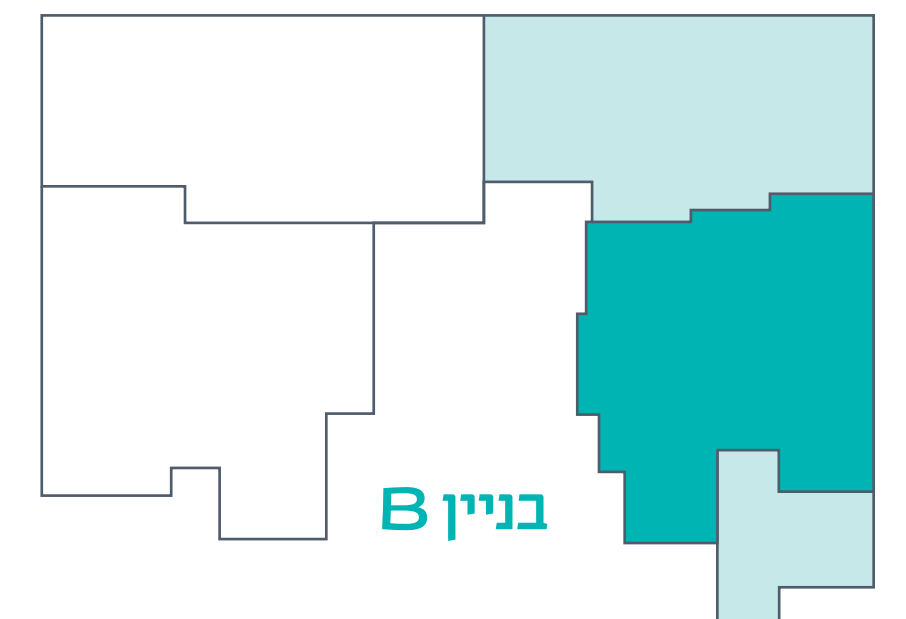

# מיתר באונו

B-2	
דרום מזרח	97.5 מ"ר בנוי
4 חדרים	108.7 מ"ר מרפסות
דירה 2	

קומת קרקע

הערות

קריית אונו

ההדמיות הינן להמחשה בלבד. כלל חומרי השיווק והפרסום, כגון: הדמיות, תוכניות, מידות החללים ופרטים המופיעים בפרוספקט הינם רעיוניים ולשם המחשה בלבד. רק הסכם מחייב מפרטים ותוכניות מכר יחייבו את החברה. מבלי לנרוע מכלליות האמור להעיל מובהר כי תכנון המטבח והריהוט בידיה מהווים שקיצה ואינם מהווים התחייבות כלשהי מצד החברה. ט.ל.ח.