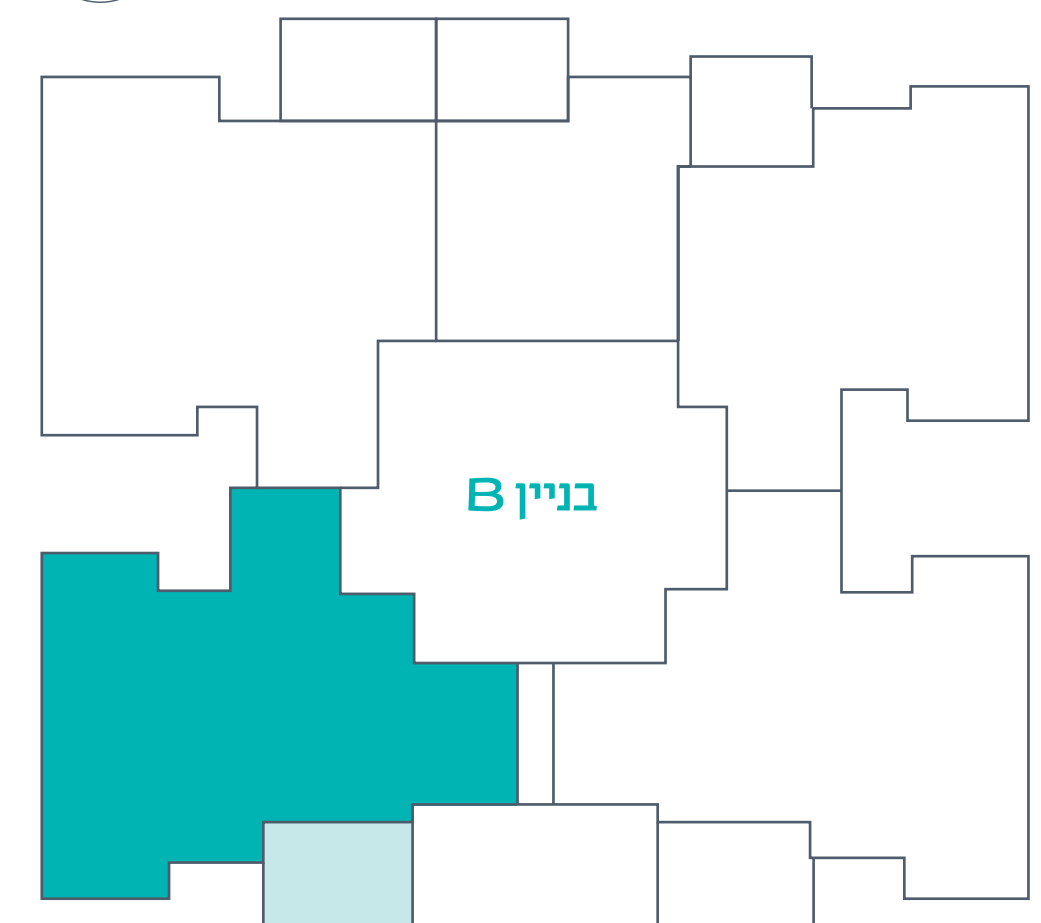

מיתר באונו

B5-NW

צפון מערב	109.8 מ"ר בנוי
5 חדרים	13.4 מ"ר מרפסת
דירות 15 · 20 · 25	

הערות

קריית אונו

ההדמיות הינן להמחשה בלבד. כלל חומרי השיווק והפרסום, כגון: הדמיות, תוכניות, מידות החללים ופרטים המופיעים בפרוספקט הינם רעיוניים ולשם המחשה בלבד. רק הסכם מחייב מפרטים ותוכניות מכר יחייבו את החברה. מבלי לנרוע מכלליות האמור להעיל, מובהר כי תכנון המטבח והריהוט בידיה מהווים שקיפה ואינם מהווים התחייבות כלשהי מצד החברה. ט.ל.ח.