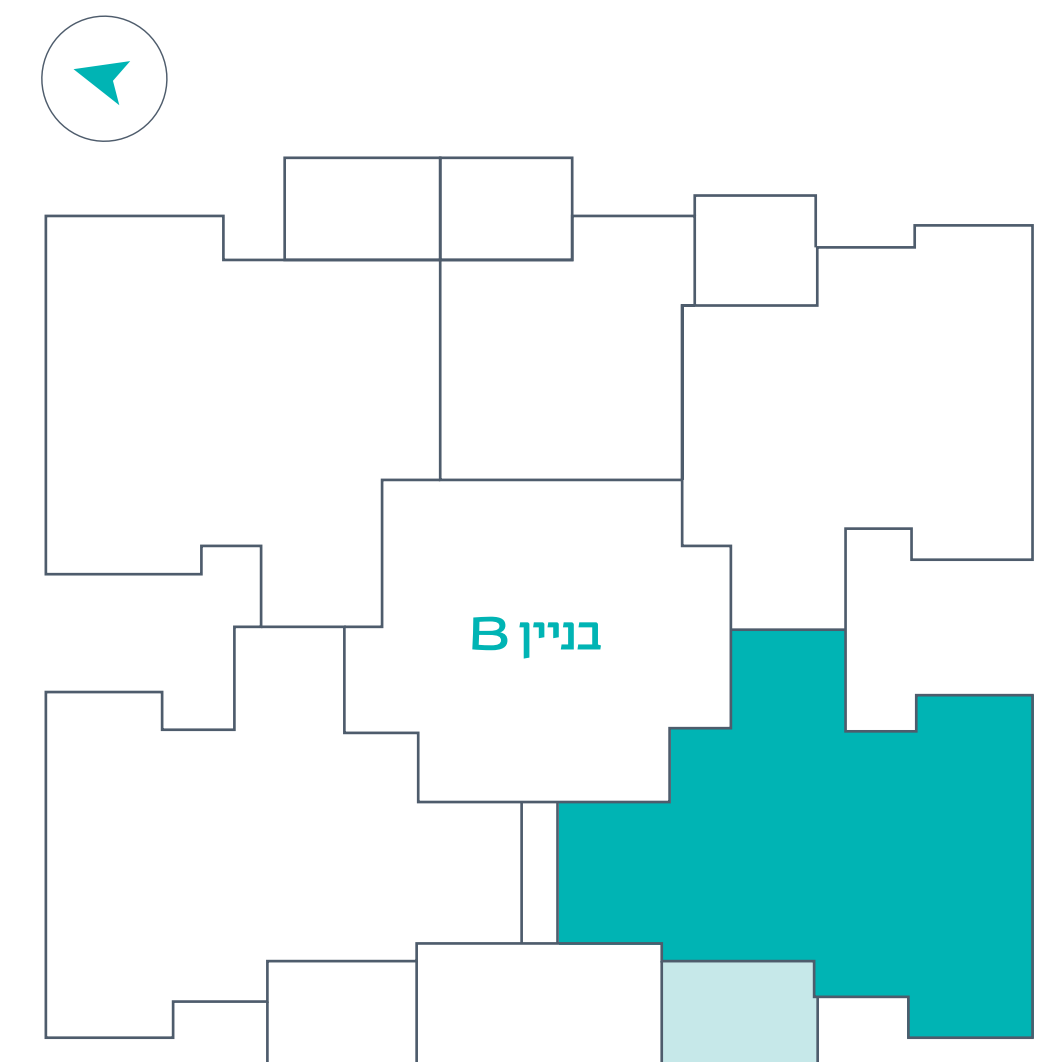

מיתר באונו

B5-SW	
דרום מערב	109.8 מ"ר בנוי
5 חדרים	13.4 מ"ר מרפסת
דירות 14 · 19 · 24	

הערות

קריית אונו

הדמיית היגון להמשה בלבו. כלל חומרי השיווק והפרסום, כגון: הדמיית תוכנית, מידות החללים ופרטים המופיעים בפרוספקט הינם רעיוניים ולשם המחשה בלבד. רק הסכם מחייב מפרטים ותוכניות מכר יחייבו את החברה. מבלי לנוע מכלליות האמור להעיל מובהר כי תכנון המטבח והריהוט בידיה מהווים סקיצה ואינם מהווים התחייבות כלשהי מצד החברה. ט.ל.ח.