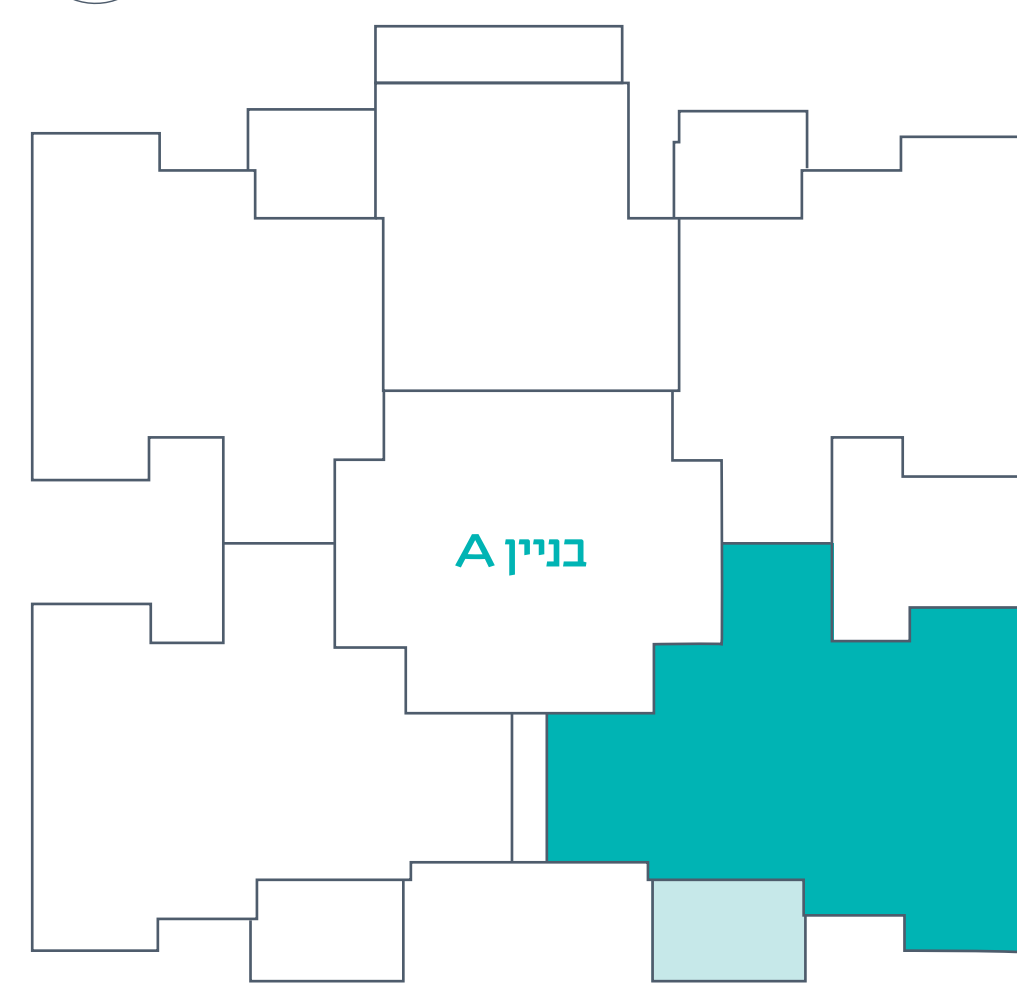

# מיתר באונו

## A5-SW

דרום מערב	109.8 מ"ר בנוי
5 חדרים	13.6 מ"ר מרפסת
דירות 14·19	

הערות

קריית אונו

ההדמיות הינן להמחשה בלבד. כלל חומרי השיווק והפרסום, כגון: הדמיות, תוכניות, מידות החללים ופרטים המופיעים בפרוספקט הינם רעיונים ולשם המחשה בלבד. רק הסכם מחייב מפרטים ותוכניות מכר יחייבו את החברה. מבלי לנוע מכלליות האמור להעיל מובהר כי תכנון המטבח והריהוט בידיה מהווים שקיפה ואינם מהווים התחייבות כלשהי מצד החברה. ט.ל.ח.