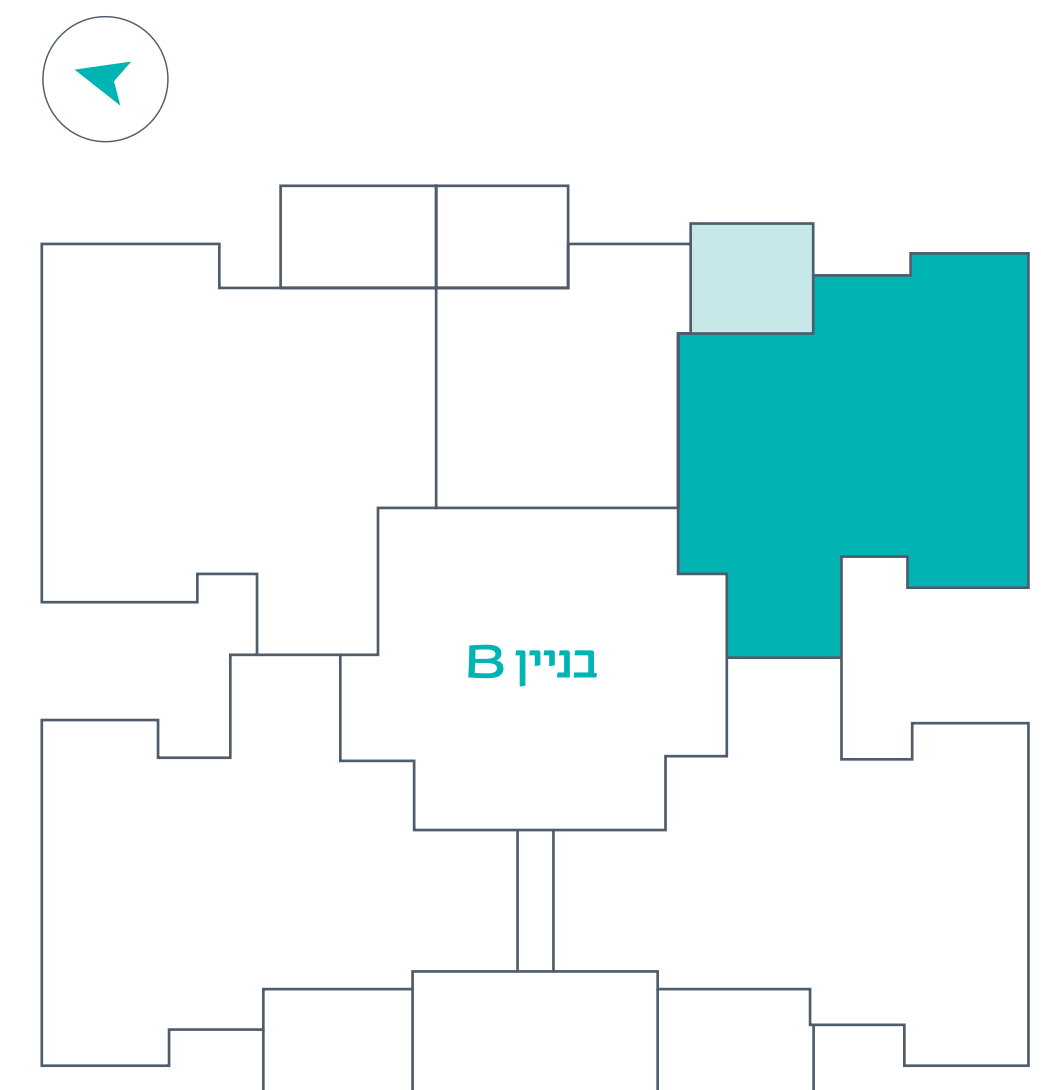

מיתר באונו

B4-SE	
דרום מזרח	92.9 מ"ר בנוי
4 חדרים	12.8 מ"ר מרפסת
דירות 13 · 28 · 33	

קומות 3,6-7