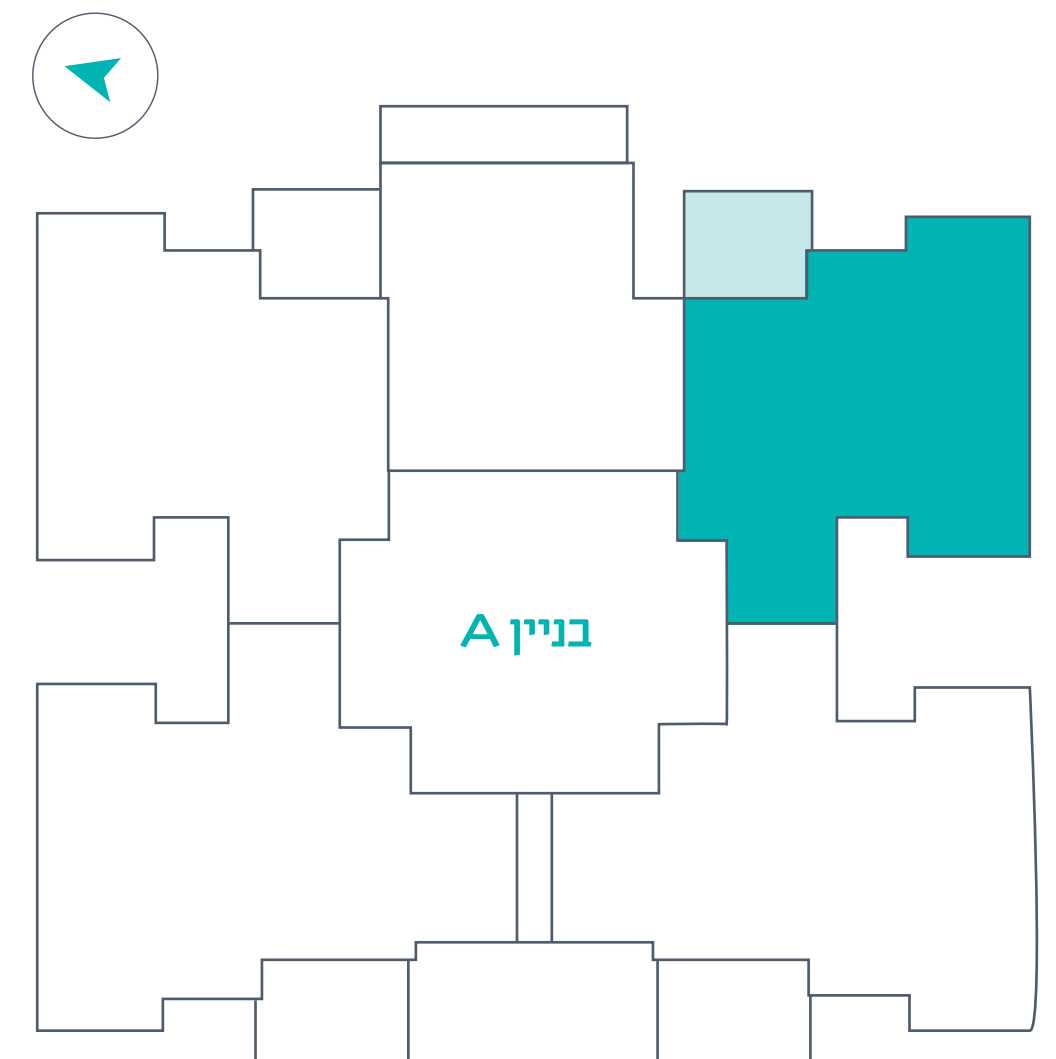

מיתר באונו

A4-SE	
דרום מזרח	91.6 מ"ר בנוי
4 חדרים	11.3 מ"ר מרפסת
דירה 13	

קומה 3