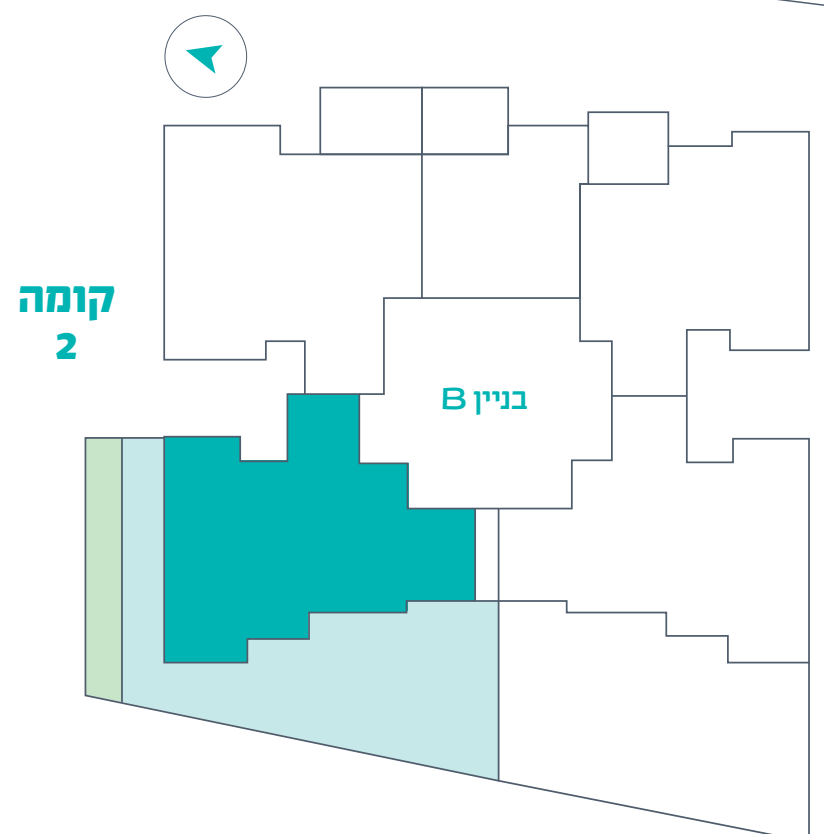

# מיתר באונו

## B-10

צמון מערב	109.88 מ"ר בנוי
5 חדרים	160.6 מ"ר מרפסת
דירה 10	

הערות

קריית אונו

הדמיית היגון להמשה בלבר. כלל חומרי השיווק והפרסום, כגון: הדמיית תוכניות, מידות החללים ופרטים המופיעים בפרוספקט היגון רעיונים ולש המשה בלבר. רק הסכם מחייב מפרטים ותוכניות מכר יחייבו את החברה. מבלי לנוע מכלליות האמור להעיל מובהר כי תכנון המטבח והריהוט ביורה מהווים סקיצה ואינם מהווים התחייבות כלשהי מצד החברה. ט.ל.ח.