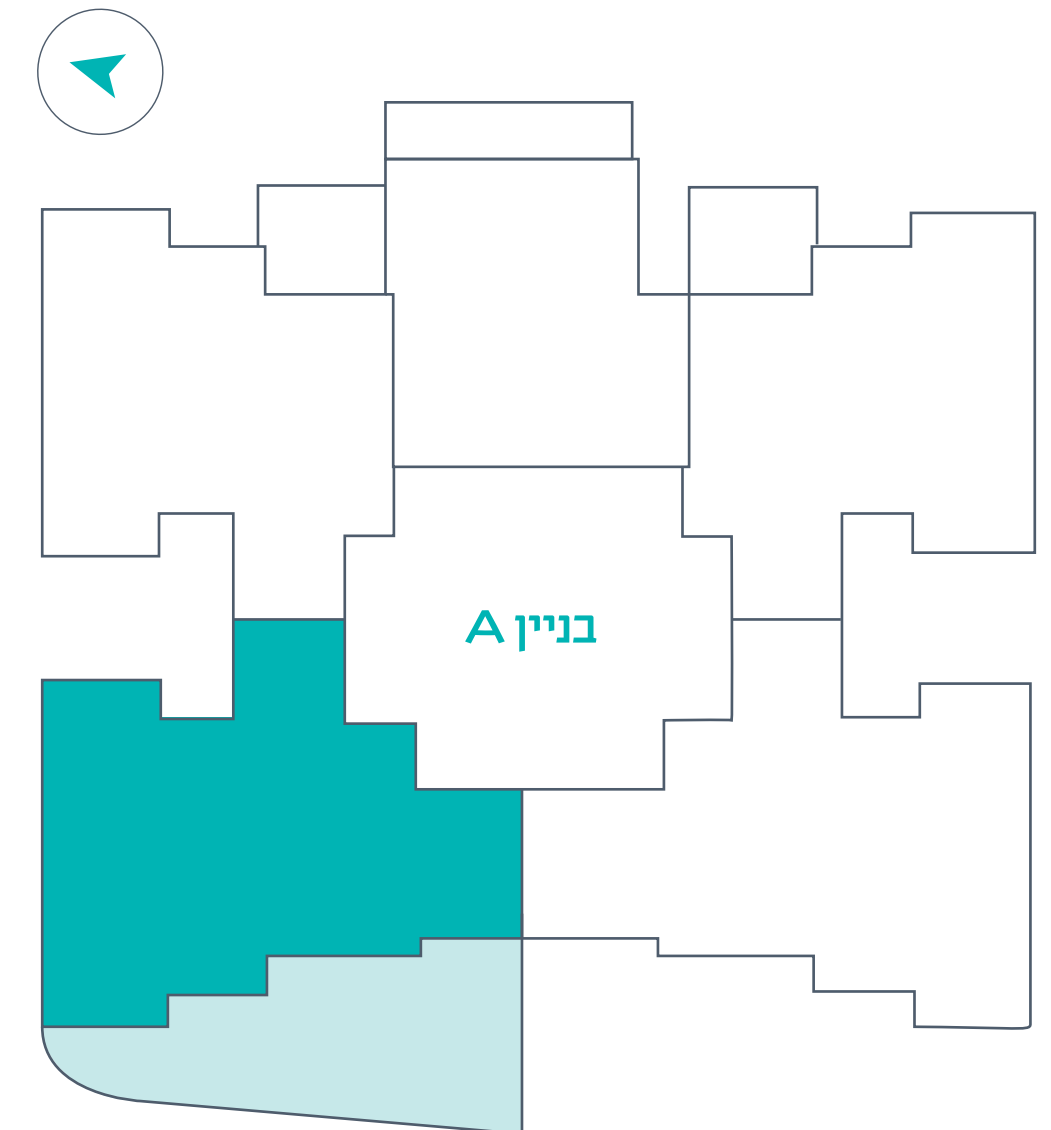

מיתר באונו

| A-10 | |
|-----------|----------------|
| צפון מערב | 109.8 מ"ר בנוי |
| 5 חדרים | 68.5 מ"ר מרפסת |
| דירה 10 | |

הערות

קריית אונו

ההדמיות הינן להמחשה בלבד. כלל חומרי השיווק והפרסום, כגון: הדמיות, תוכניות, מידות החללים ופרטים המופיעים בפרוספקט הינם רעיונים ולשם המחשה בלבד. רק הסכם מחייב מפרטים ותוכניות מכר יחייבו את החברה. מבלי לנוע מכלליות האמור להעיל מובהר כי תכנון המטבח והריהוט בבירה מהווים שקיצה ואינם מהווים התחייבות כלשהי מצד החברה. ט.ל.ח.

חלק מהחיים שלך