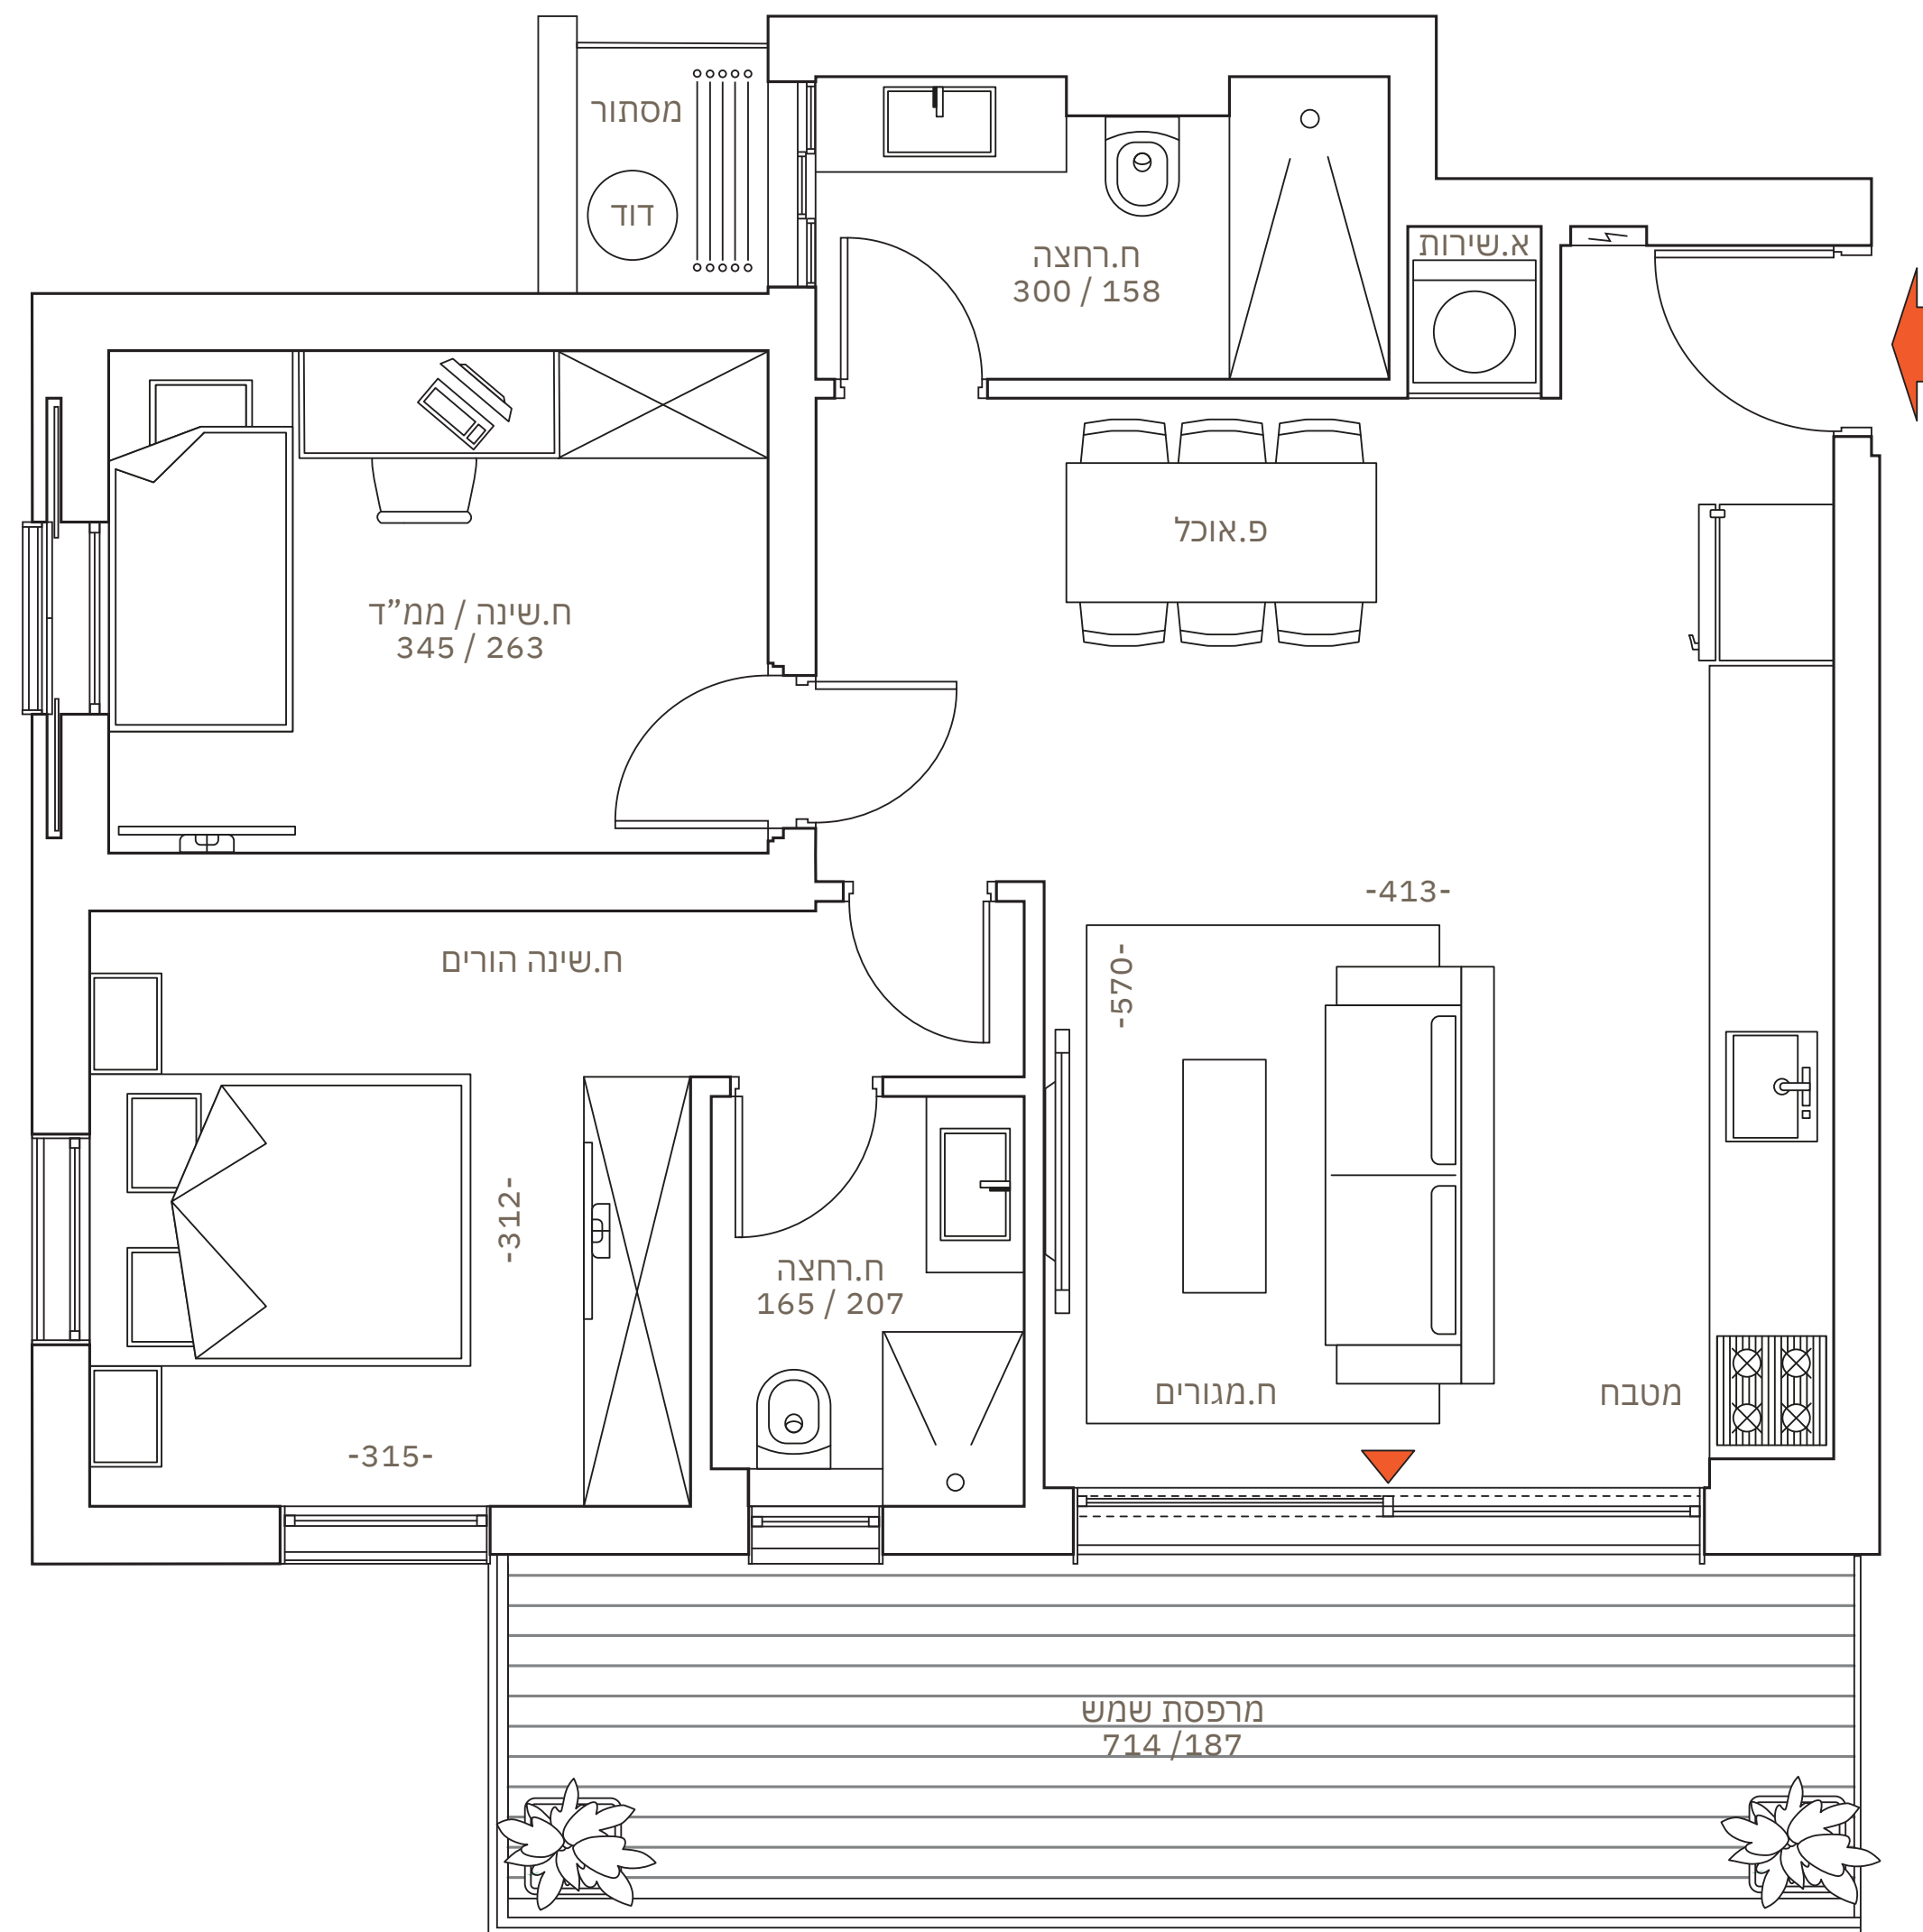

לב בבלי

בניין B

דירות 7,11,15,19,23,27

קומות

קומת 1-6

חדרים

3

שטח דירה

כ-69 מ"ר

שטח מרפסת

כ-13 מ"ר

ההדמיות, המפרטים והתכניות הינם להתרשמות בלבד, החברה תהא מחויבת אך ורק על פי מפרט המכר ותוכניות המכר, שיהוו חלק בלתי נפרד מהסכם הרכישה, אשר ייחתם ע"י הצדדים (ככל שייחתם) כדין ט.ל.ח.