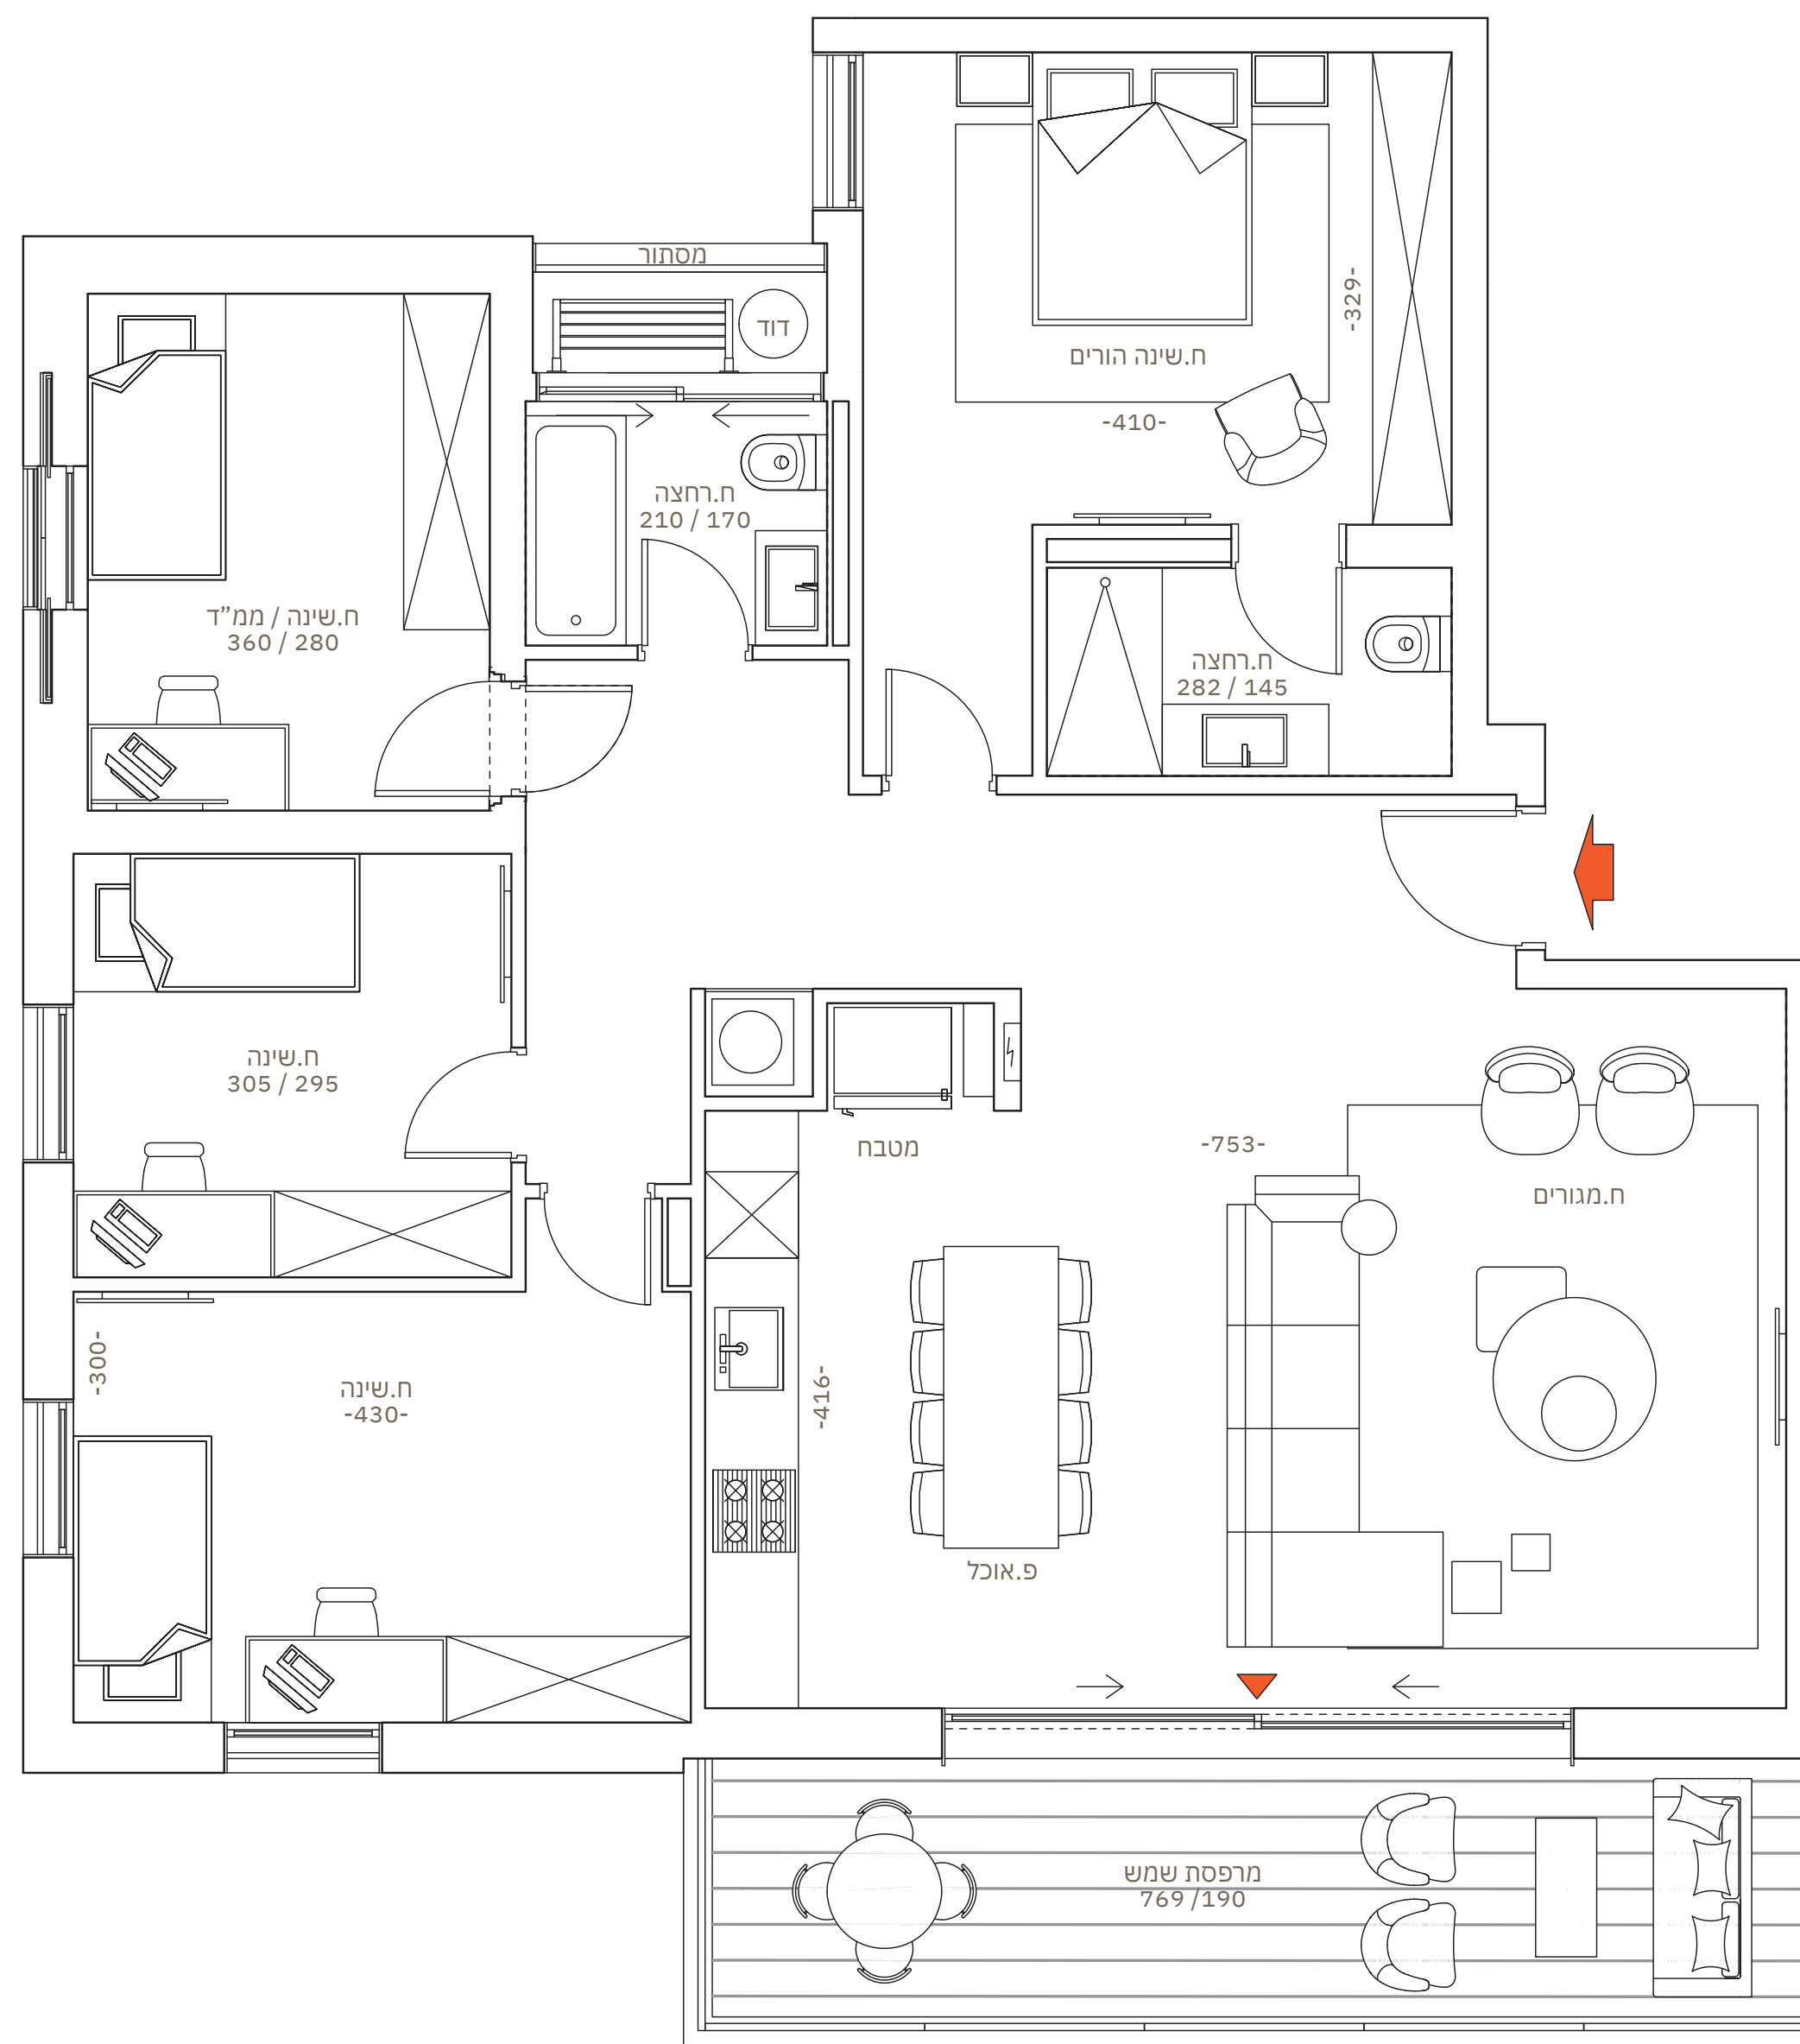

לבד בבלי

בניין C

דירות 6,26

קומות

1,6

חדרים

5 חדרים

שטח דירה

כ-124 מ"ר

שטח מרפסת

כ-15 מ"ר

ההדמיות, המפרטים והתכניות הינם להתרשמות בלבד, החברה תהא מחויבת אך ורק על פי מפרט המכר ותוכניות המכר, שיהוו חלק בלתי נפרד מהסכם הרכישה, אשר ייחתם ע"י הצדדים (ככל שיחתם) כדין ט.ל.ח.