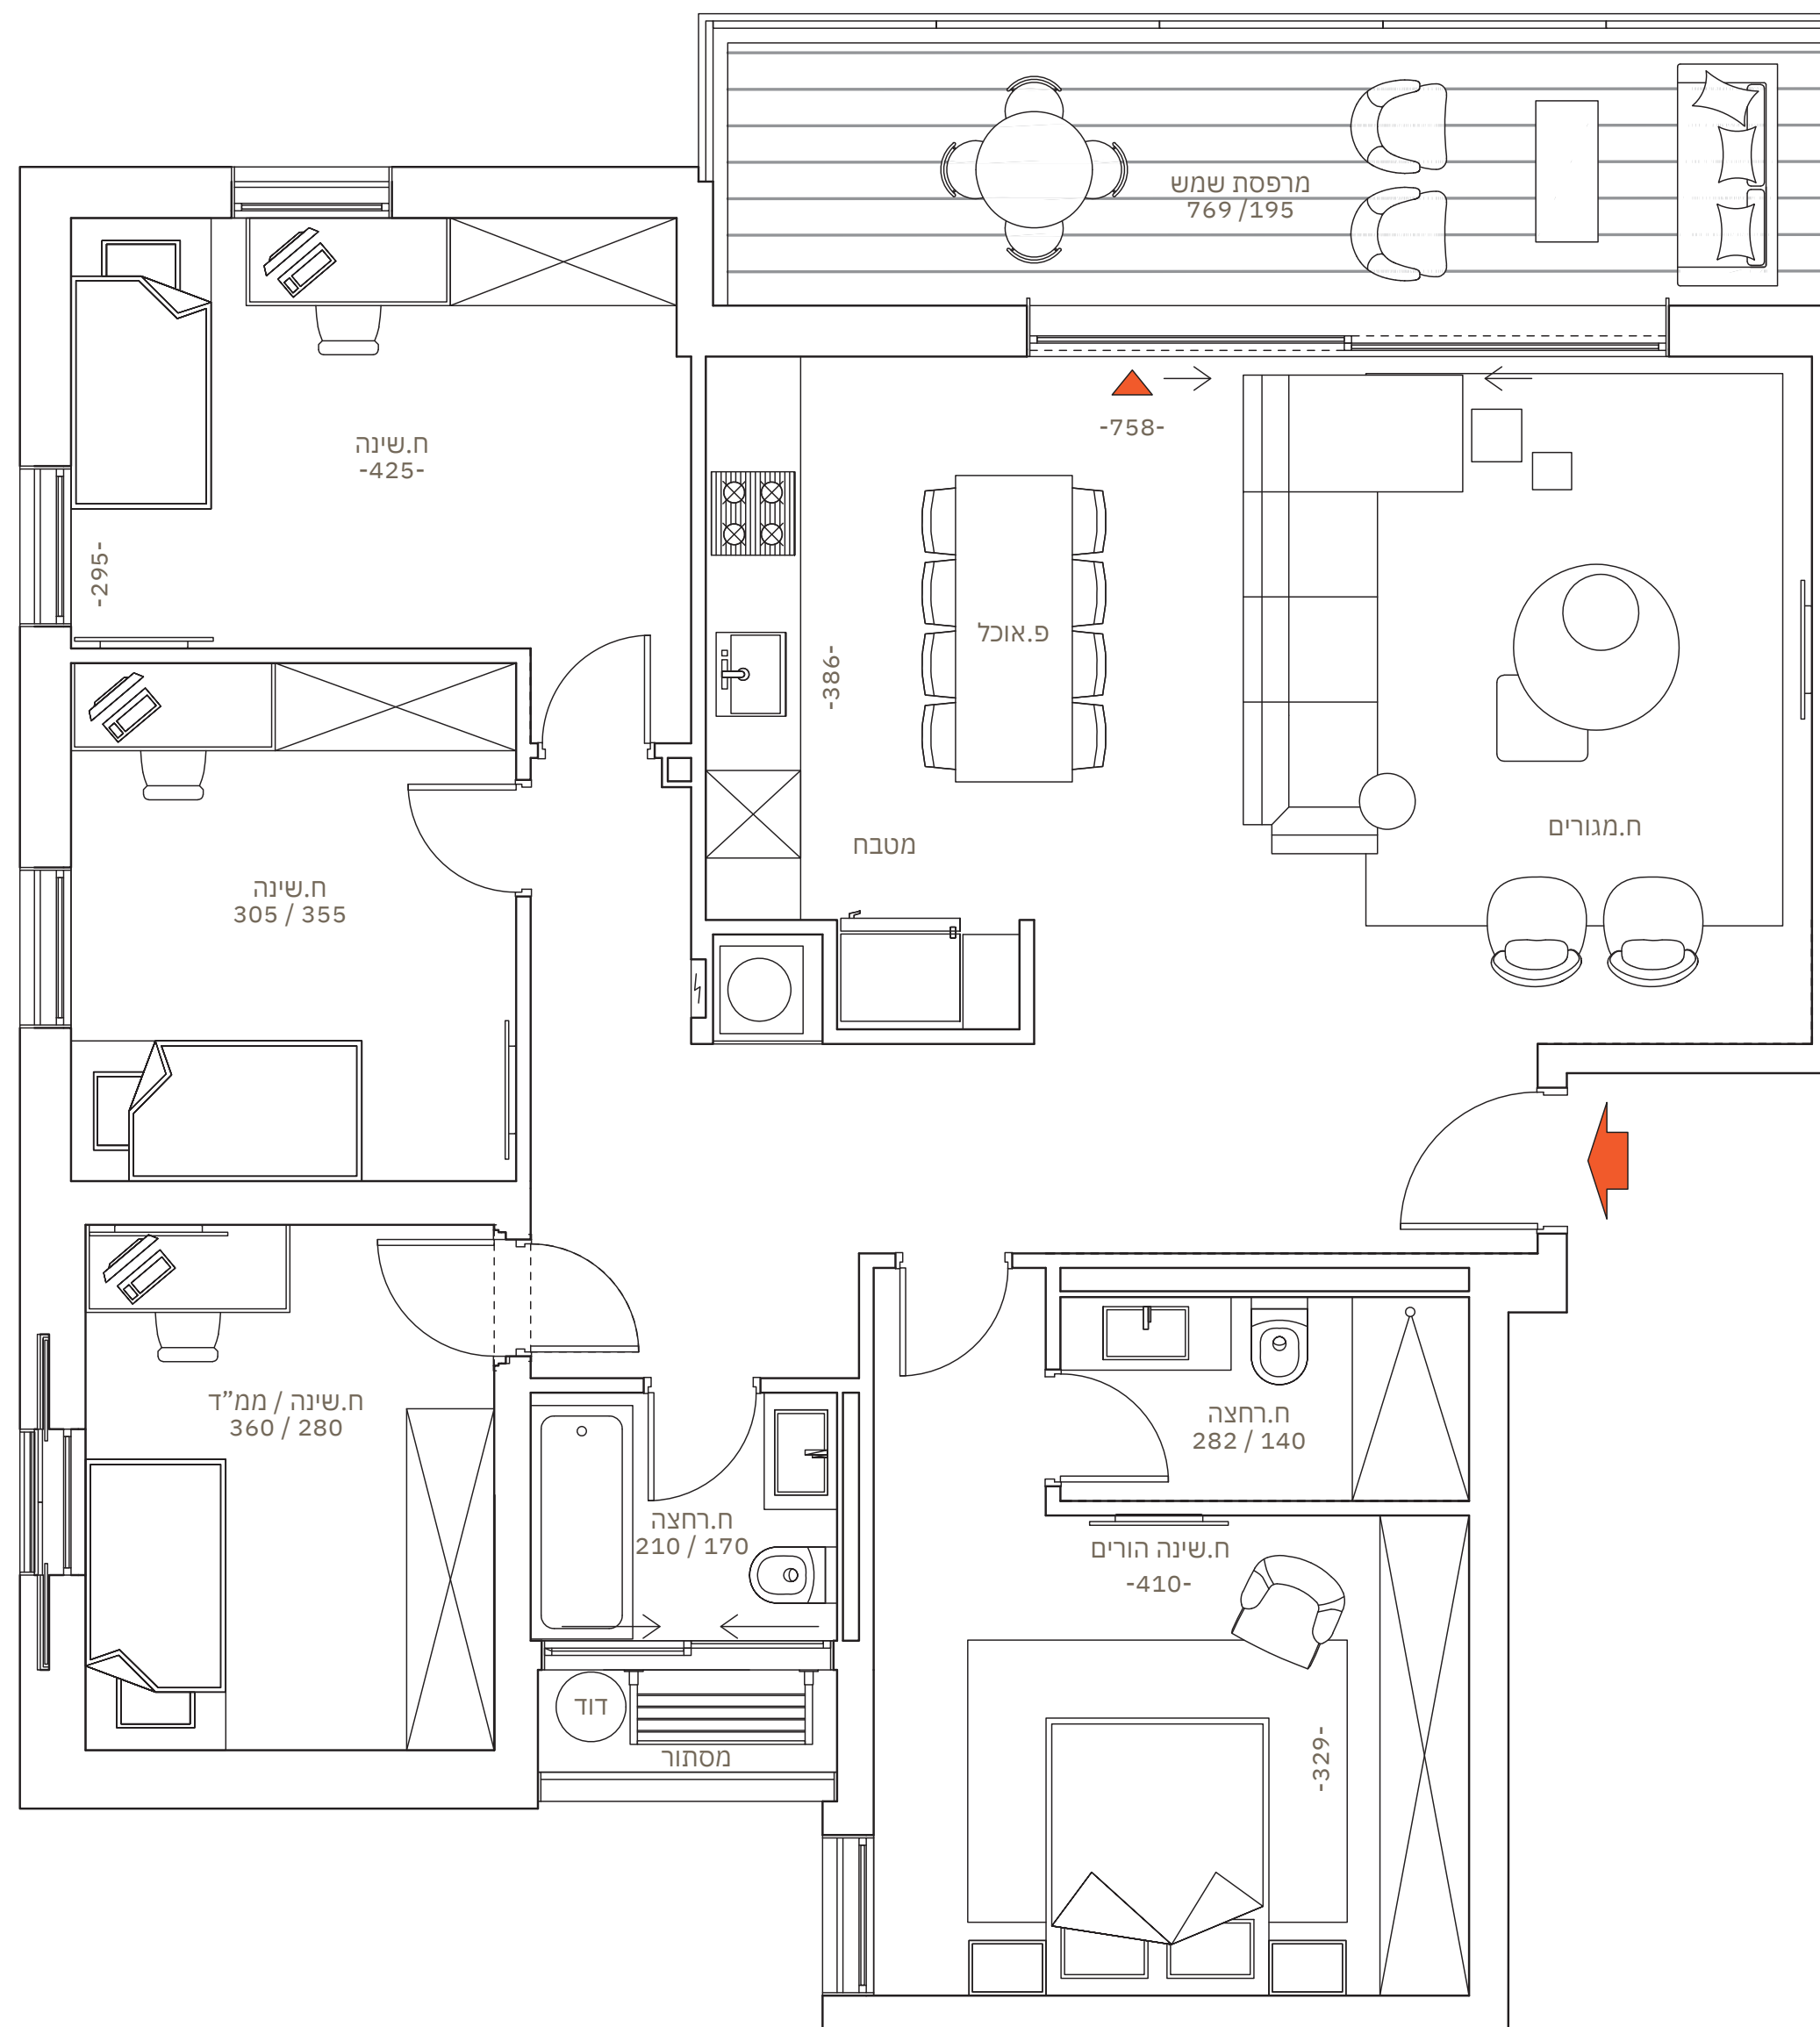

לב בבלי

בניין C
דירות 5,21,25

קומות
1,5,6

חדרים
5 חדרים

שטח דירה
כ-124 מ"ר

שטח מרפסת
כ-15 מ"ר

ההדמיות, המפרטים והתכניות הינם להתרשמות בלבד, החברה תהא מחויבת אך ורק על פי מפרט המכר ותוכניות המכר, שיהוו חלק בלתי נפרד מהסכם הרכישה, אשר ייחתם ע"י הצדדים (ככל שייחתם) כדין ט.ל.ח.