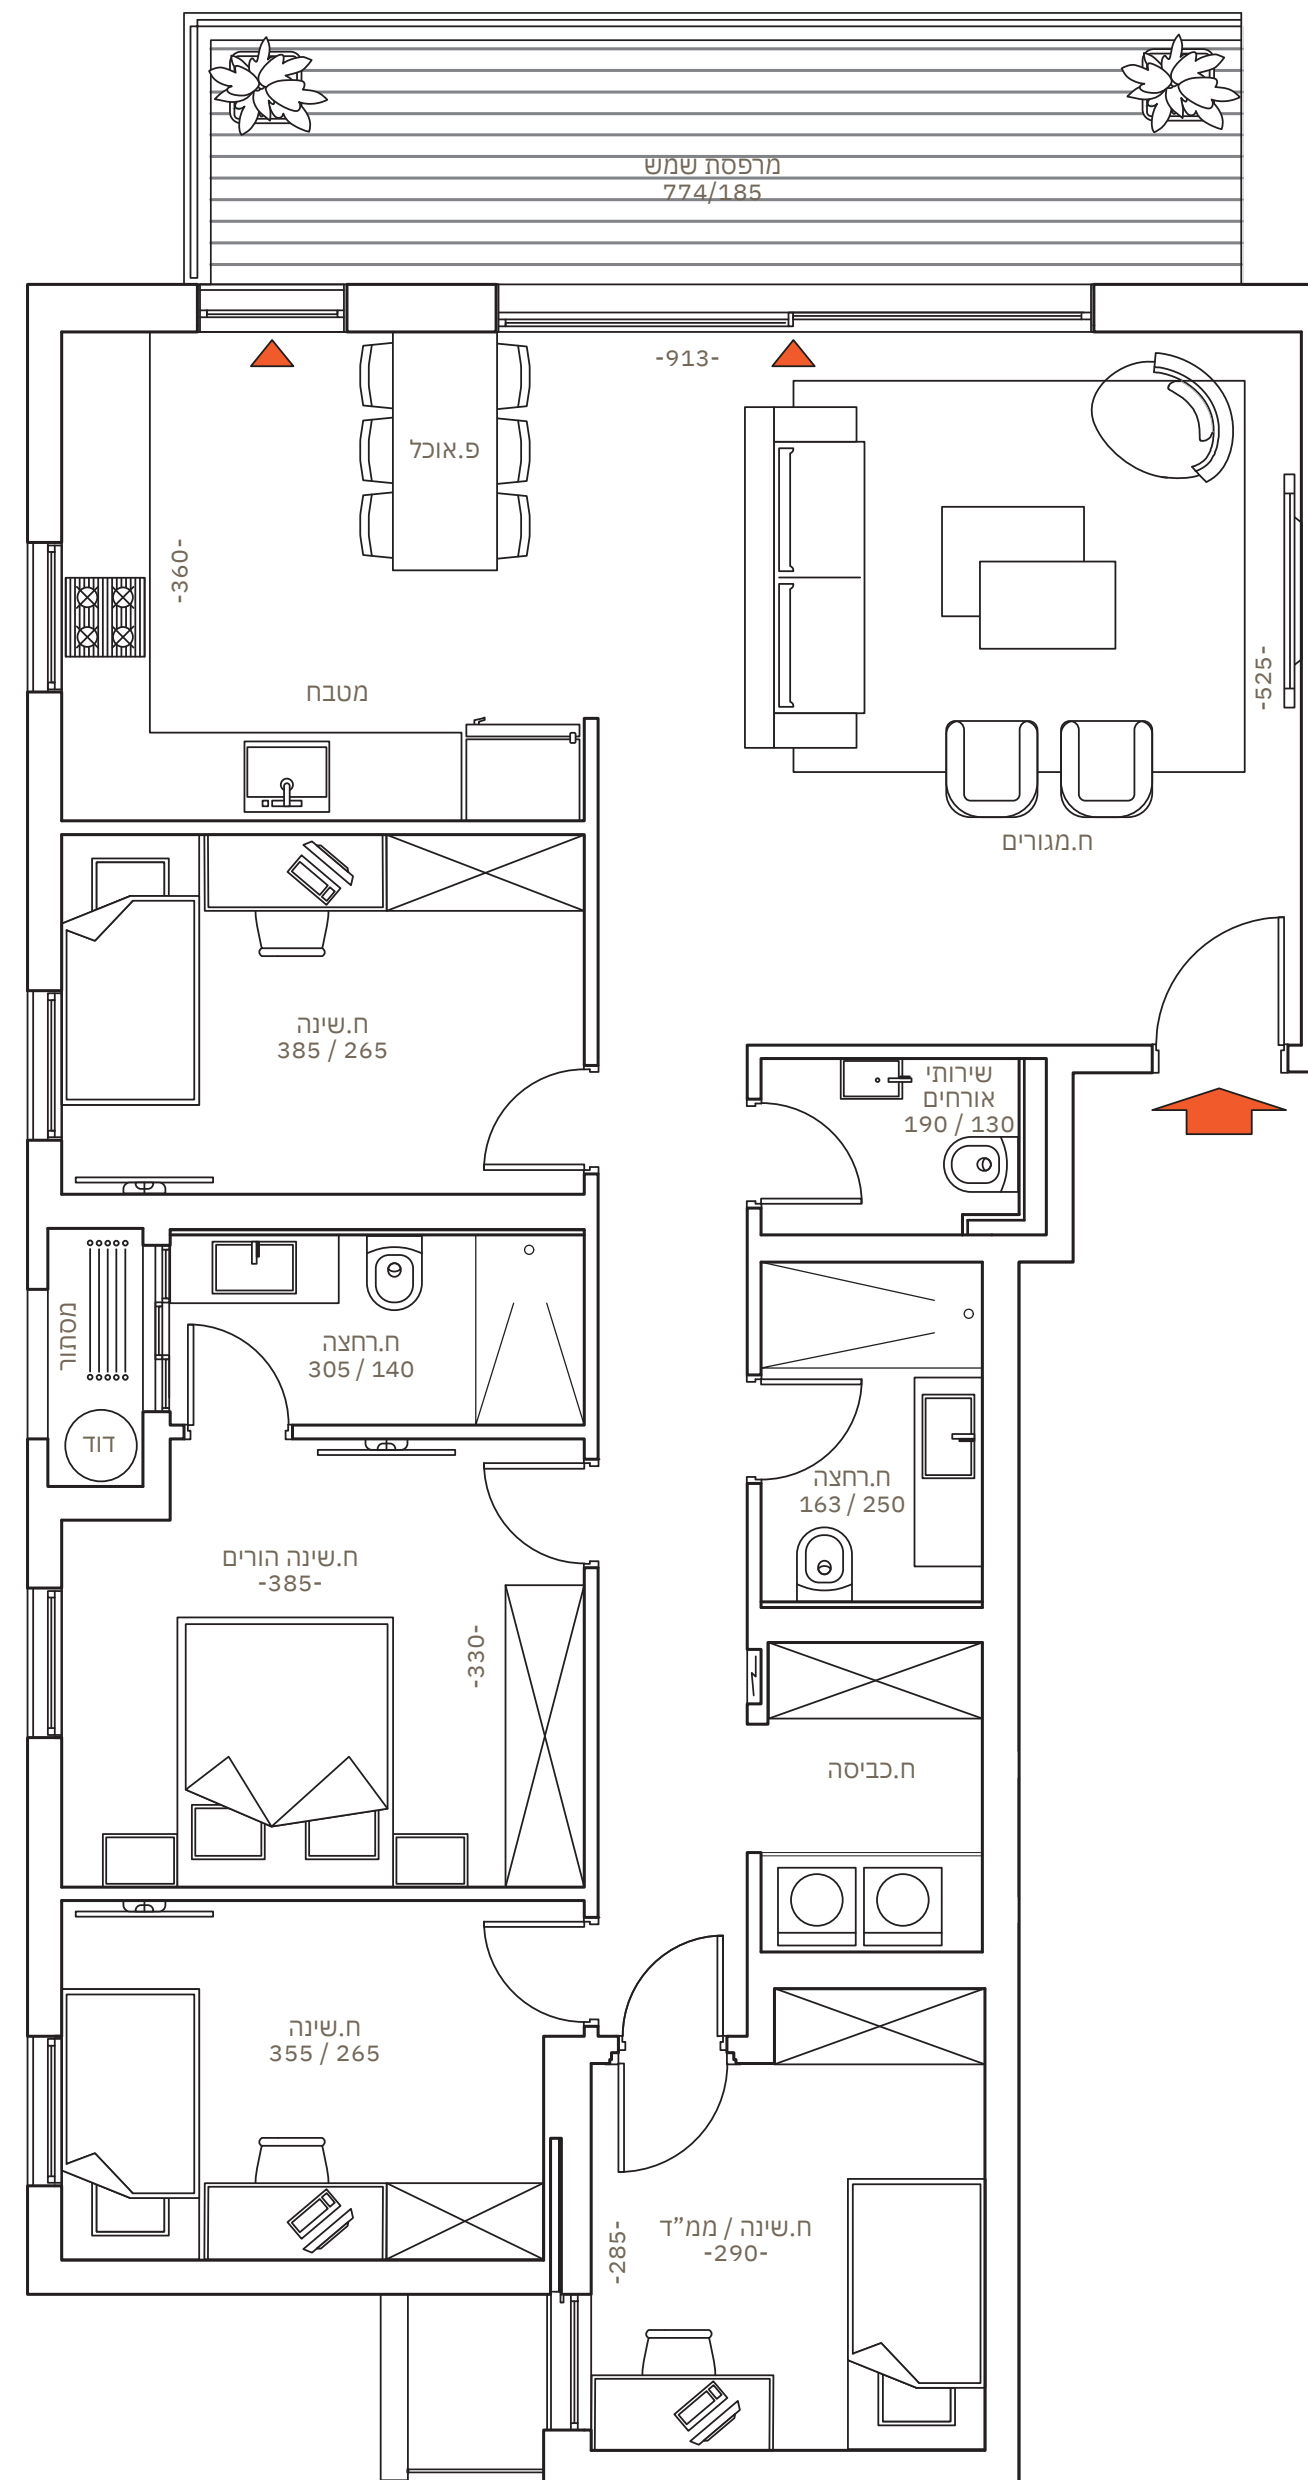

לב בבלי

בניין B

דירות 4,8,12,16,20,24

קומות

קומת 6-1

חדרים

5

שטח דירה

כ-124 מ"ר

שטח מרפסת

כ-14 מ"ר

ההדמיות, המפרטים והתכניות הינם להתרשמות בלבד, החברה תהא מחויבת אך ורק על פי מפרט המכר ותוכניות המכר, שיהוו חלק בלתי נפרד מהסכם הרכישה, אשר ייחתם ע"י הצדדים (ככל שיחתם) כדין ט.ל.ח.

ישראל קנדה **י.ב.ס.ר**