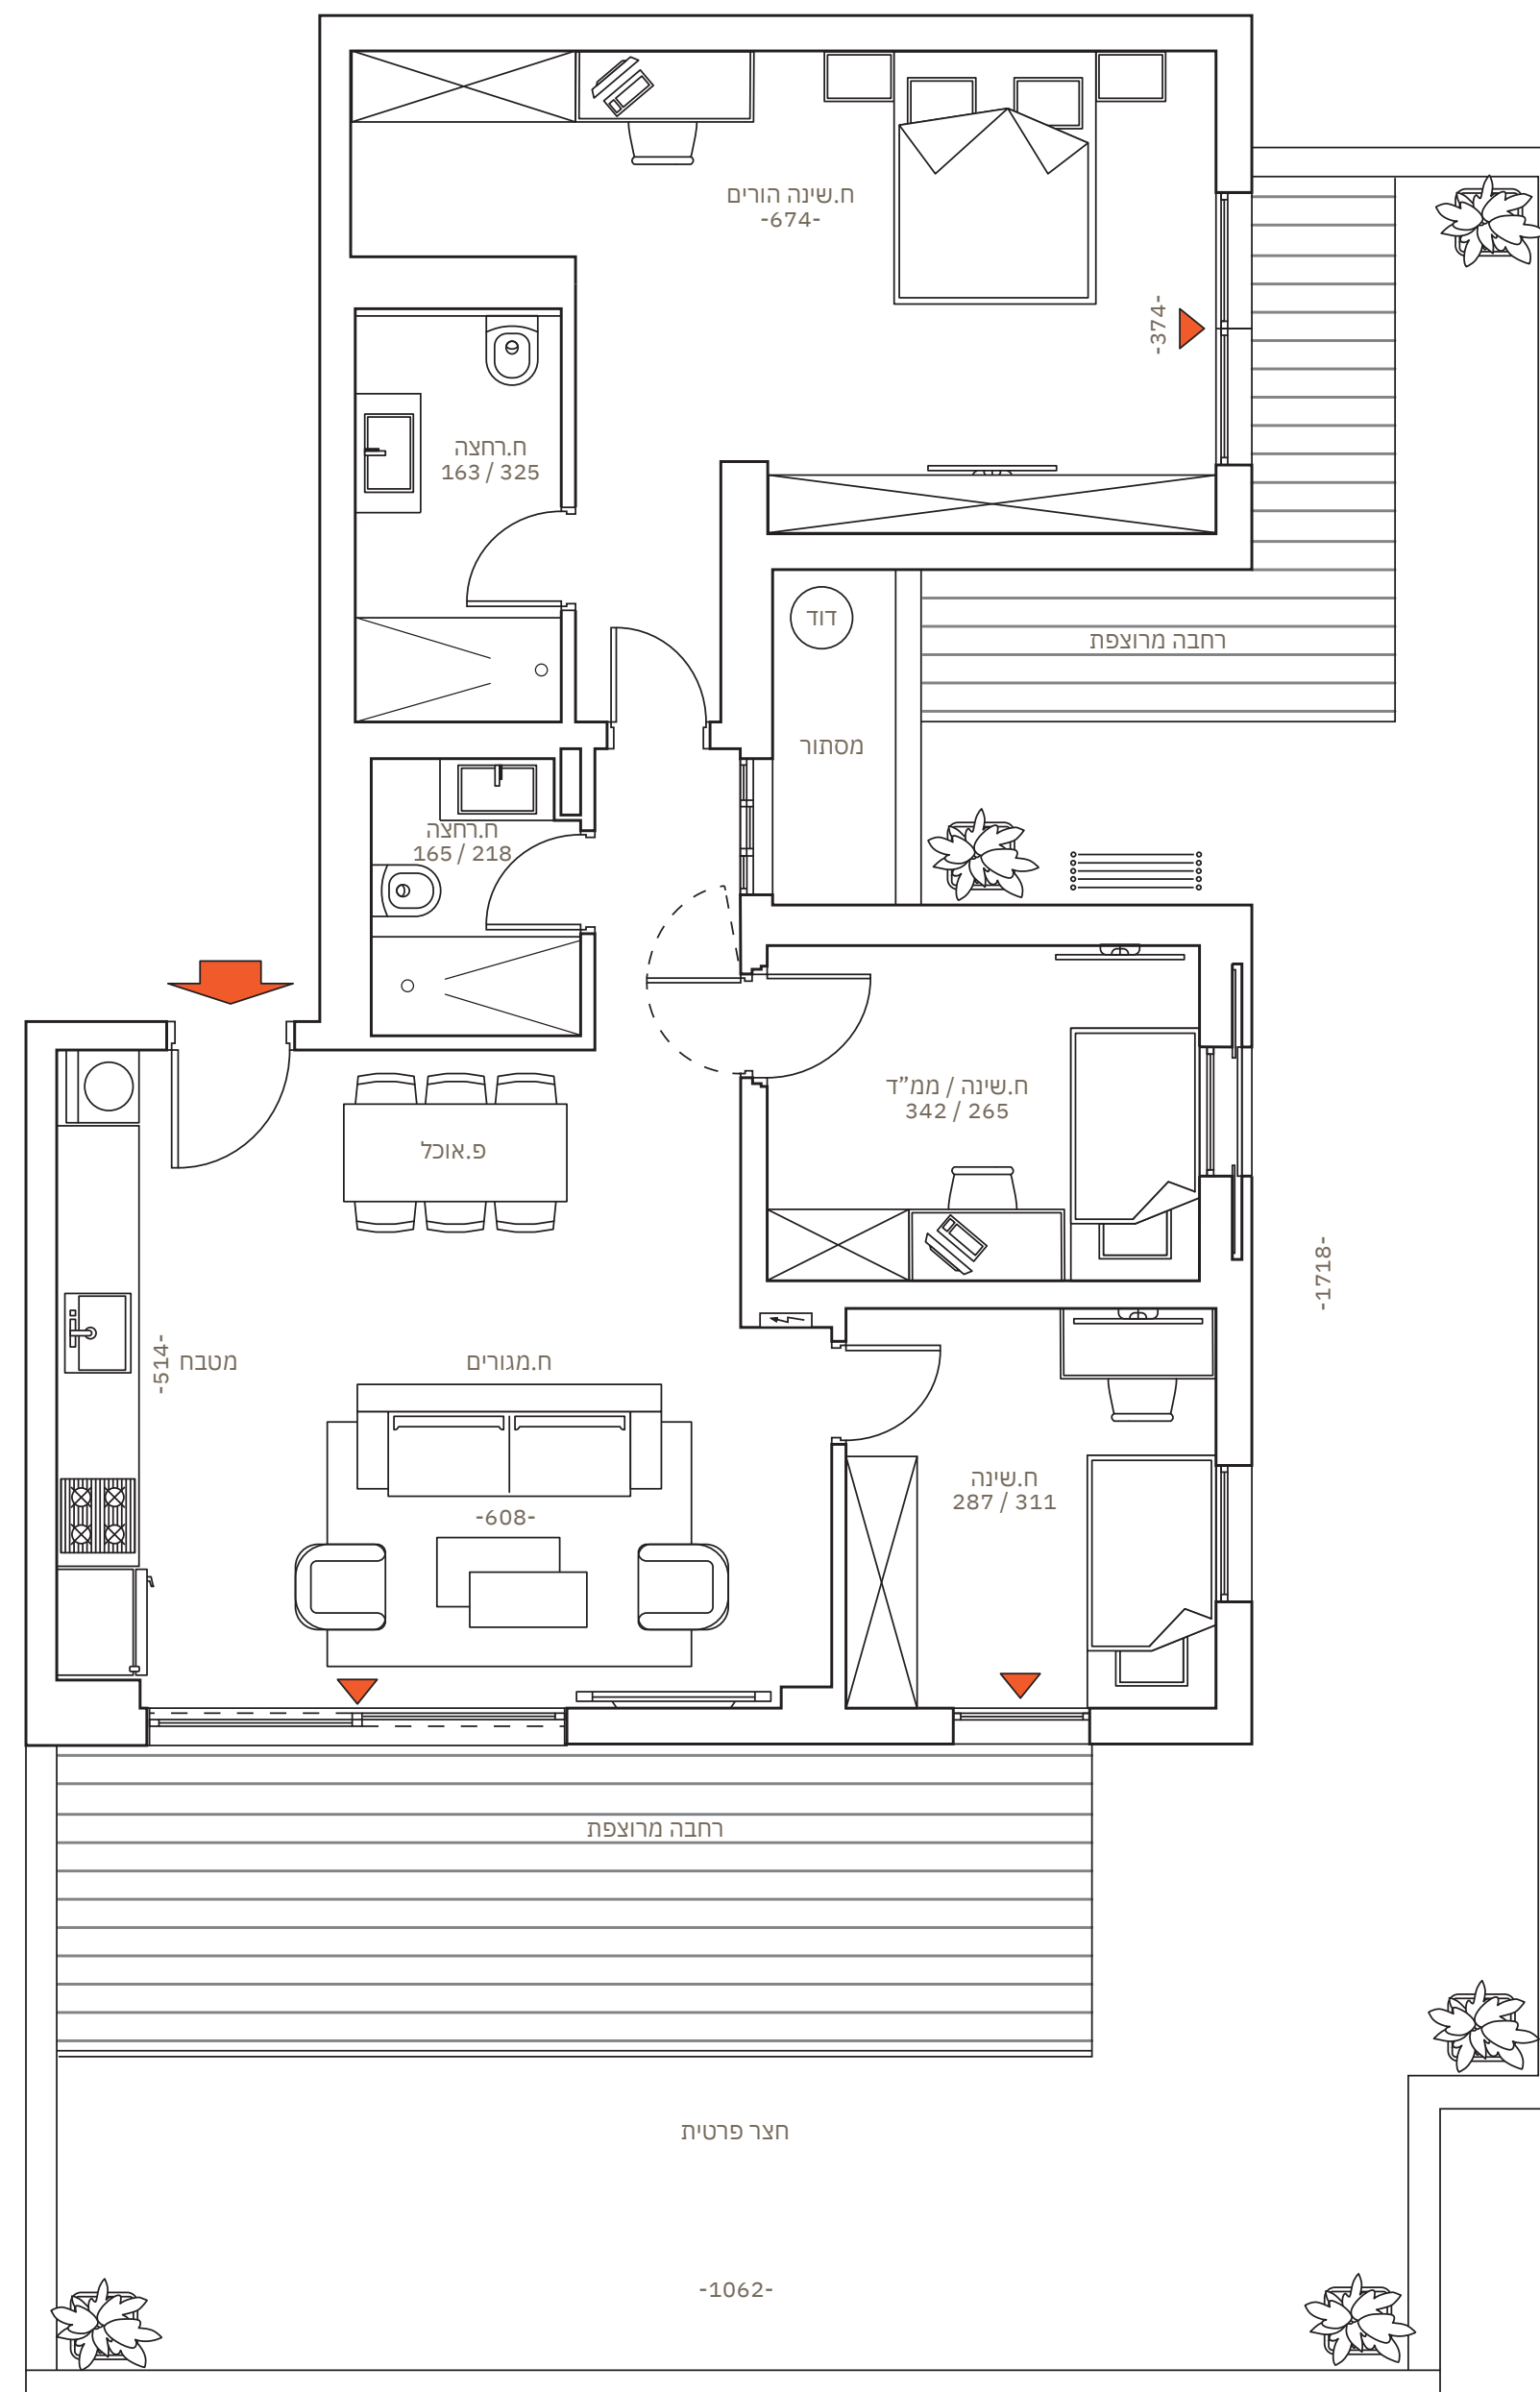

# לב בבלי

בניין B  
דירה 3

קומות  
קומת קרקע

חדרים  
4

שטח דירה  
כ-101 מ"ר

שטח גינה  
כ-96 מ"ר

ההדמיות, המפרטים והתכניות הינם להתרשמות בלבד, החברה תהא מחויבת אך ורק על פי מפרט המכר ותוכניות המכר, שיהוו חלק בלתי נפרד מהסכם הרכישה, אשר ייחתם ע"י הצדדים (ככל שיחתם) כדין ט.ל.ח.