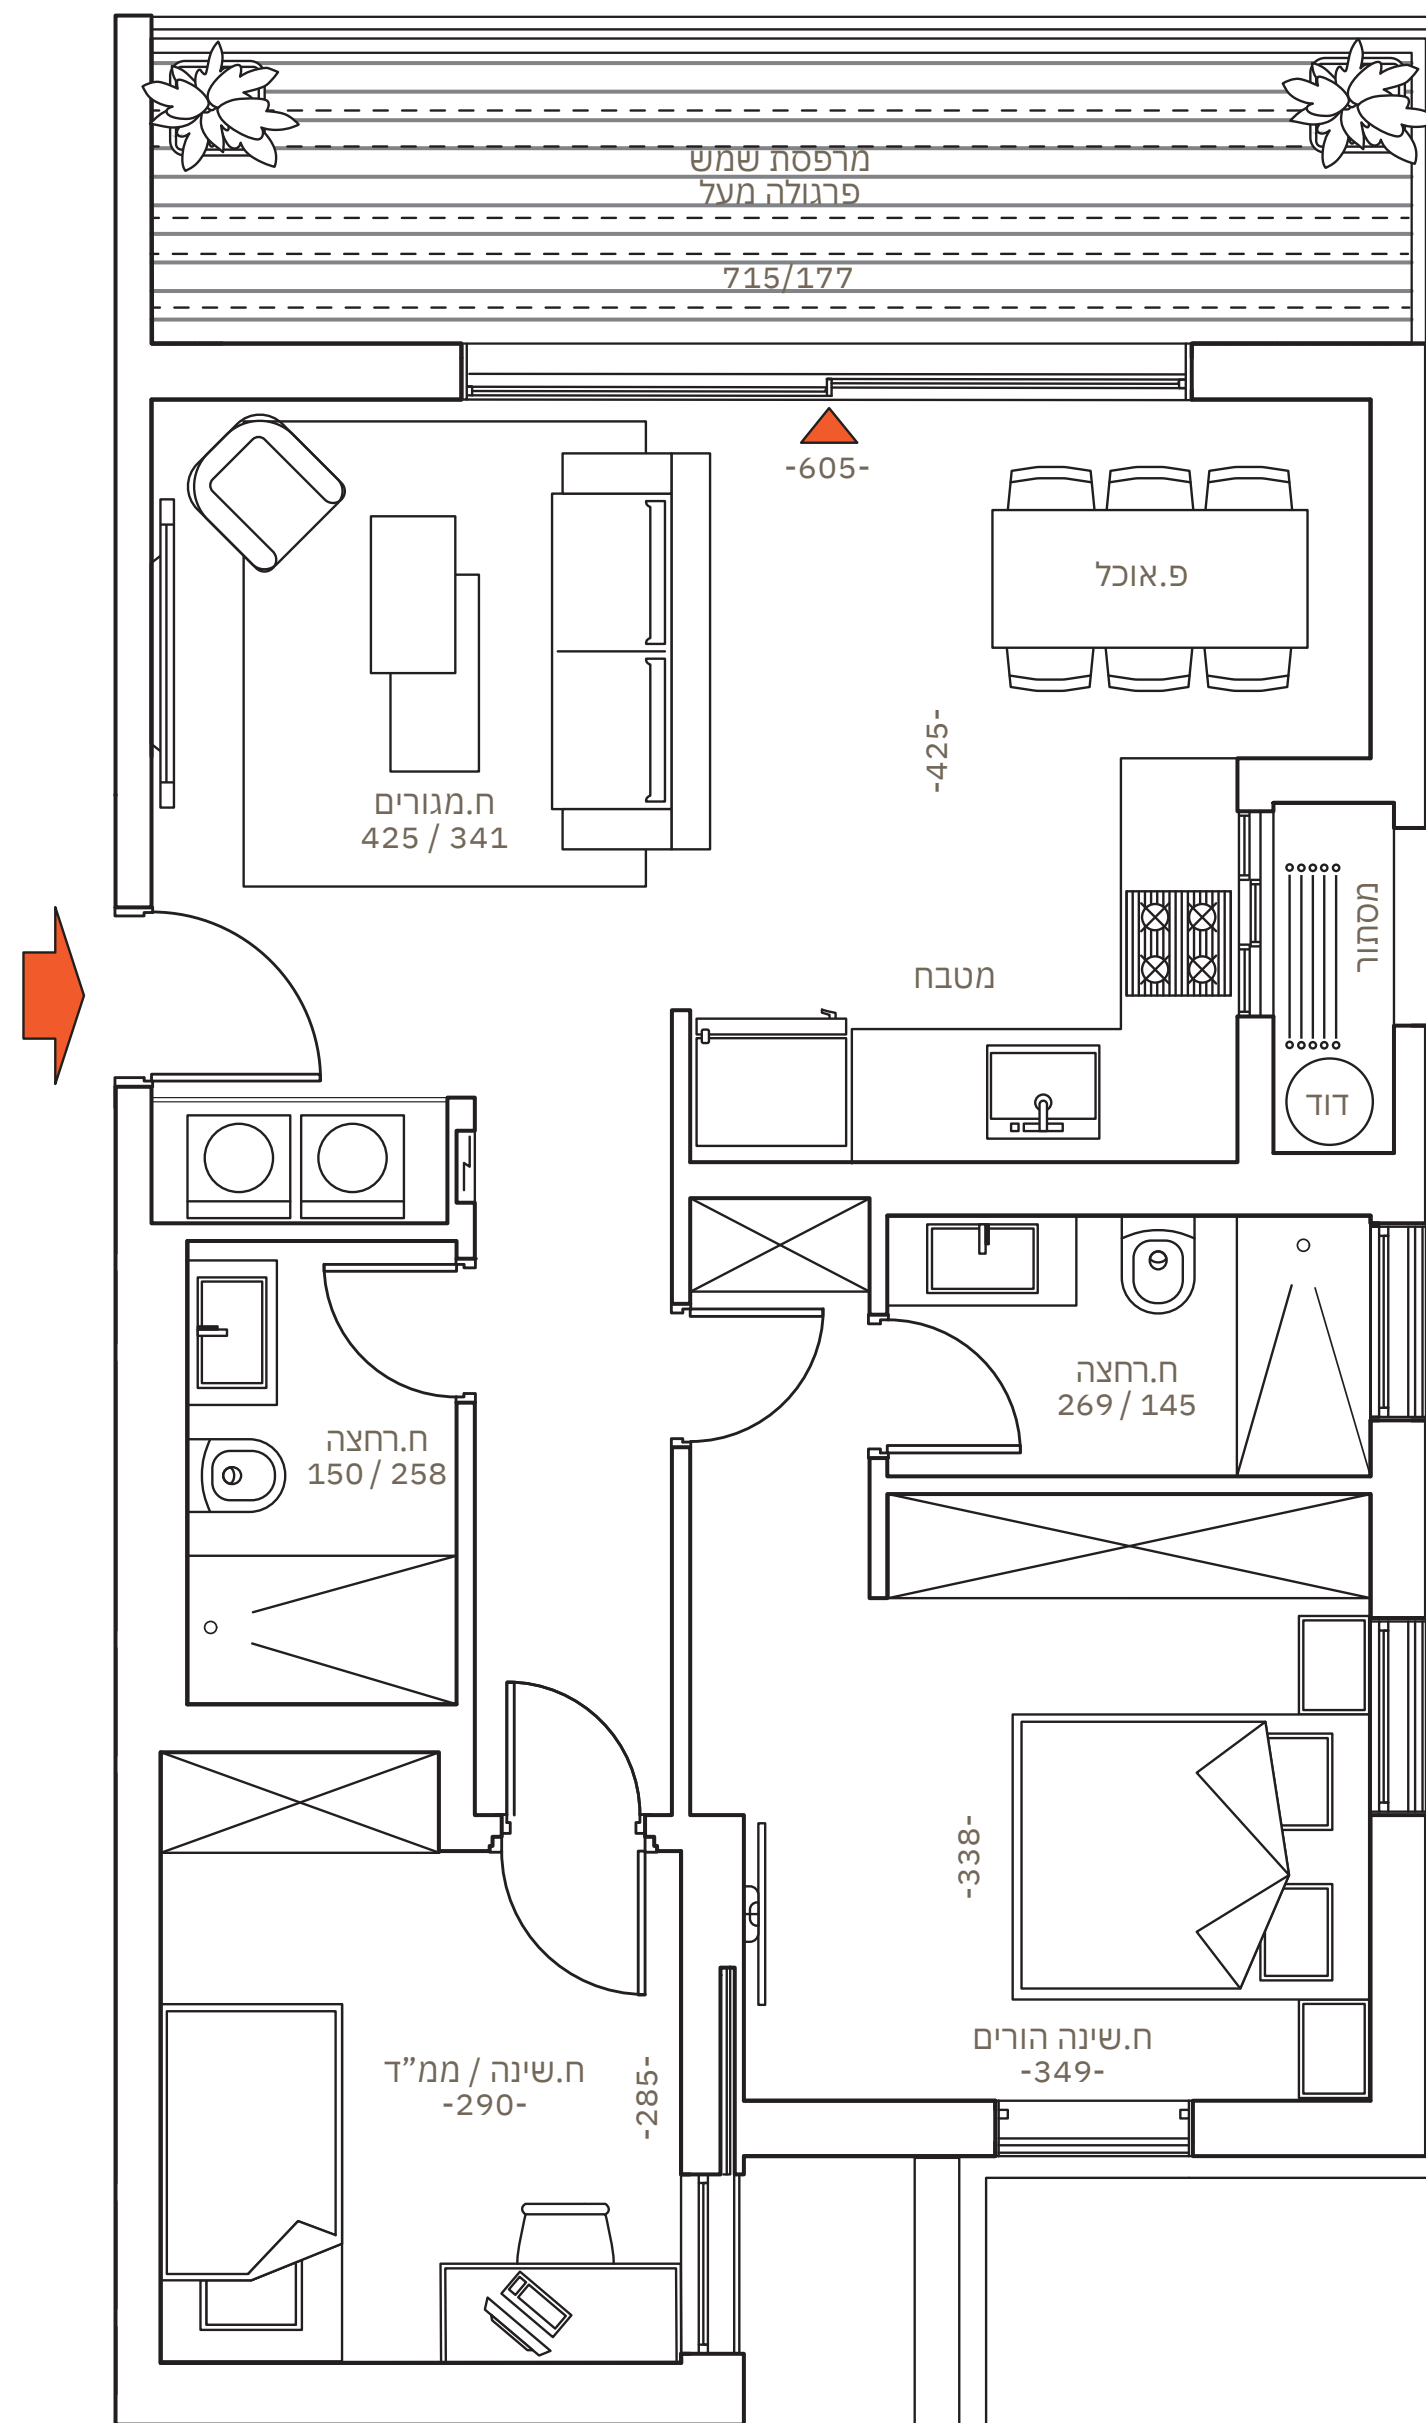

לב בבלי

בניין B
דירה 35

קומות
קומה 8

חדרים
3

שטח דירה
כ-76 מ"ר

שטח מרפסת
כ-13 מ"ר

ההדמיות, המפרטים והתכניות הינם להתרשמות בלבד, החברה תהא מחויבת אך ורק על פי מפרט המכר ותוכניות המכר, שיהוו חלק בלתי נפרד מהסכם הרכישה, אשר ייחתם ע"י הצדדים (ככל שייחתם) כדין ט.ל.ח.