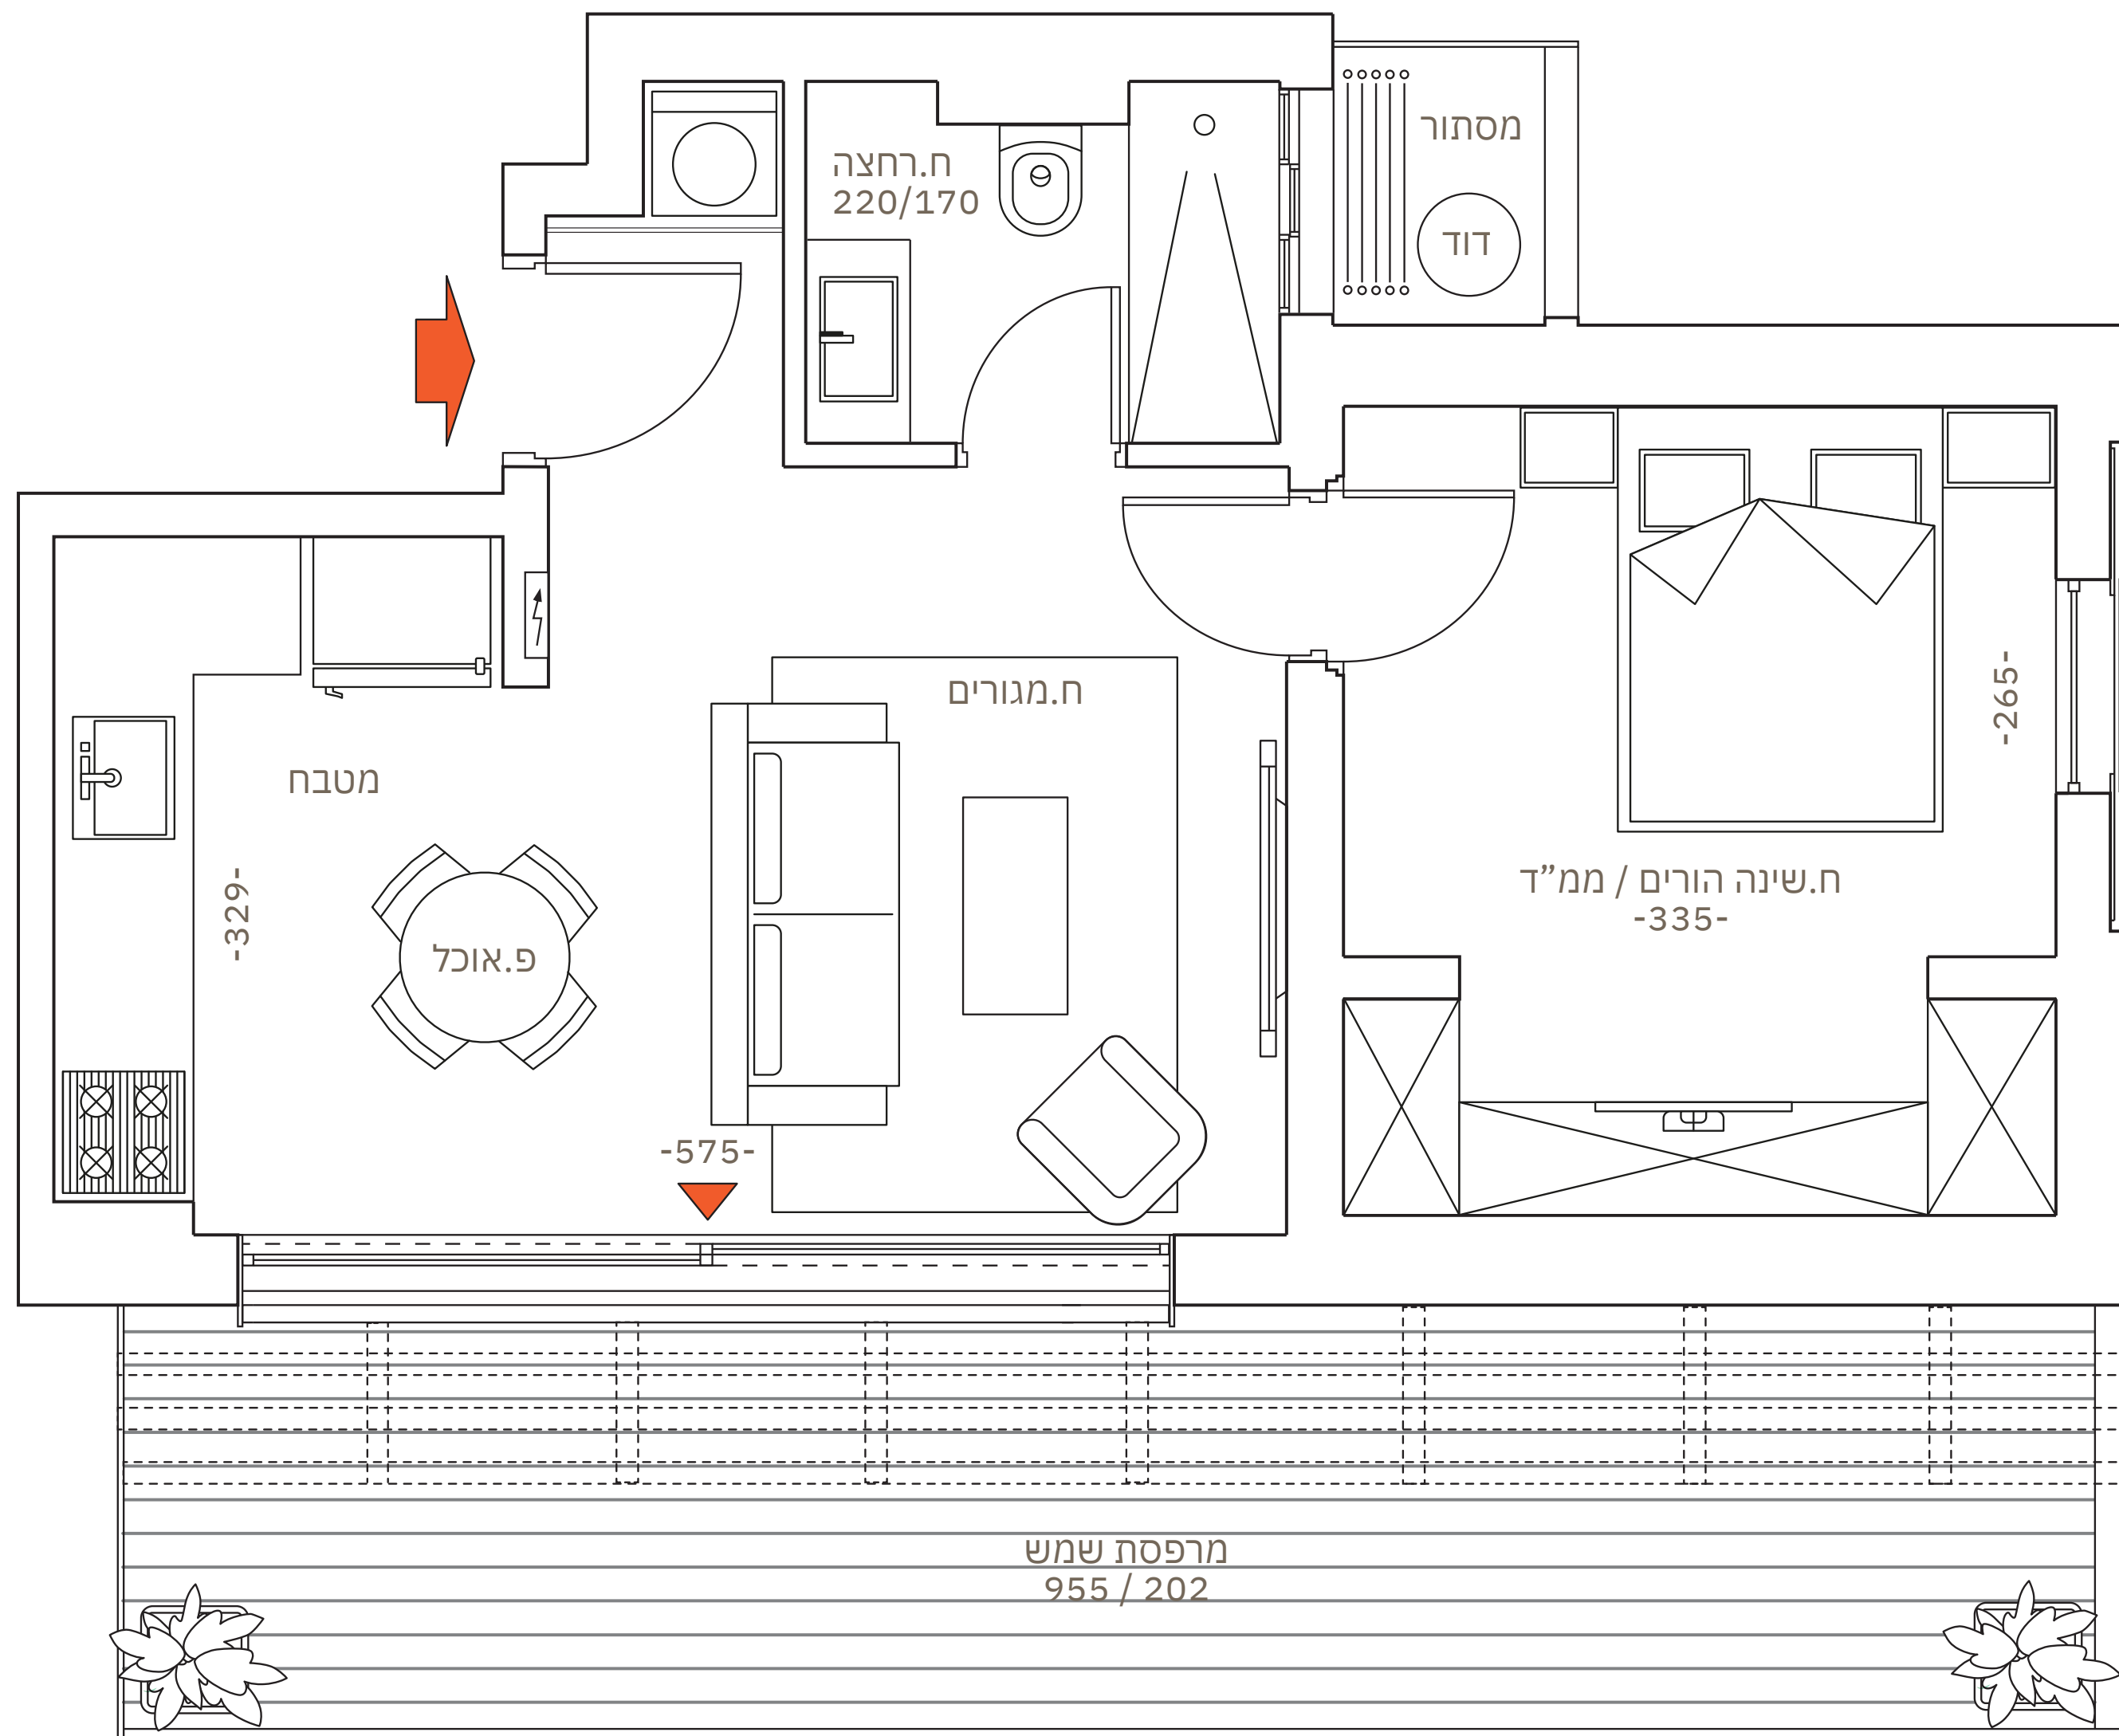

# לב בבלי

בניין B  
דירה 34

קומות  
קומה 8

חדרים  
2

שטח דירה  
כ-49 מ"ר

שטח מרפסת  
כ-19 מ"ר

ההדמיות, המפרטים והתכניות הינם להתרשמות בלבד, החברה תהא מחויבת אך ורק על פי מפרט המכר ותוכניות המכר, שיהוו חלק בלתי נפרד מהסכם הרכישה, אשר ייחתם ע"י הצדדים (ככל שיחתם) כדין ט.ל.ח.