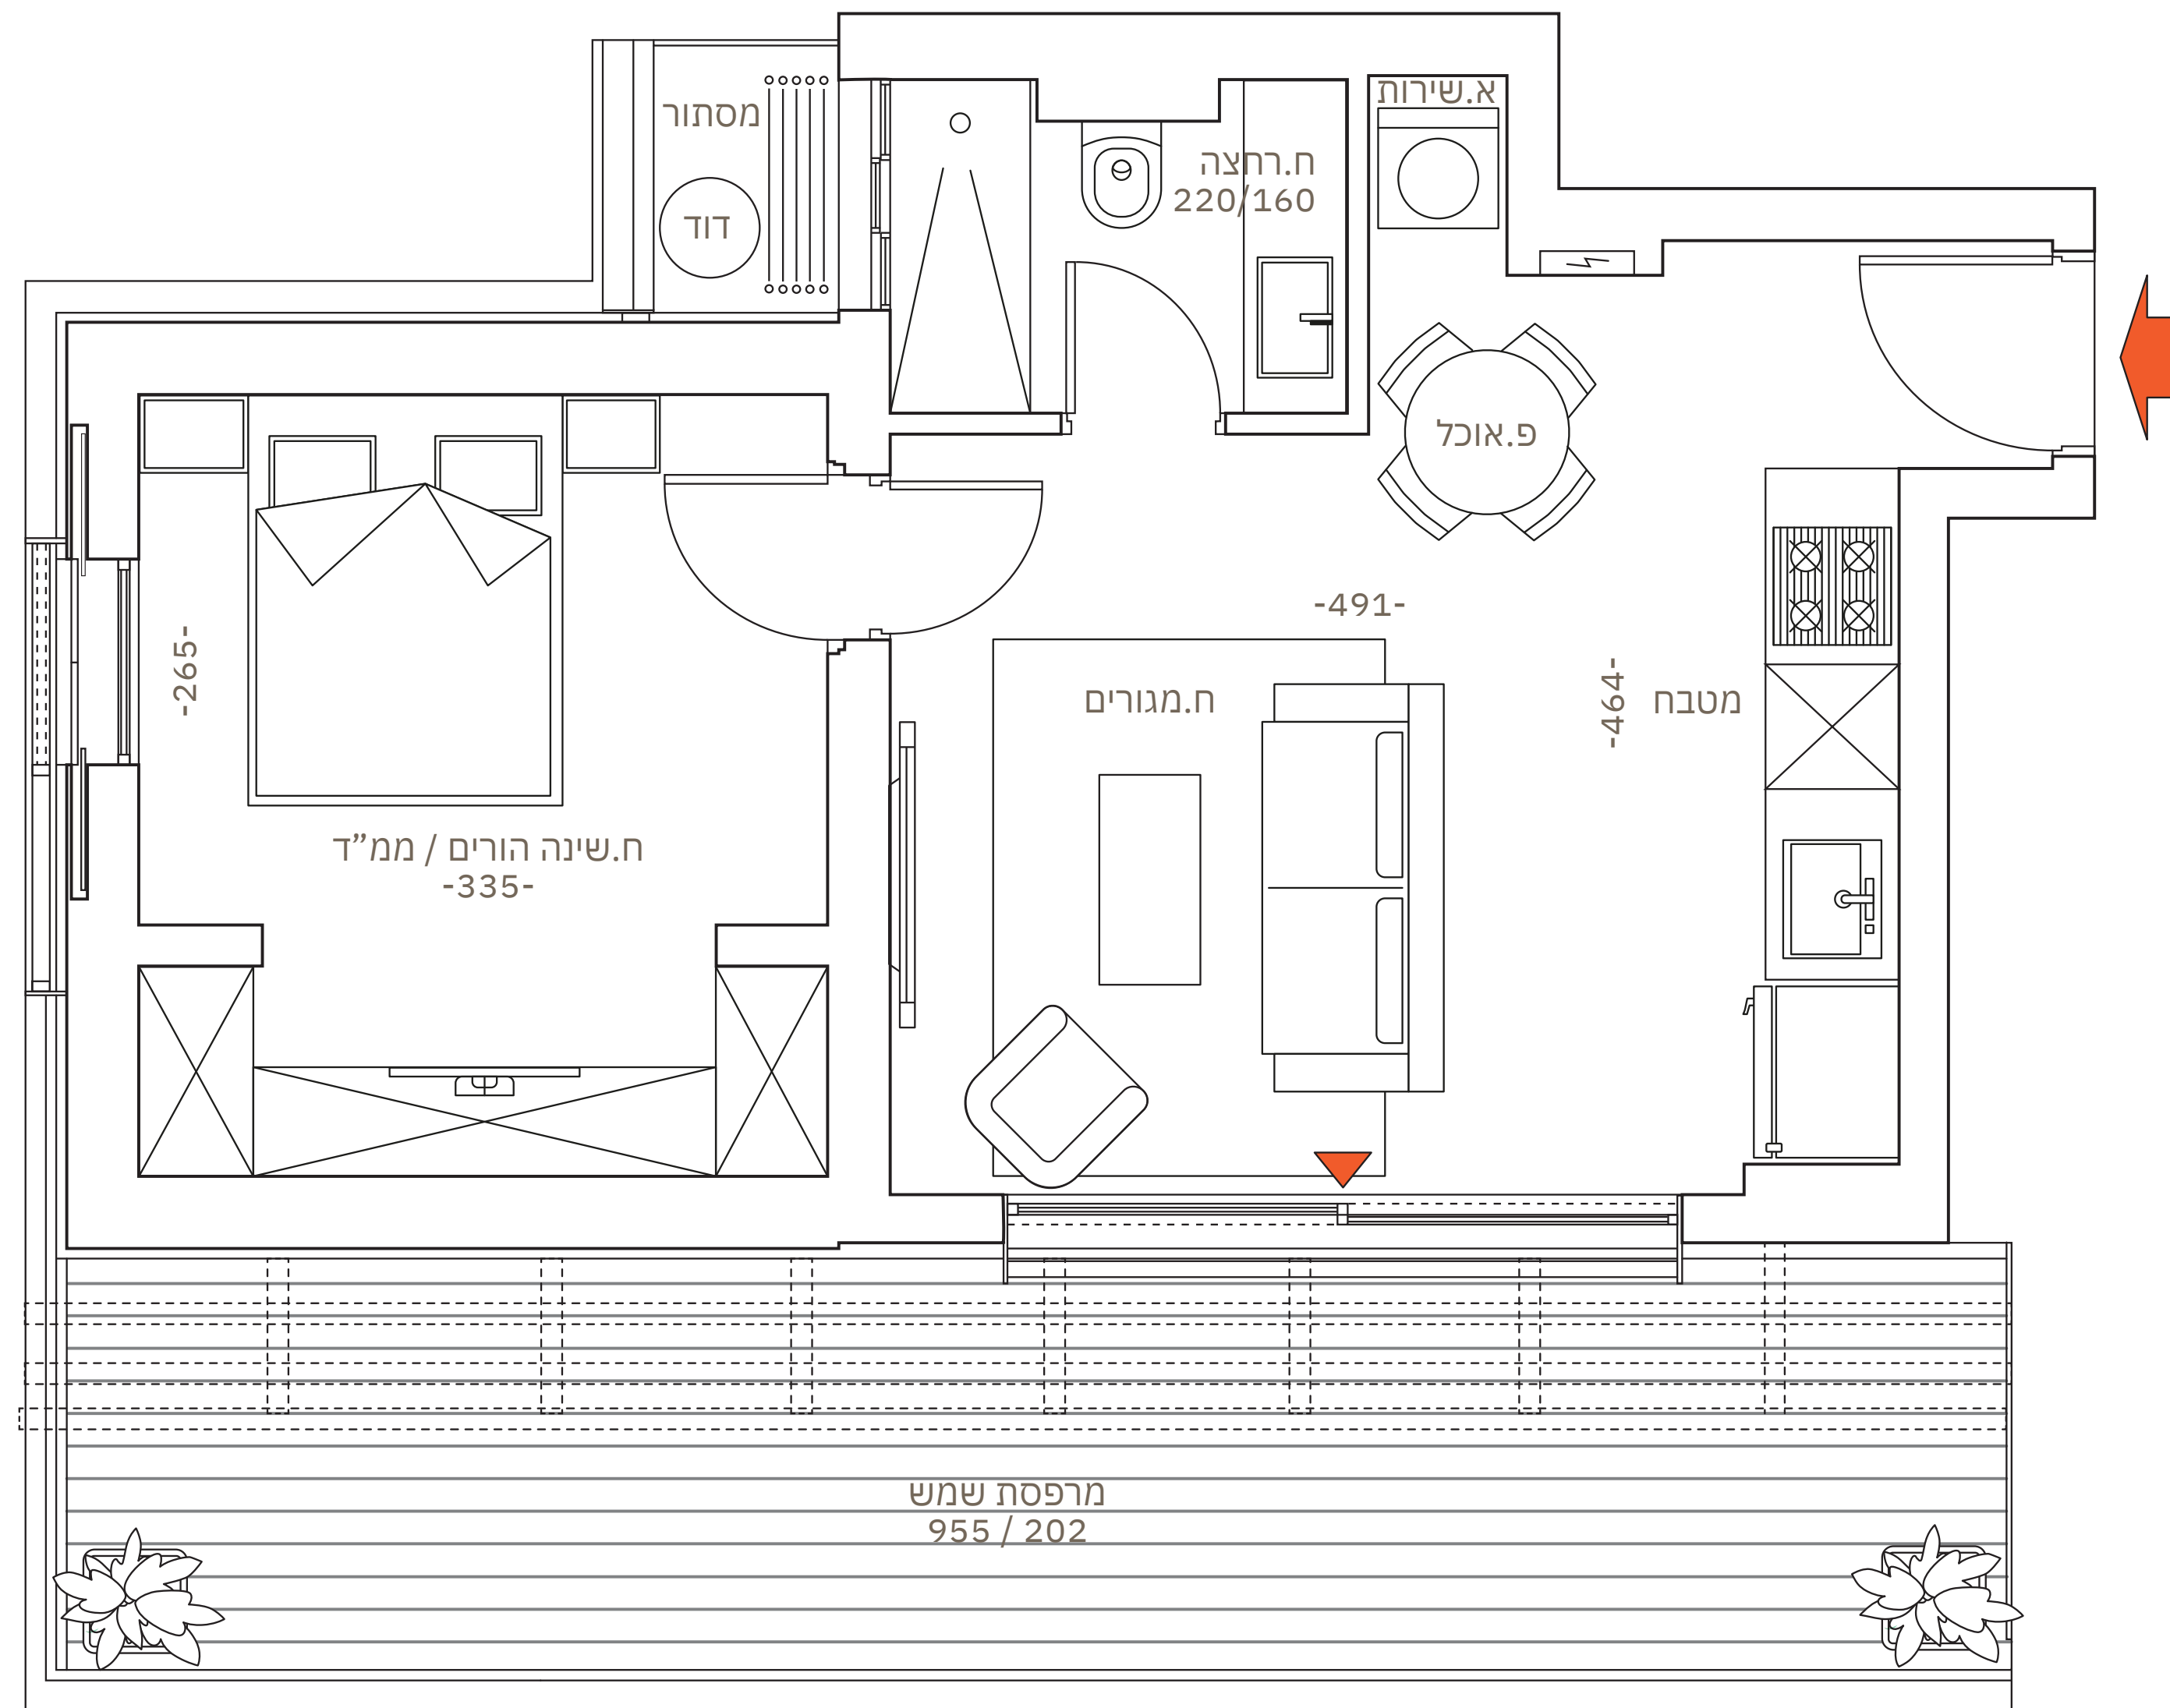

לב בבלי

בניין B
דירה 33

קומות
קומה 8

חדרים
2

שטח דירה
כ-49 מ"ר

שטח מרפסת
כ-19 מ"ר

ההדמיות, המפרטים והתכניות הינם להתרשמות בלבד, החברה תהא מחויבת אך ורק על פי מפרט המכר ותוכניות המכר, שיהוו חלק בלתי נפרד מהסכם הרכישה, אשר ייחתם ע"י הצדדים (ככל שייחתם) כדין ט.ל.ח.