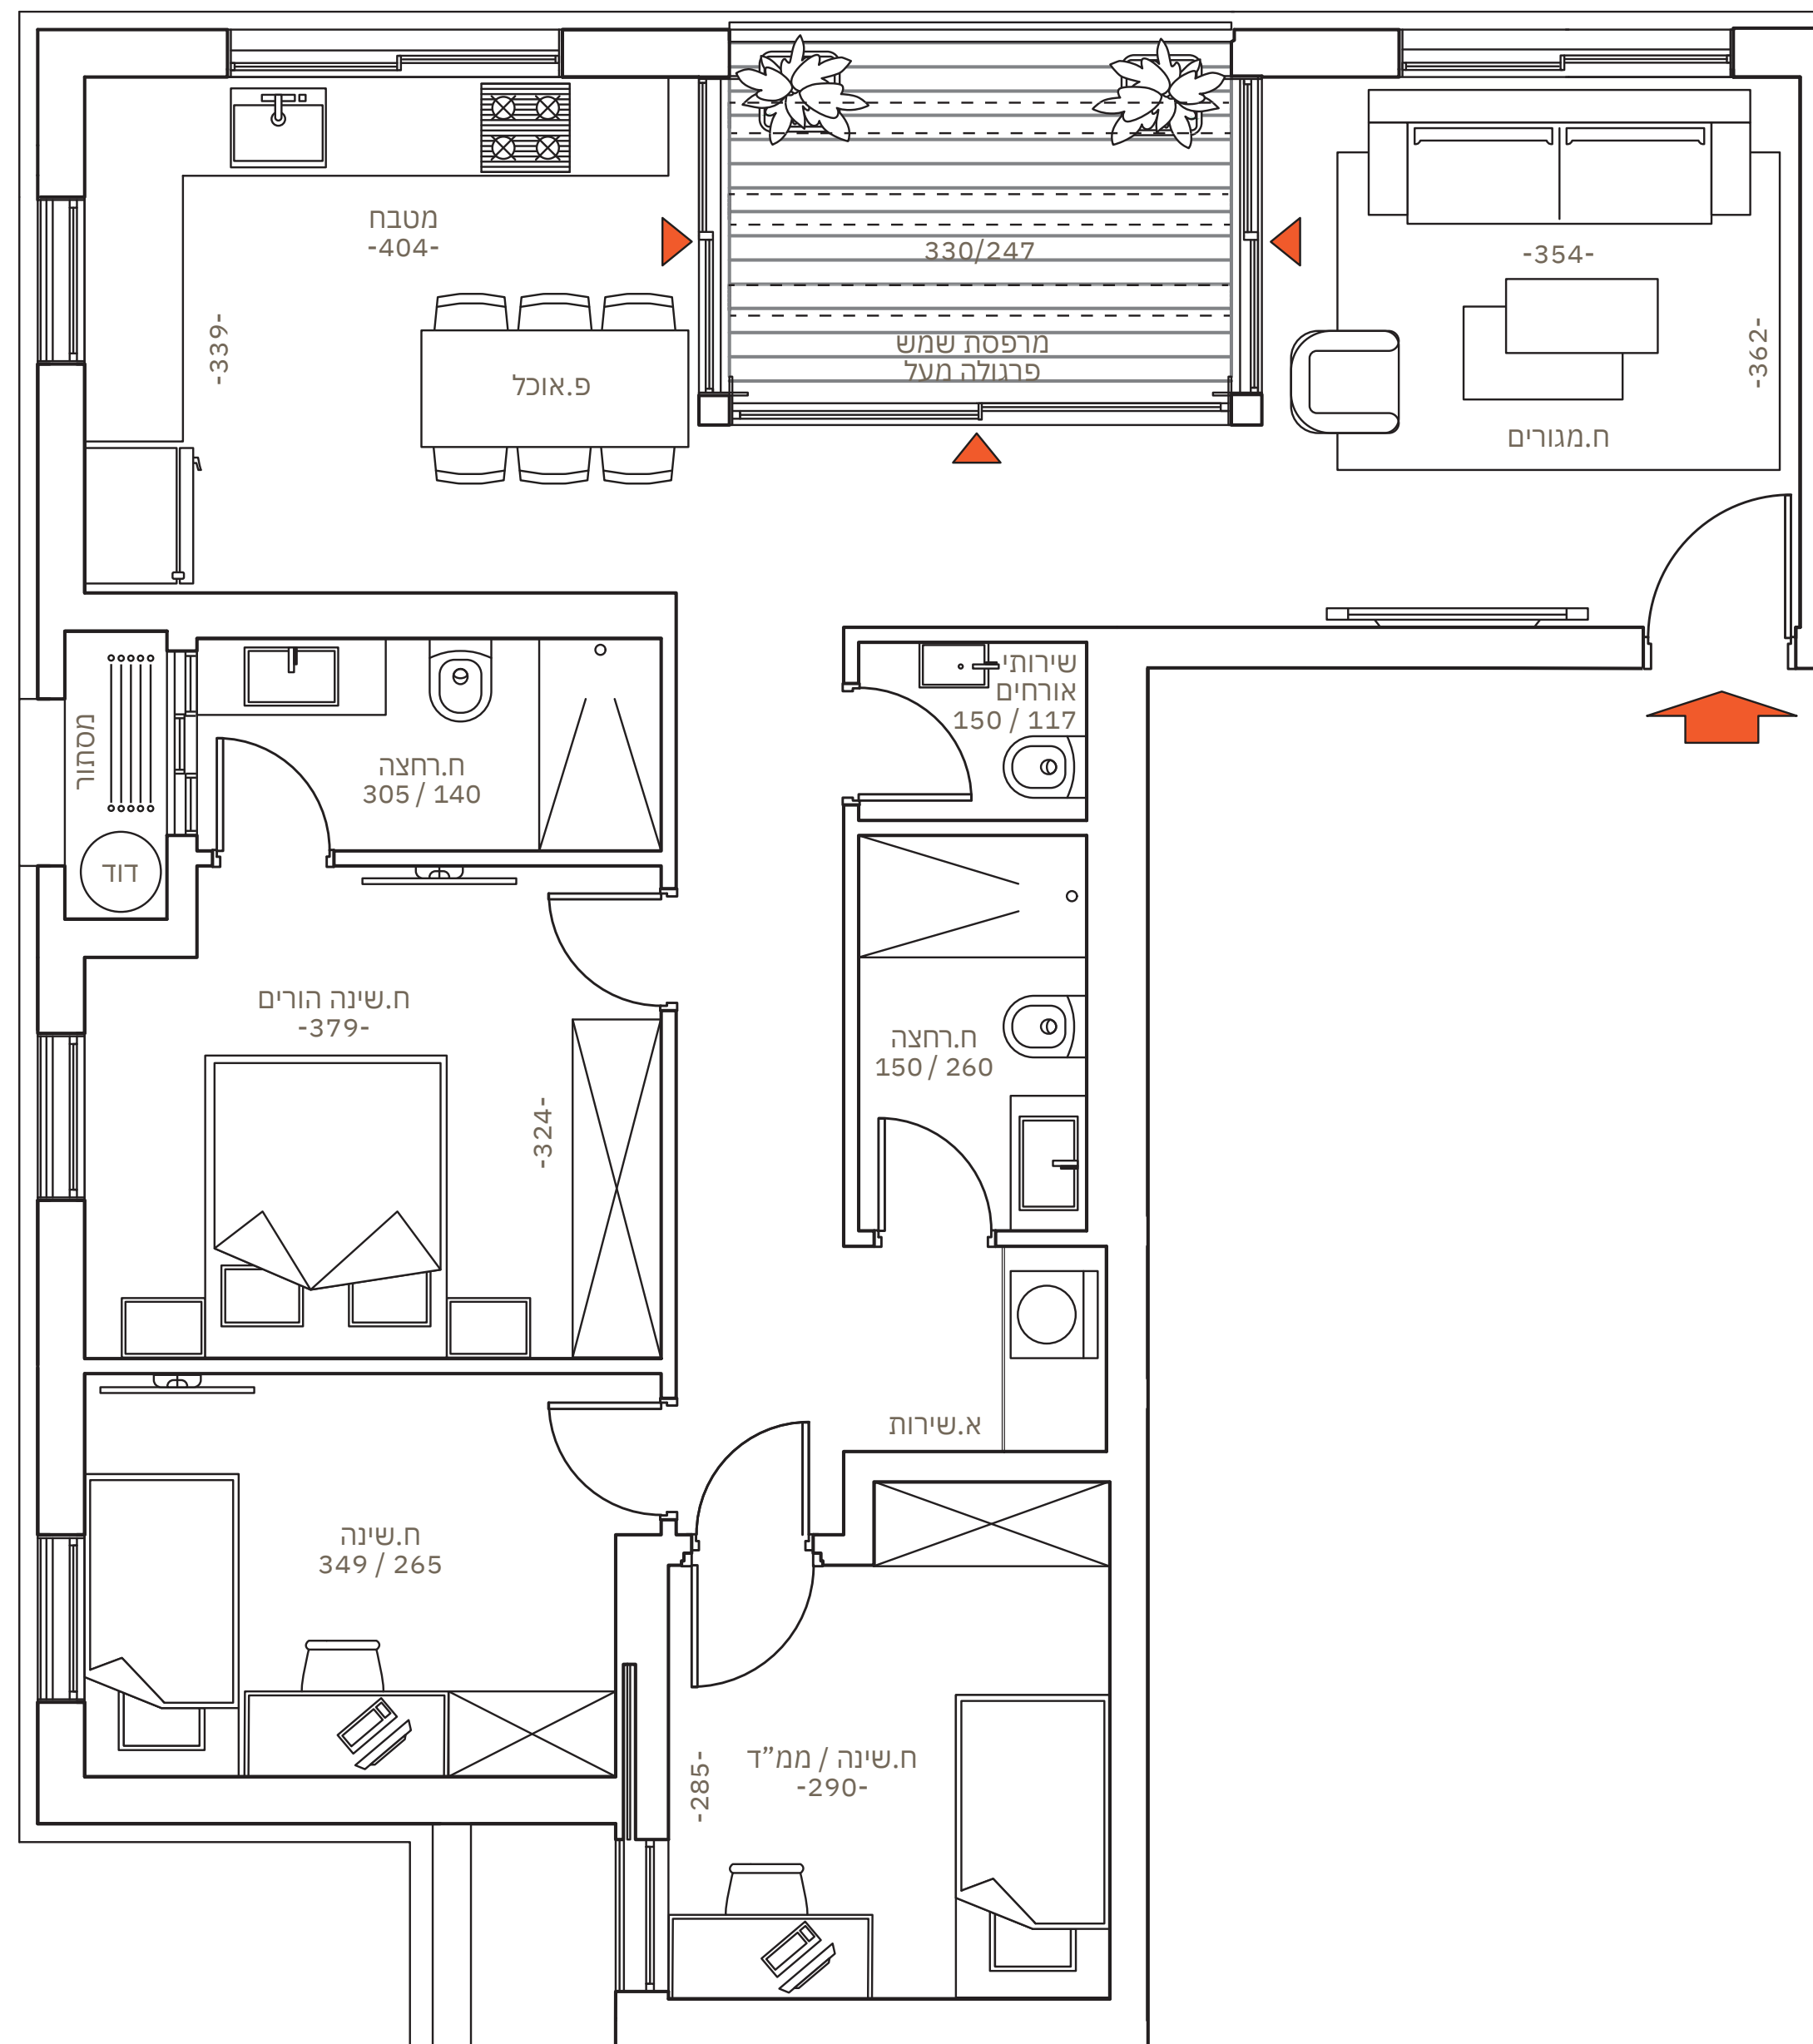

# לבד בבלי

בניין B

דירה 32

קומות

קומה 8

חדרים

4

שטח דירה

כ-110 מ"ר

שטח מרפסת

כ-8 מ"ר

ההדמיות, המפרטים והתכניות הינם להתרשמות בלבד, החברה תהא מחויבת אך ורק על פי מפרט המכר ותוכניות המכר, שיהוו חלק בלתי נפרד מהסכם הרכישה, אשר ייחתם ע"י הצדדים (ככל שיחתם) כדין ט.ל.ח.