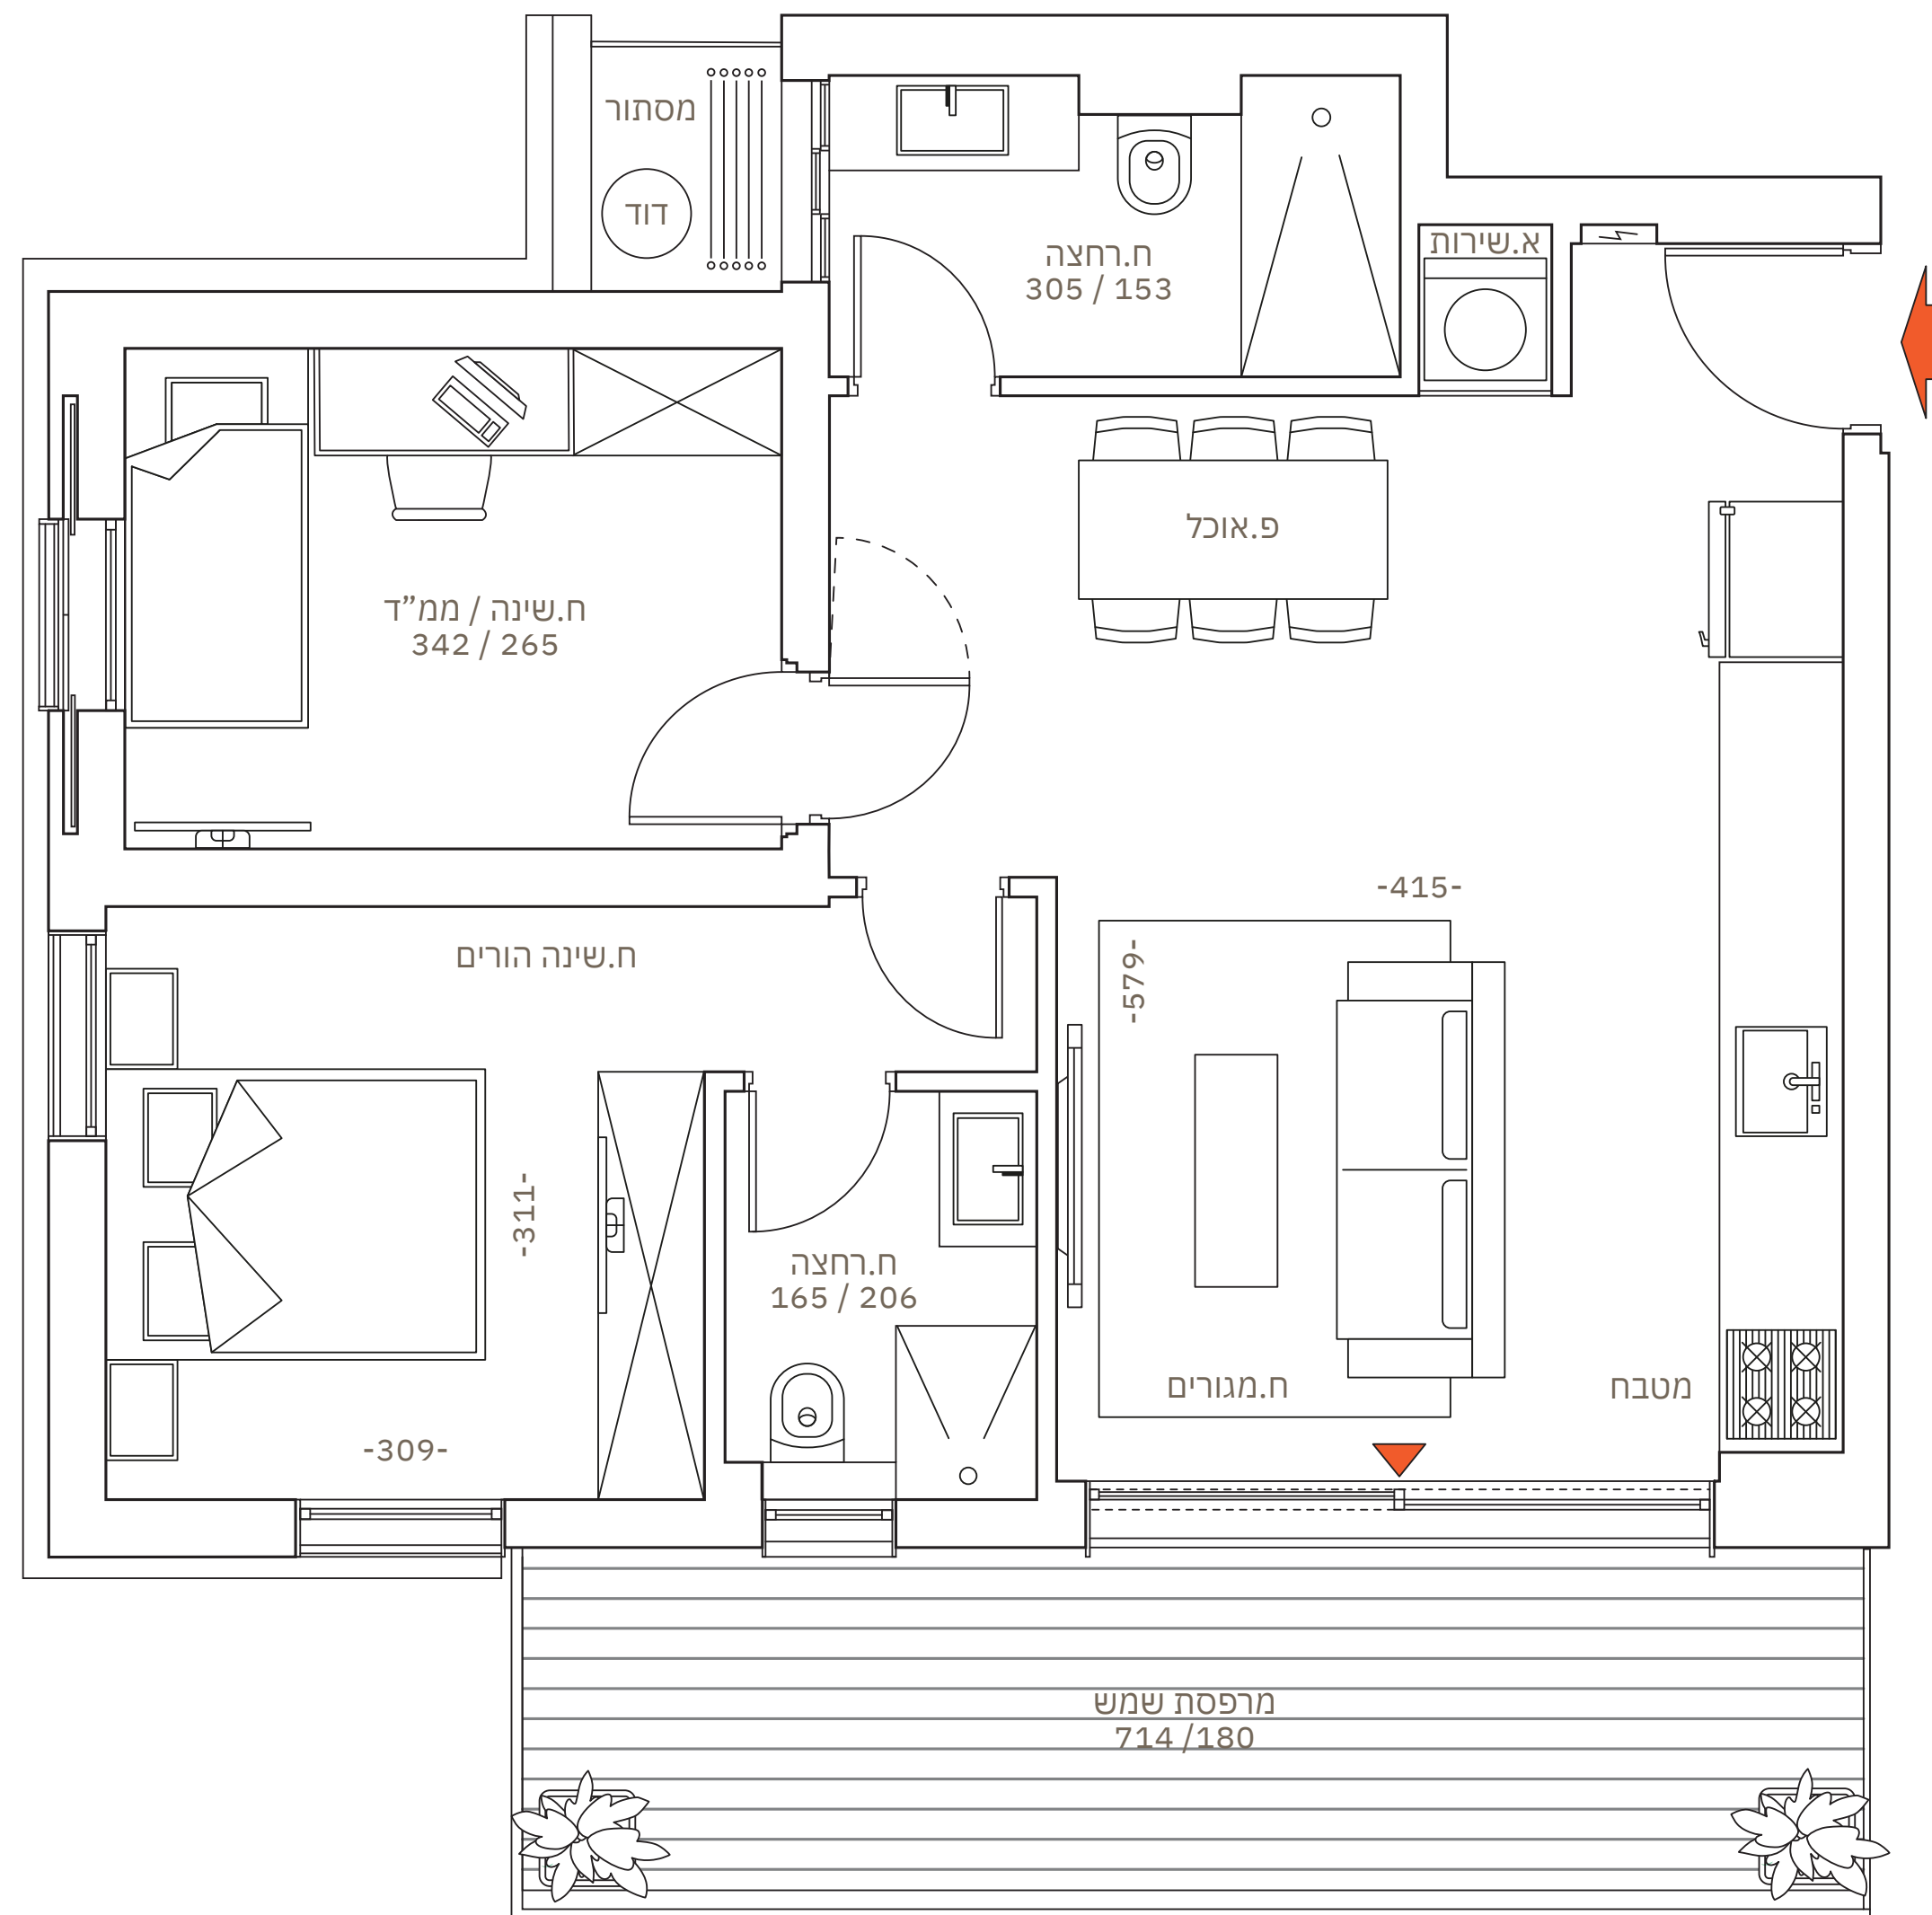

לב בבלי

בניין B
דירה 31

קומות
קומה 7

חדרים
3

שטח דירה
כ-69 מ"ר

שטח מרפסת
כ-13 מ"ר

ההדמיות, המפרטים והתכניות הינם להתרשמות בלבד, החברה תהא מחויבת אך ורק על פי מפרט המכר ותוכניות המכר, שיהוו חלק בלתי נפרד מהסכם הרכישה, אשר ייחתם ע"י הצדדים (ככל שייחתם) כדין ט.ל.ח.