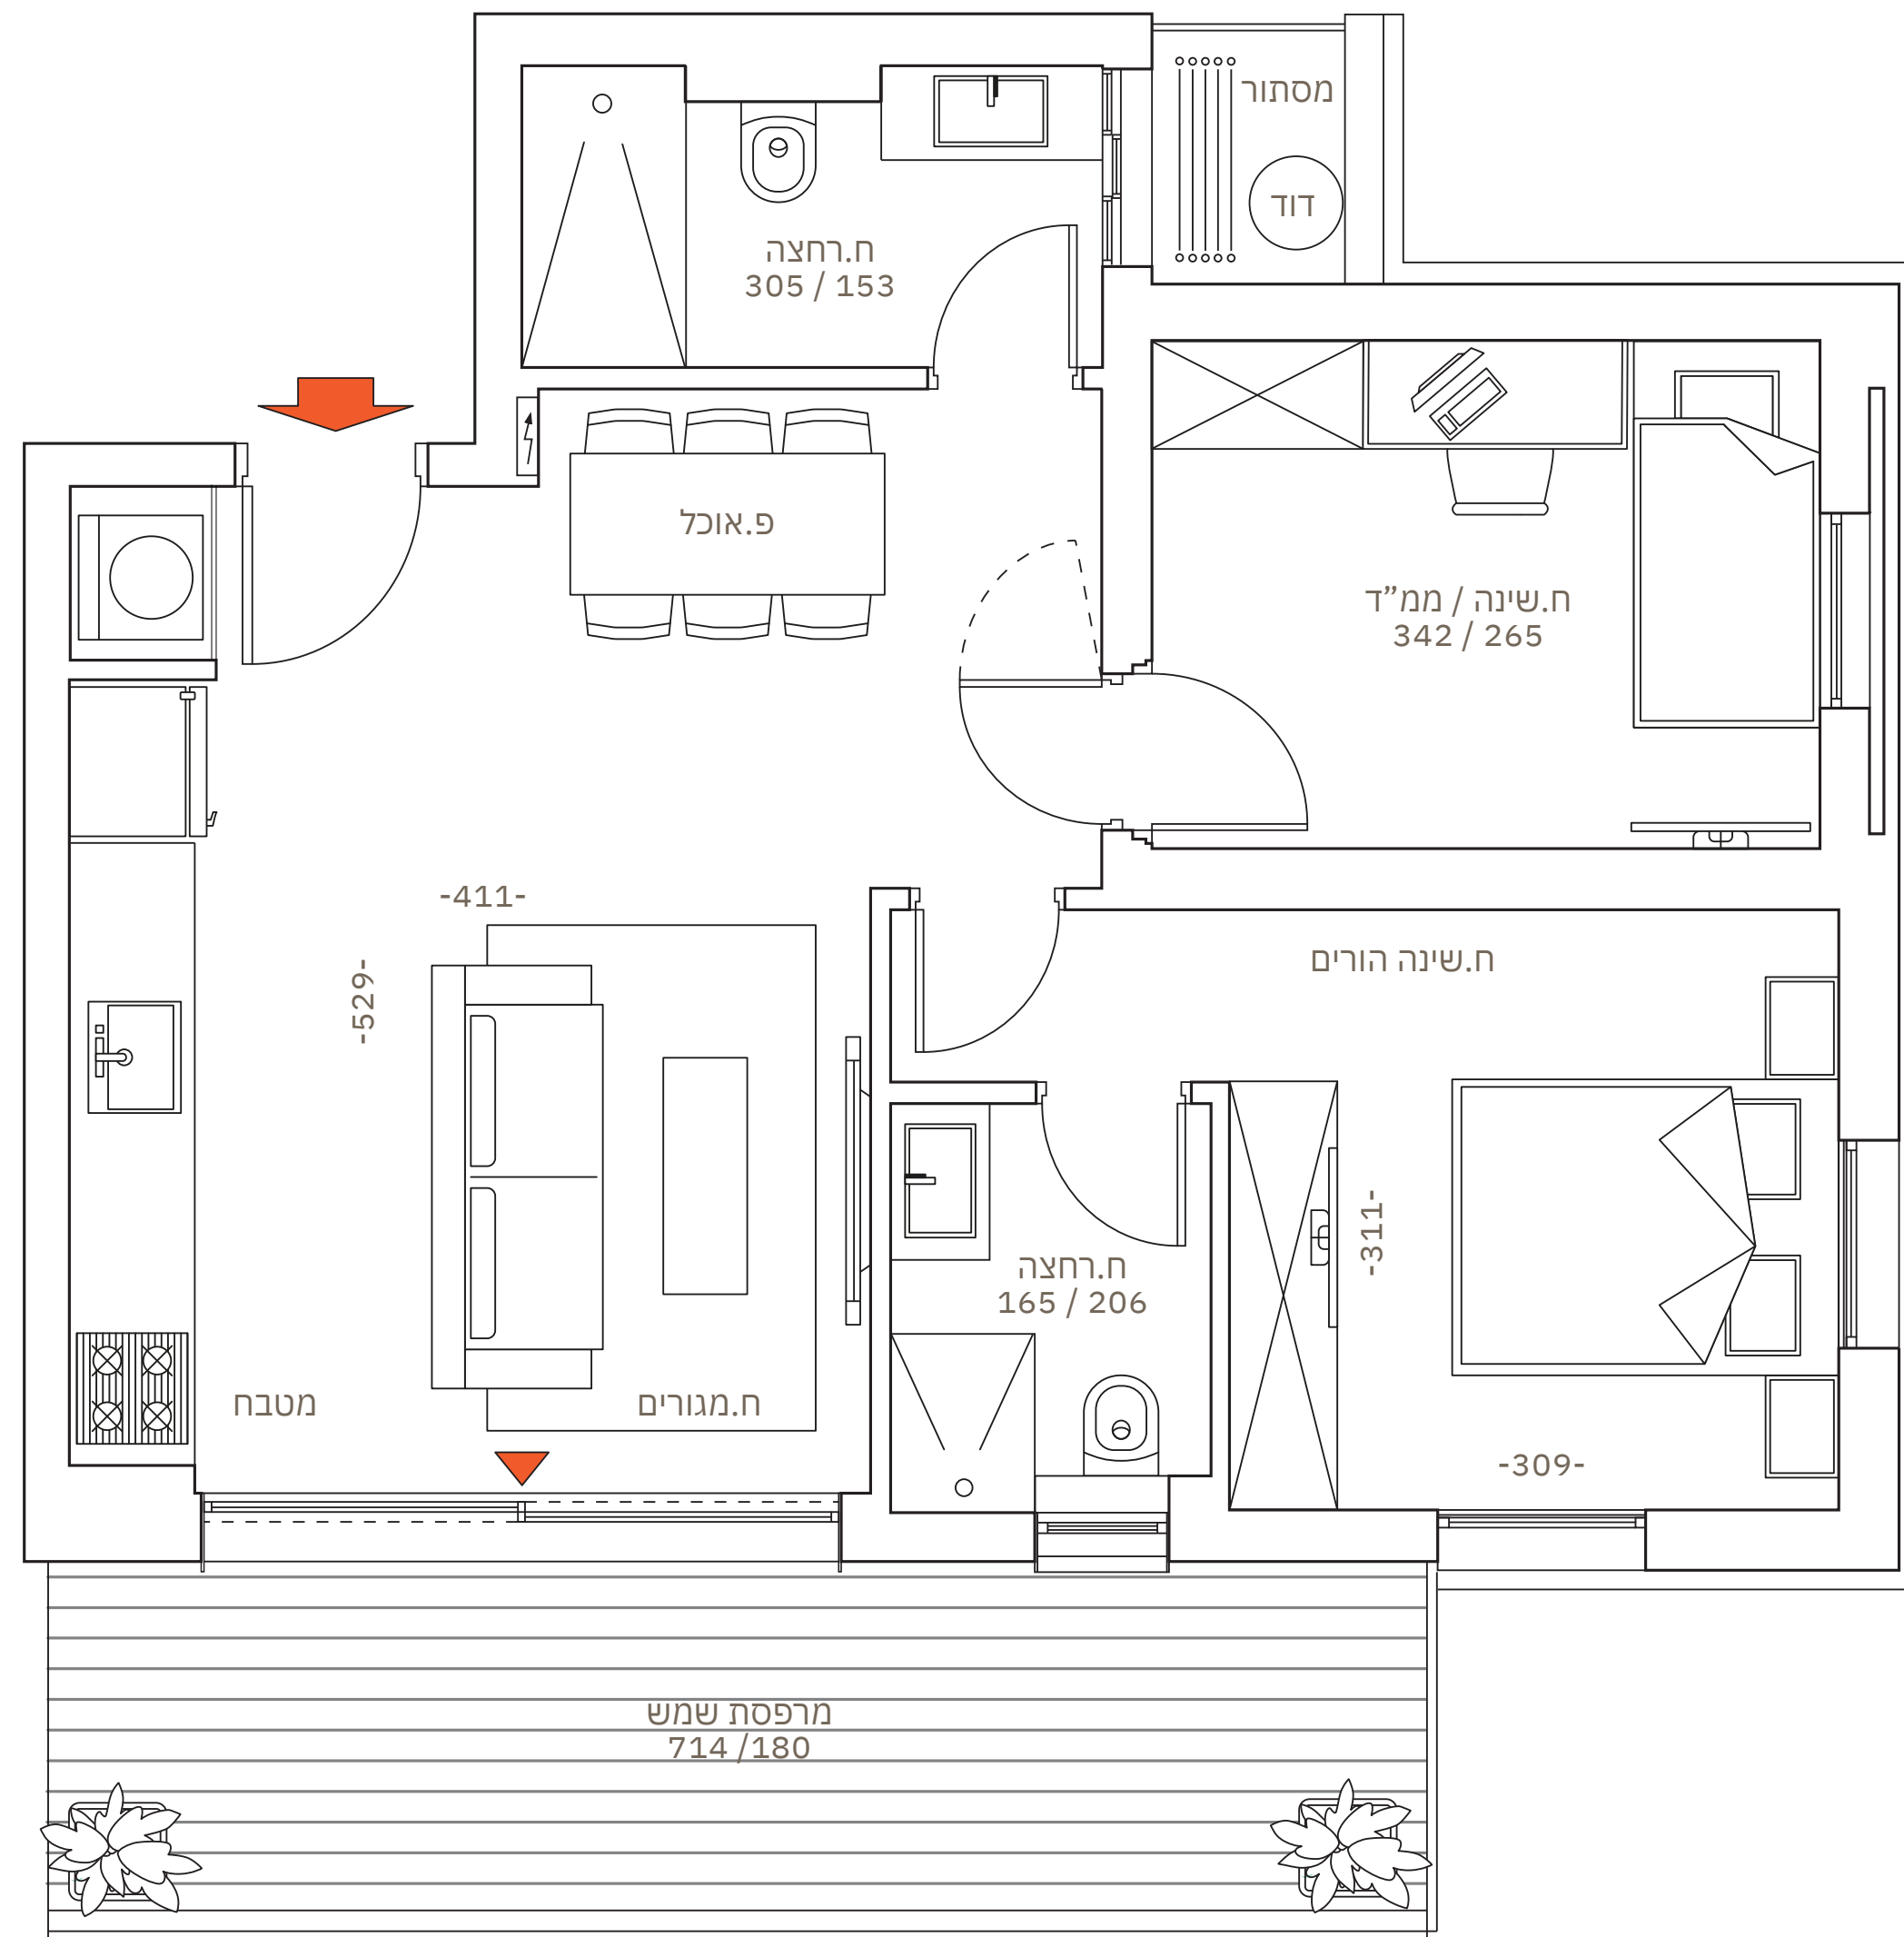

# לב בבלי

בניין B

דירה 30

קומות

קומה 7

חדרים

3

שטח דירה

כ-65 מ"ר

שטח מרפסת

כ-13 מ"ר

ההדמיות, המפרטים והתכניות הינם להתרשמות בלבד, החברה תהא מחויבת אך ורק על פי מפרט המכר ותוכניות המכר, שיהוו חלק בלתי נפרד מהסכם הרכישה, אשר ייחתם ע"י הצדדים (ככל שייחתם) כדין ט.ל.ח.