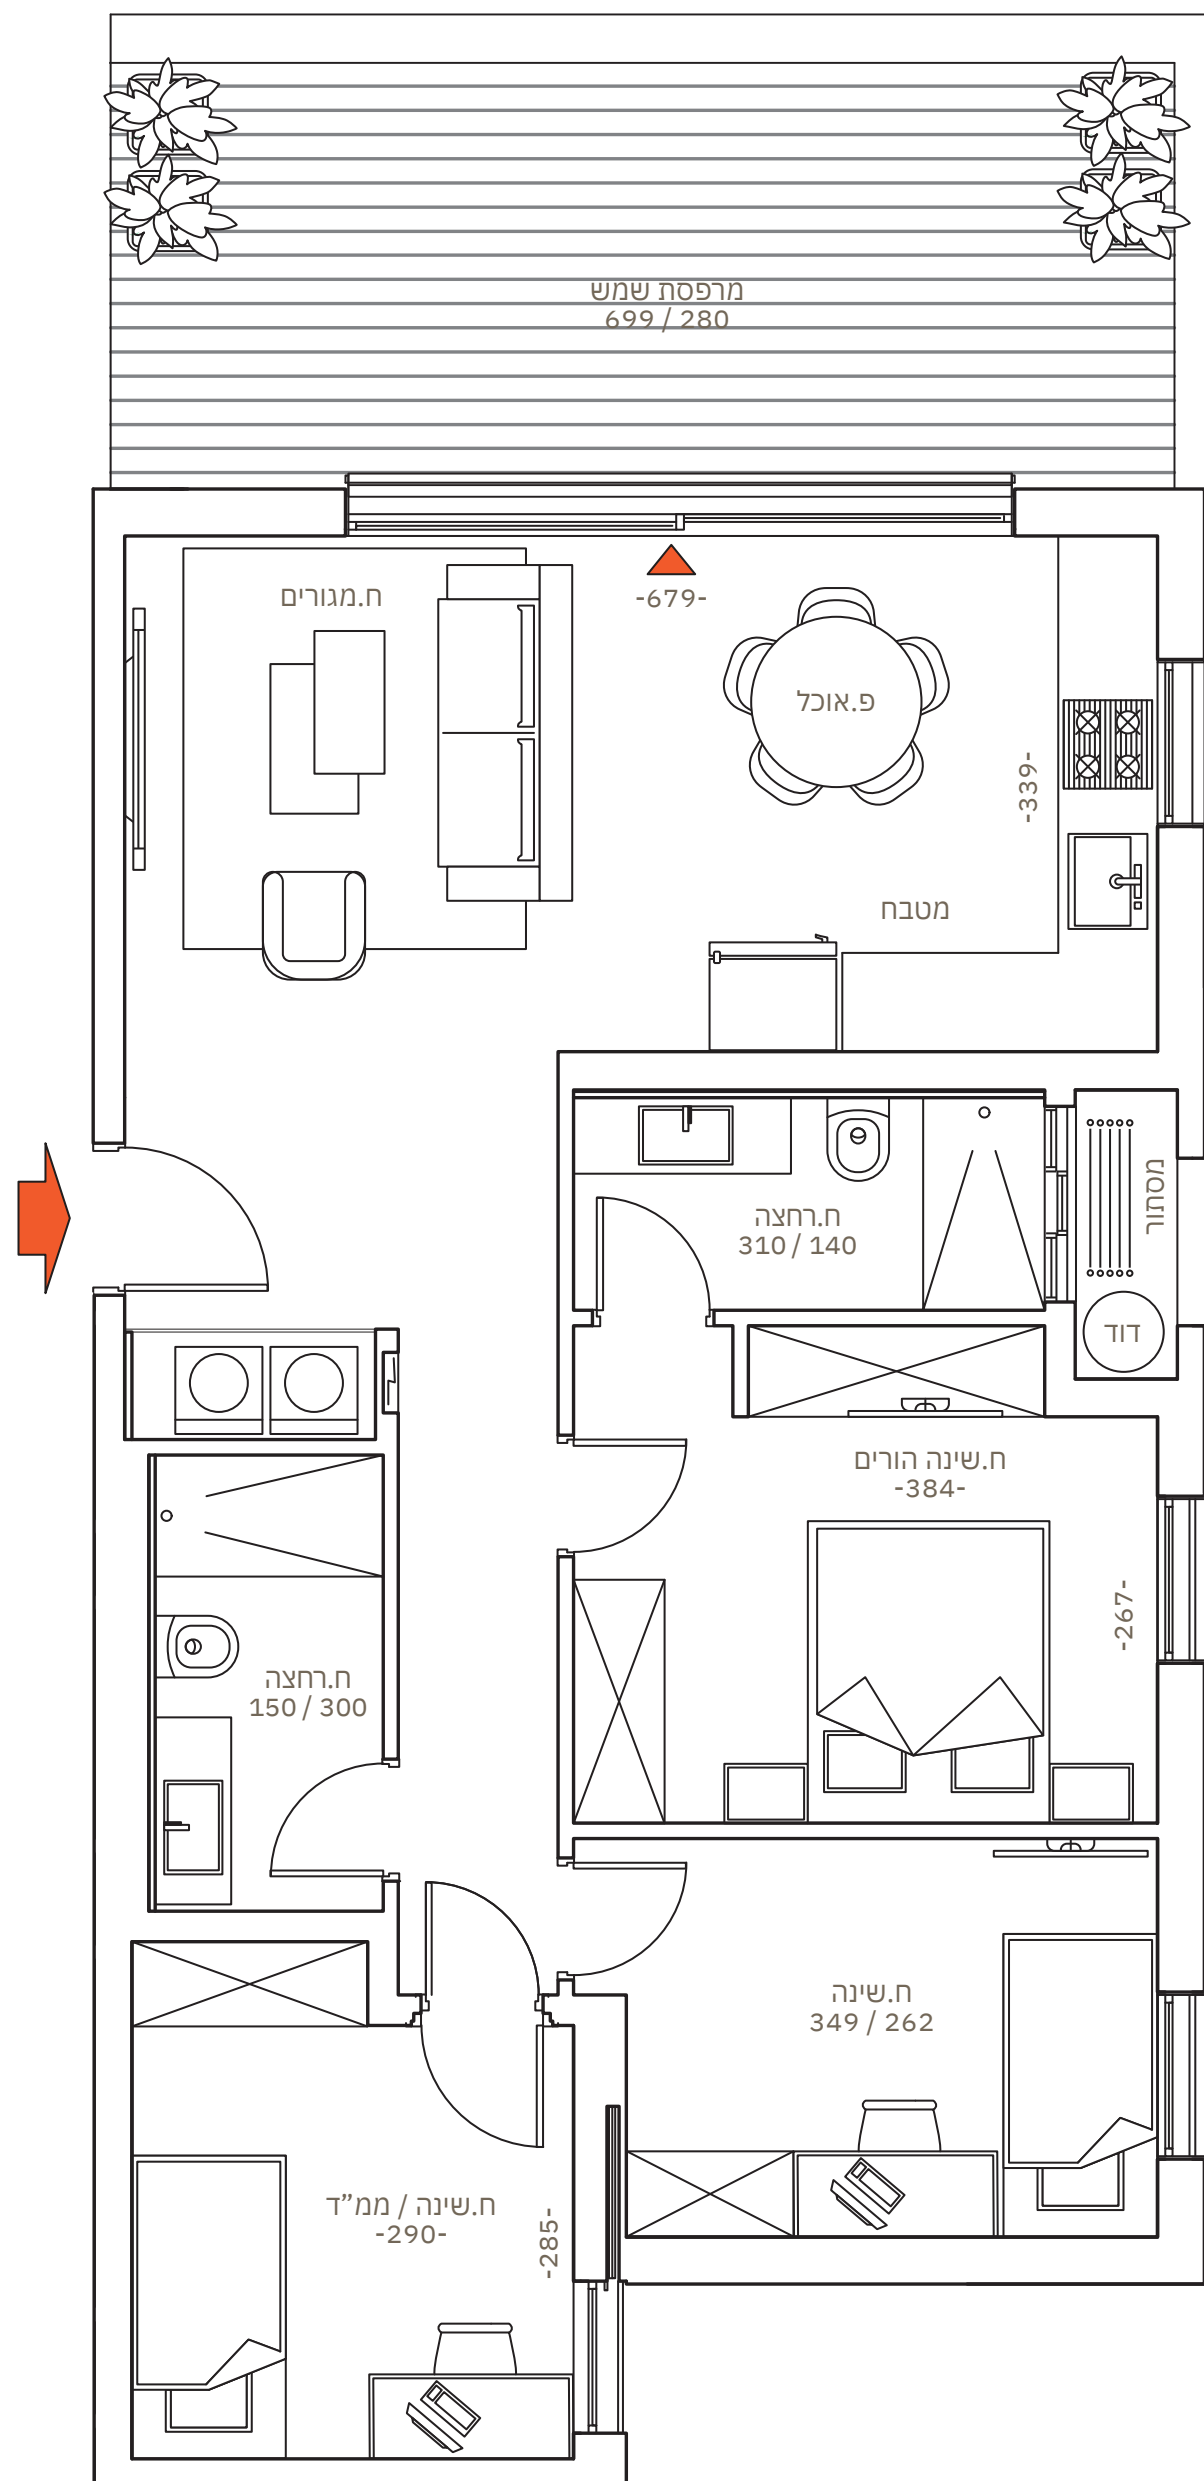

לב בבלי

בניין B
דירה 29

קומות
קומה 7

חדרים
4

שטח דירה
כ-89 מ"ר

שטח מרפסת
כ-23 מ"ר

ההדמיות, המפרטים והתכניות הינם להתרשמות בלבד, החברה תהא מחויבת אך ורק על פי מפרט המכר ותוכניות המכר, שיהוו חלק בלתי נפרד מהסכם הרכישה, אשר ייחתם ע"י הצדדים (ככל שייחתם) כדין ט.ל.ח.