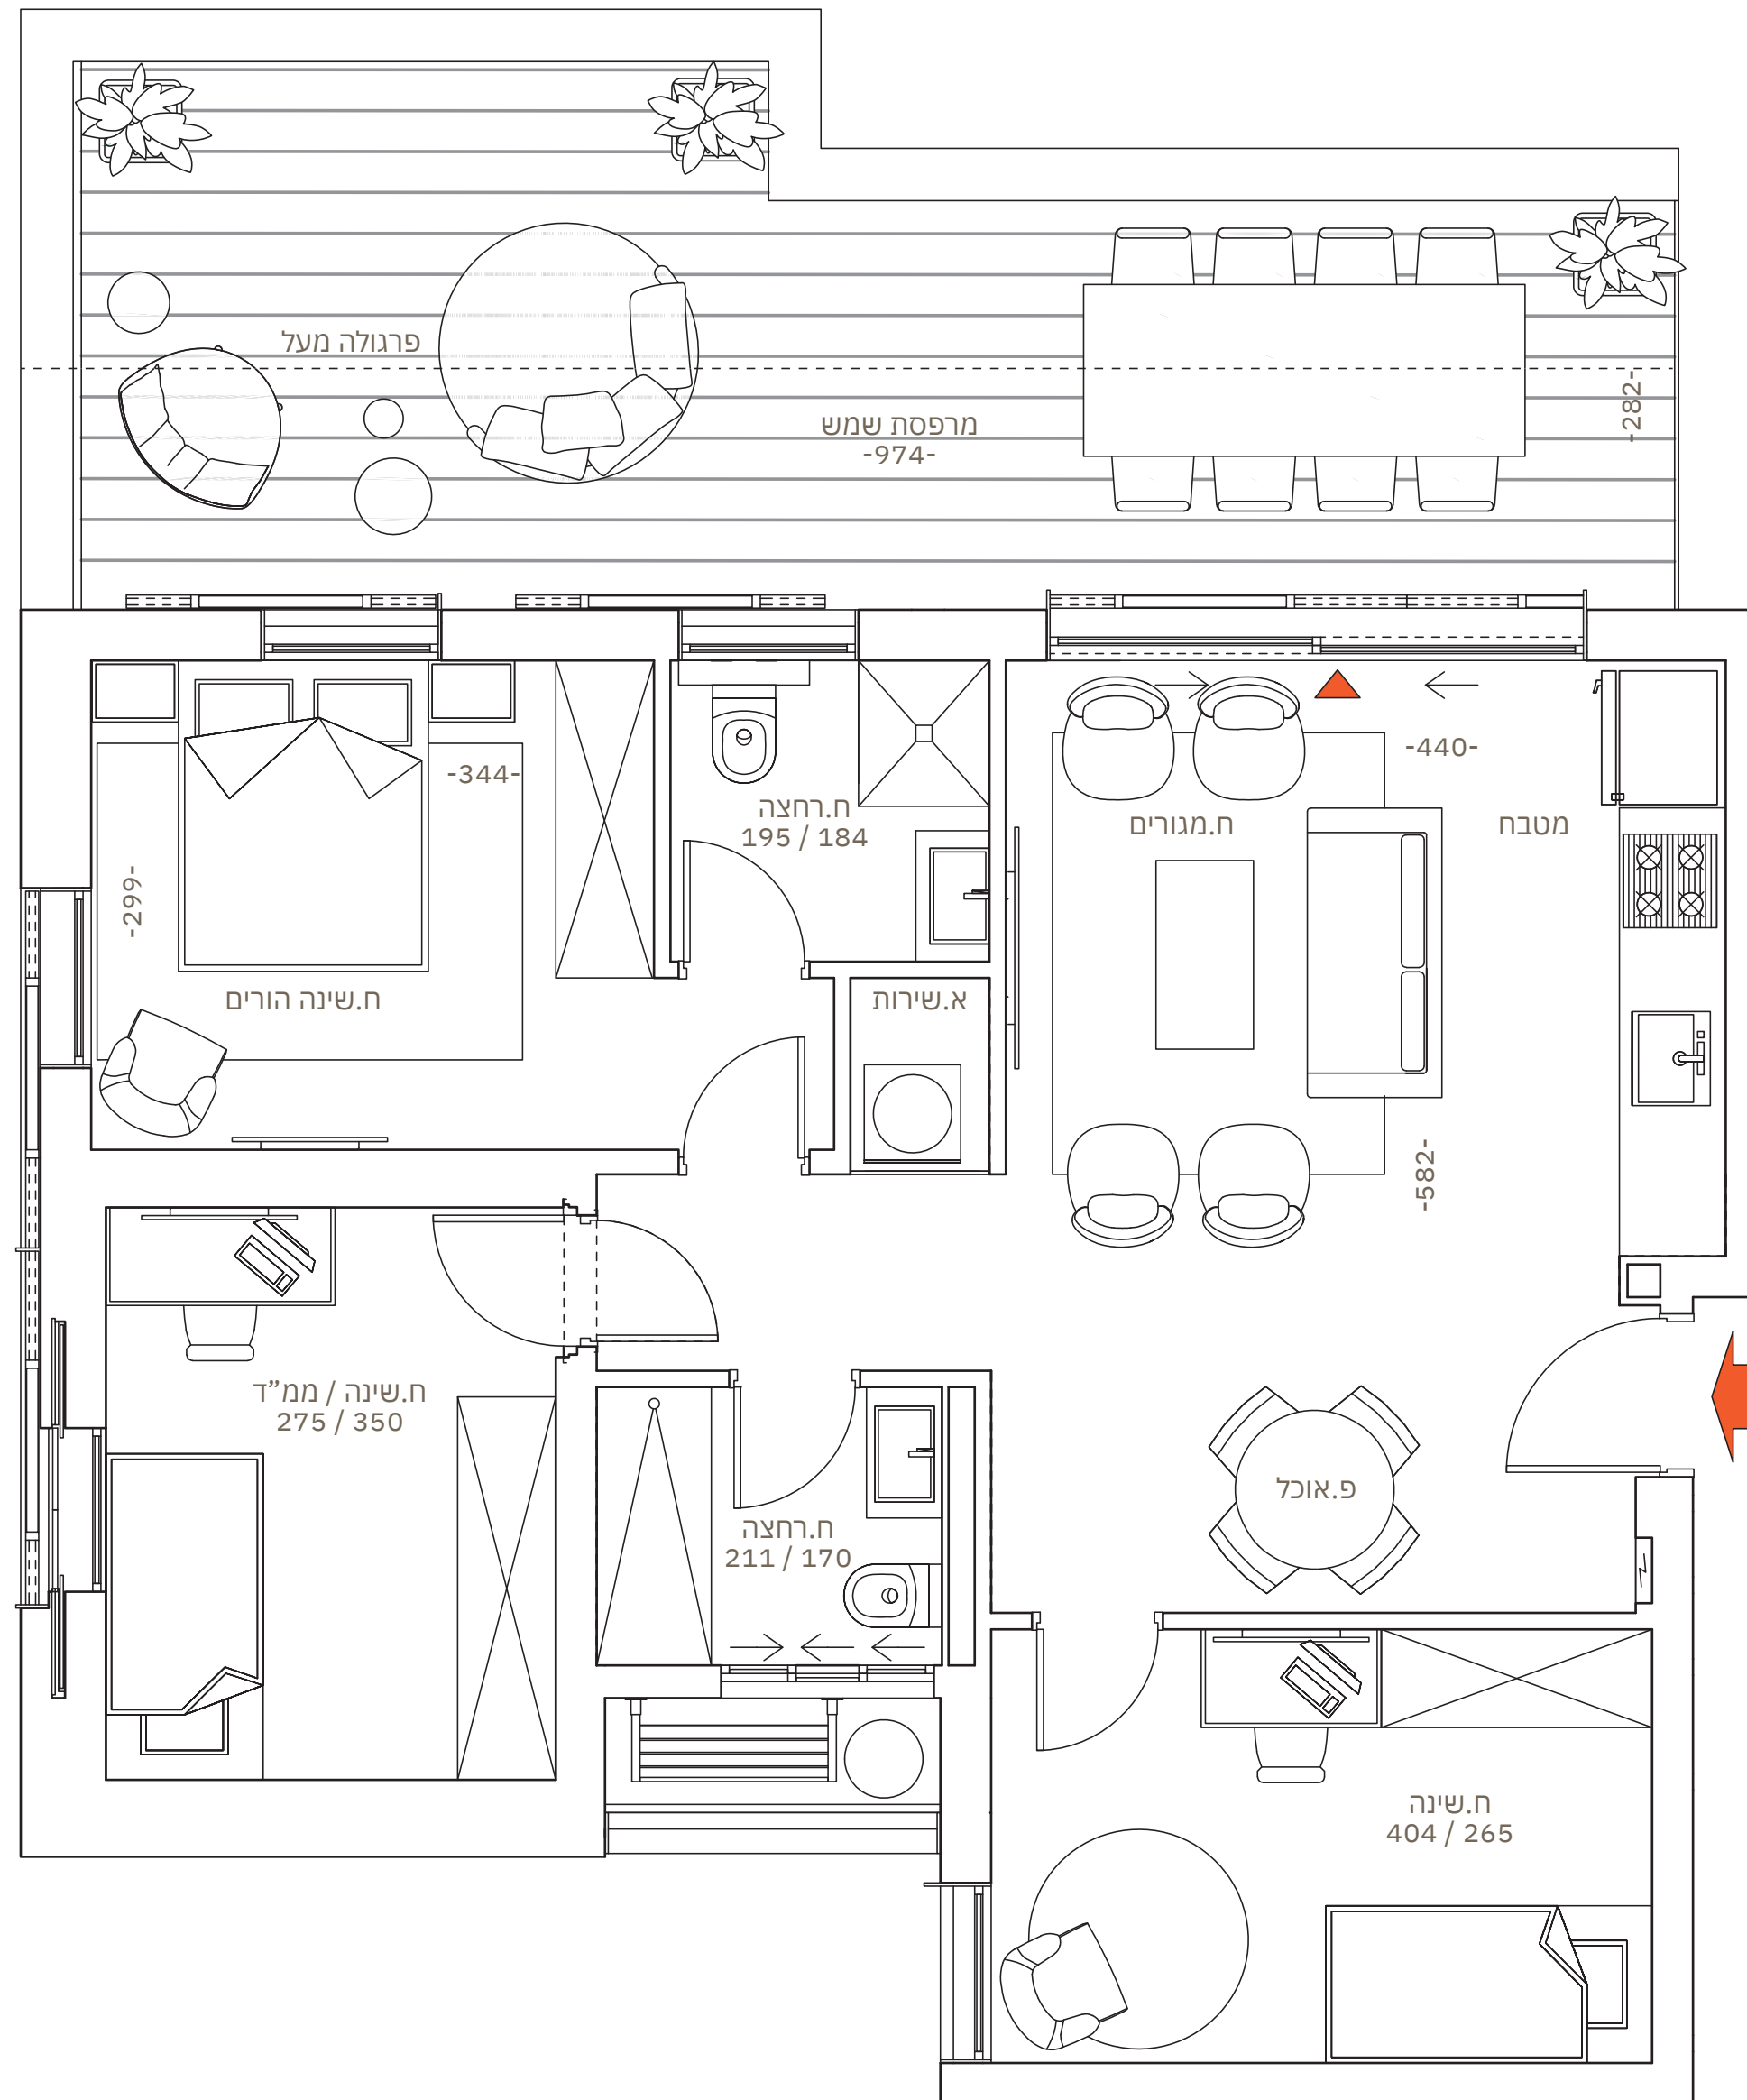

לב בבלי

בניין C

דירה 28

קומות

7

חדרים

4 חדרים

שטח דירה

כ-82 מ"ר

שטח מרפסת

כ-33 מ"ר

ההדמיות, המפרטים והתכניות הינם להתרשמות בלבד, החברה תהא מחויבת אך ורק על פי מפרט המכר ותוכניות המכר, שיהוו חלק בלתי נפרד מהסכם הרכישה, אשר ייחתם ע"י הצדדים (ככל שיחתם) כד"ן ט.ל.ח.