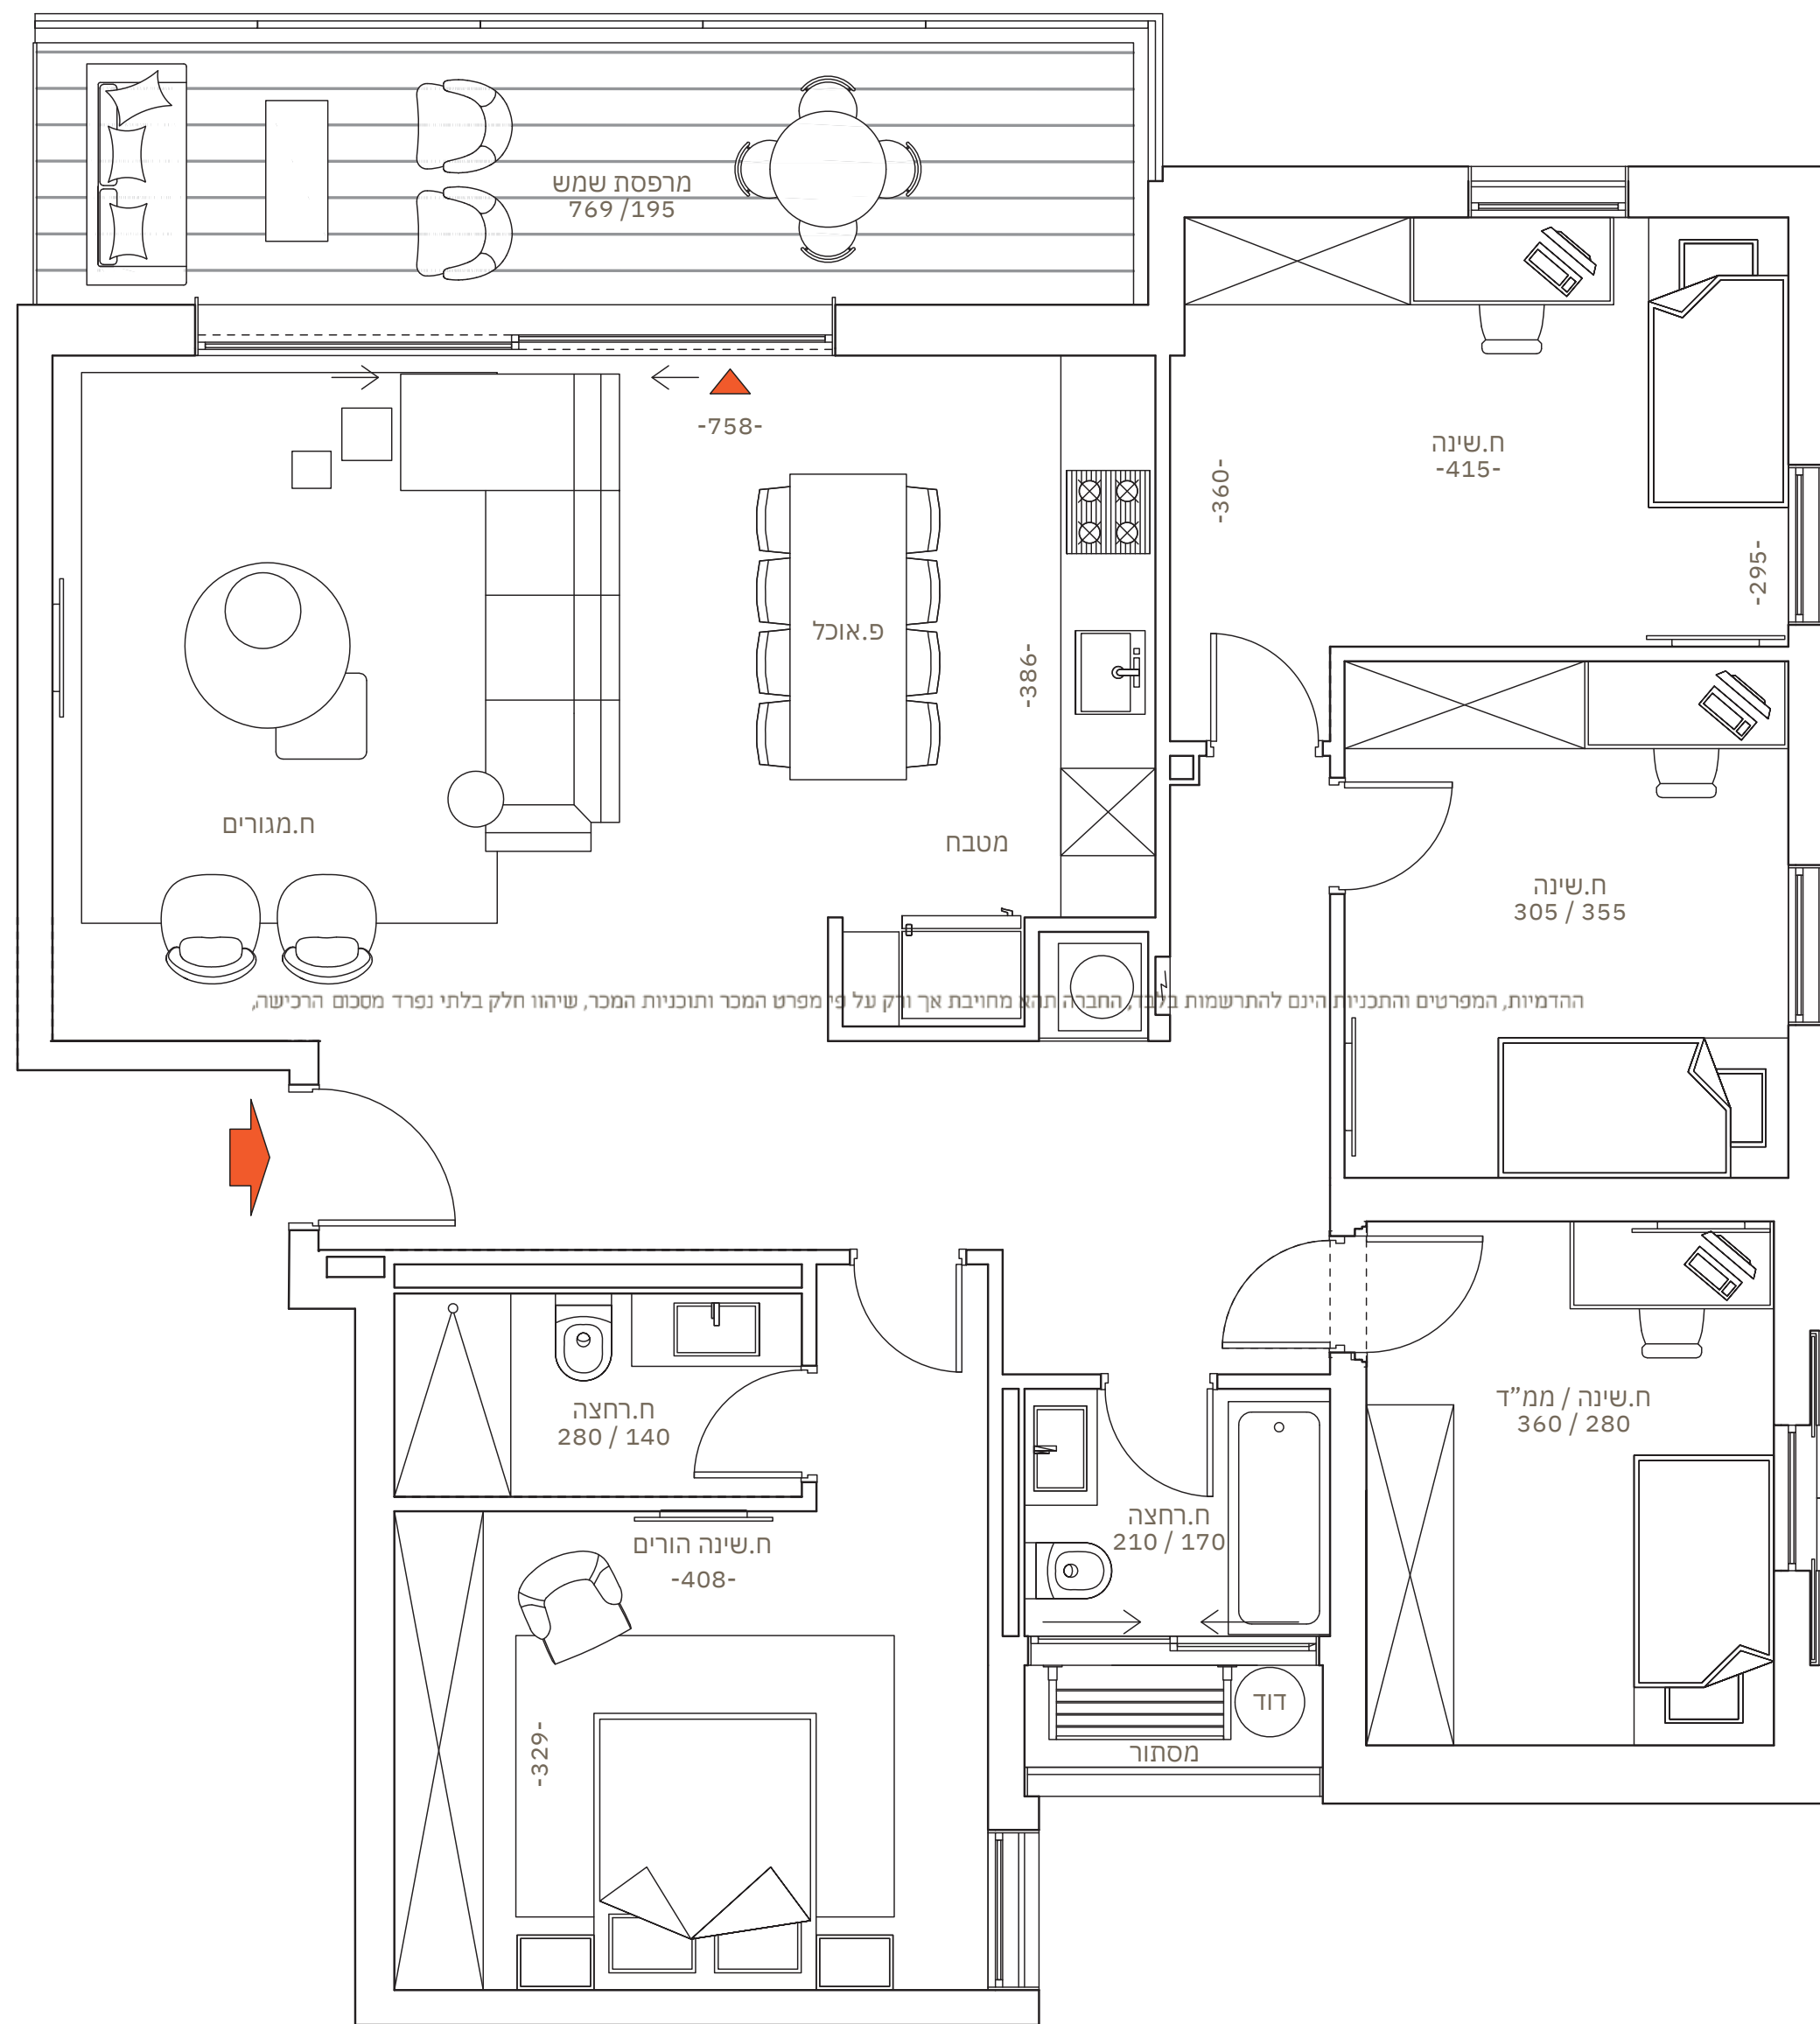

לב בבלי

בניין C
דירות 12,16,20

קומות
3-6

חדרים
5 חדרים

שטח דירה
כ-124 מ"ר

שטח מרפסת
כ-15 מ"ר

ההדמיות, המפרטים והתכניות הינם להתרשמות בלבד, החברה תהא מחויבת אך ורק על פי מפרט המכר ותוכניות המכר, שיהוו חלק בלתי נפרד מהסכם הרכישה, אשר ייחתם ע"י הצדדים (ככל שייחתם) כדין ט.ל.ח.