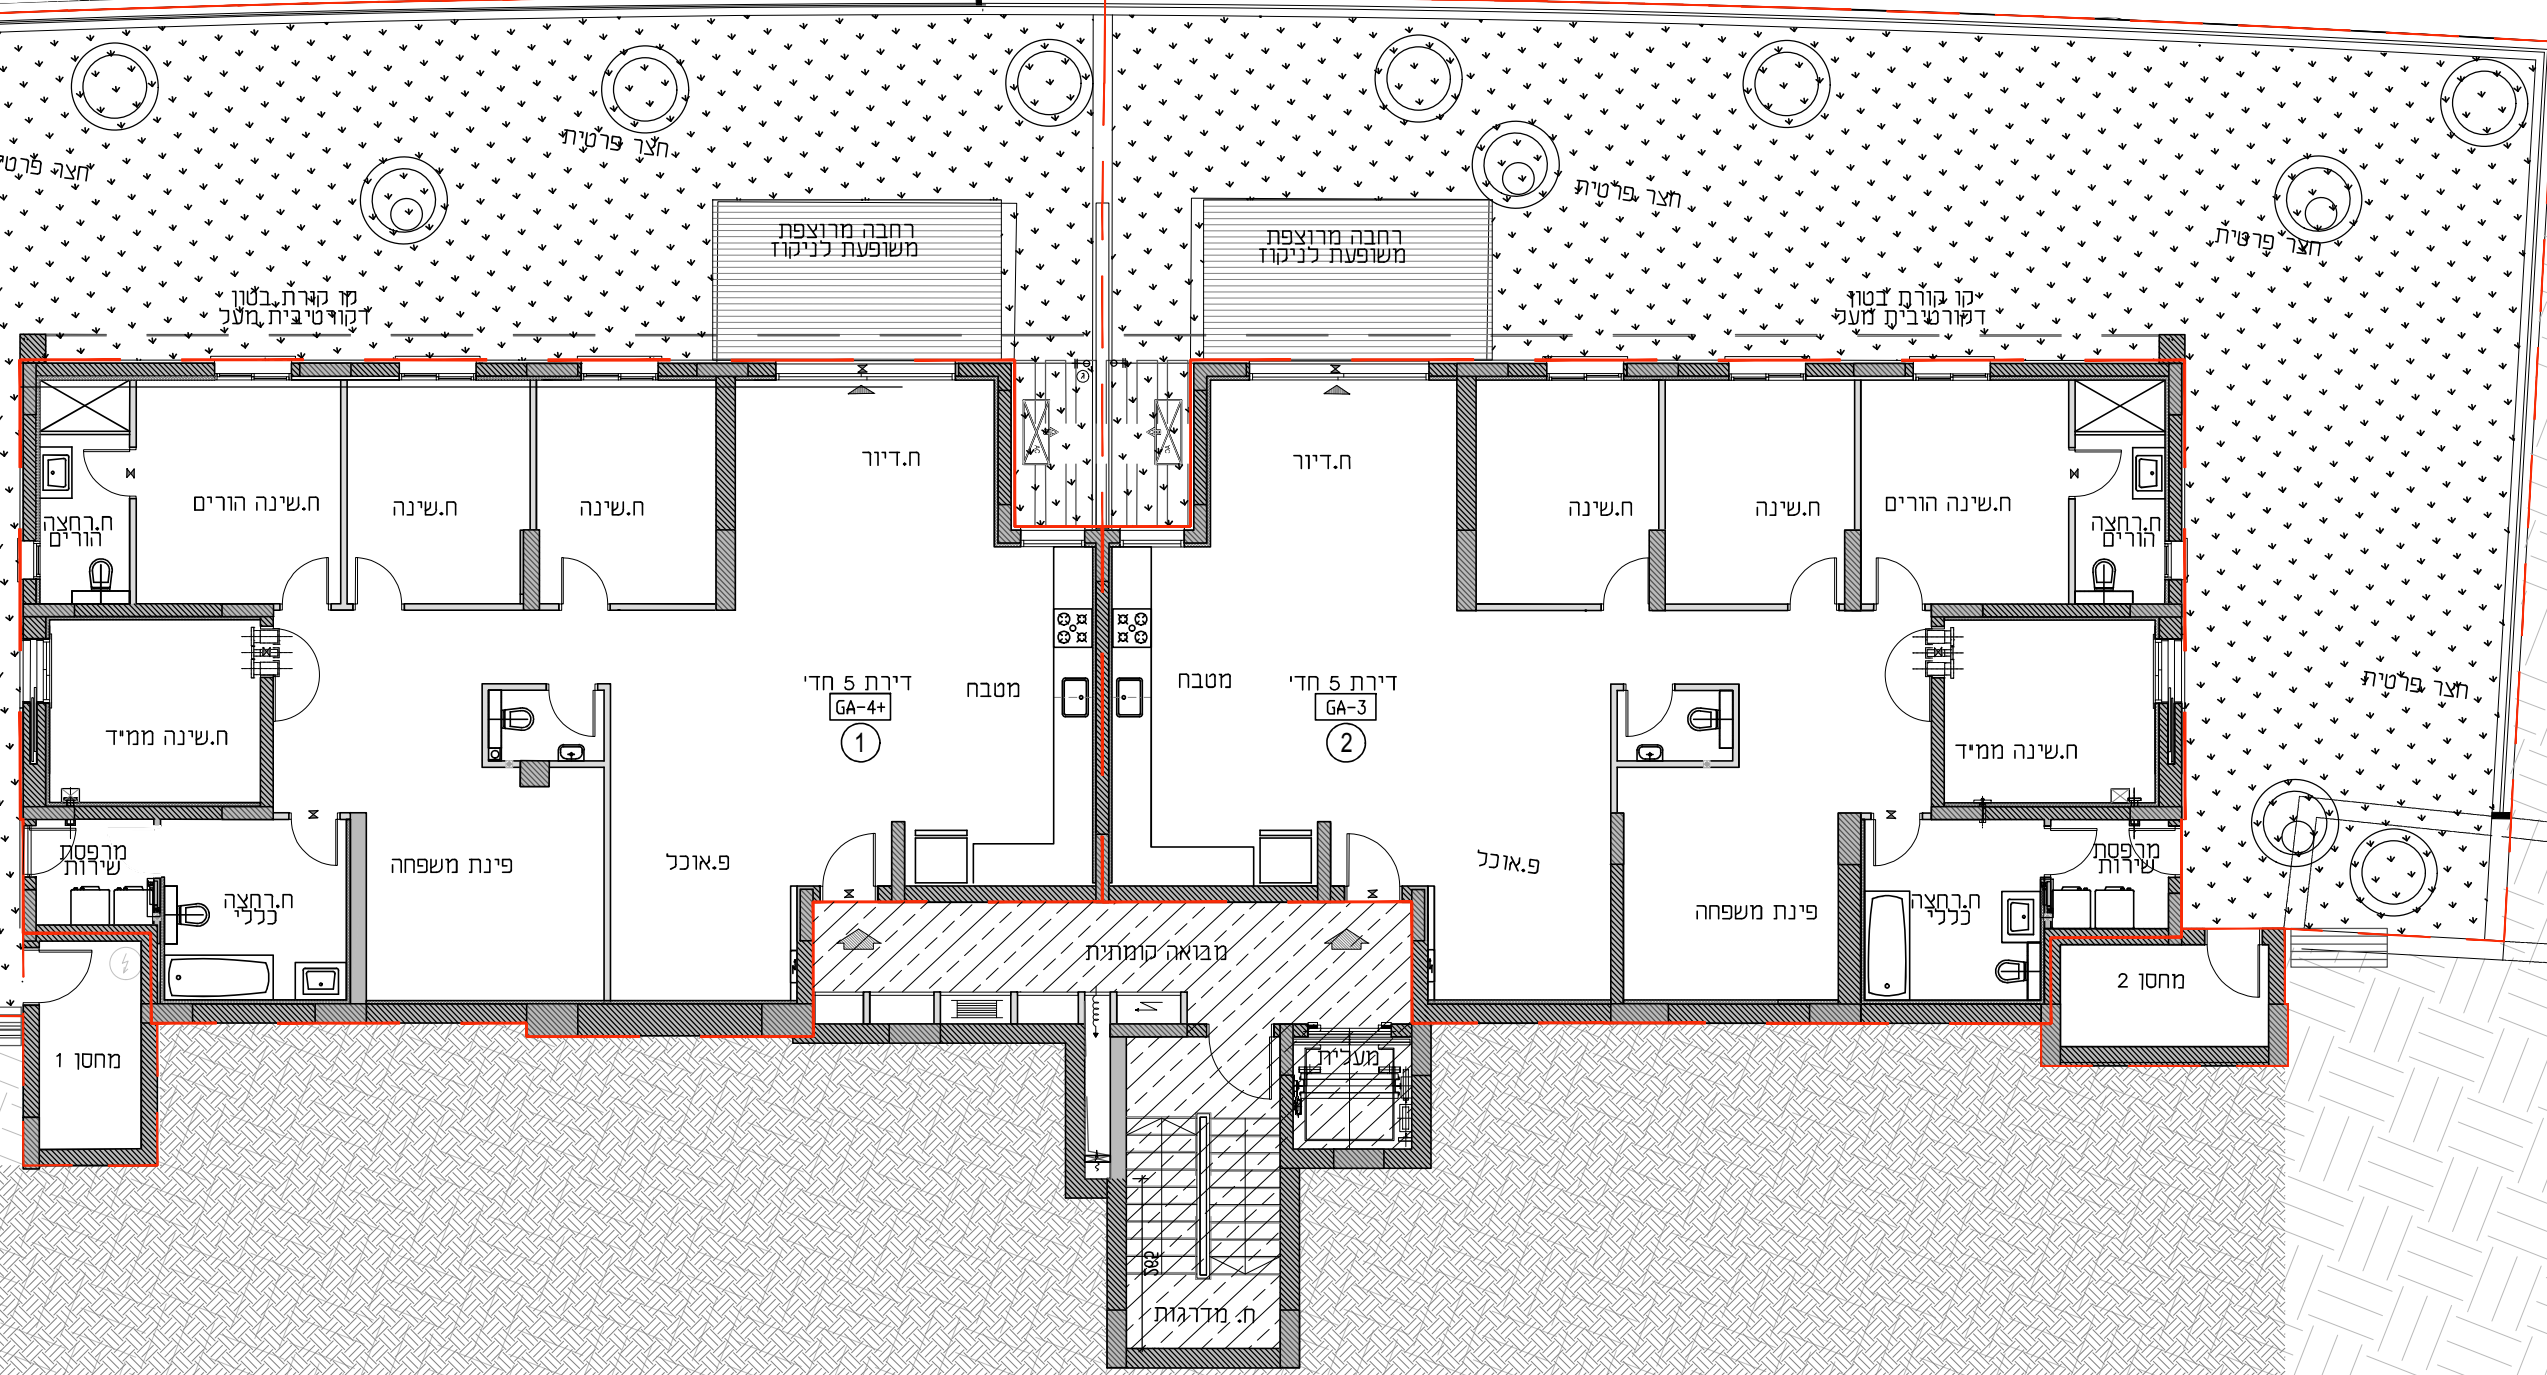

גבול מגרש 556

גבול מגרש 556

גבול מגרש 404

שצ"פ

גבול מגרש

שצ"פ

A4M-555
תכנית קומה -3
קב"מ 1:100

מחסן 1

מחסן 2

ח. מדרגות

דירת 5 חדי
GA-4+
1

דירת 5 חדי
GA-3
2

ח.רחצה
הורים

ח.שינה

ח.שינה

ח.שינה

ח.דיור

ח.דיור

ח.שינה

ח.שינה

ח.שינה הורים

ח.רחצה
הורים

ח.שינה ממיד

מ.רפסת
שירות