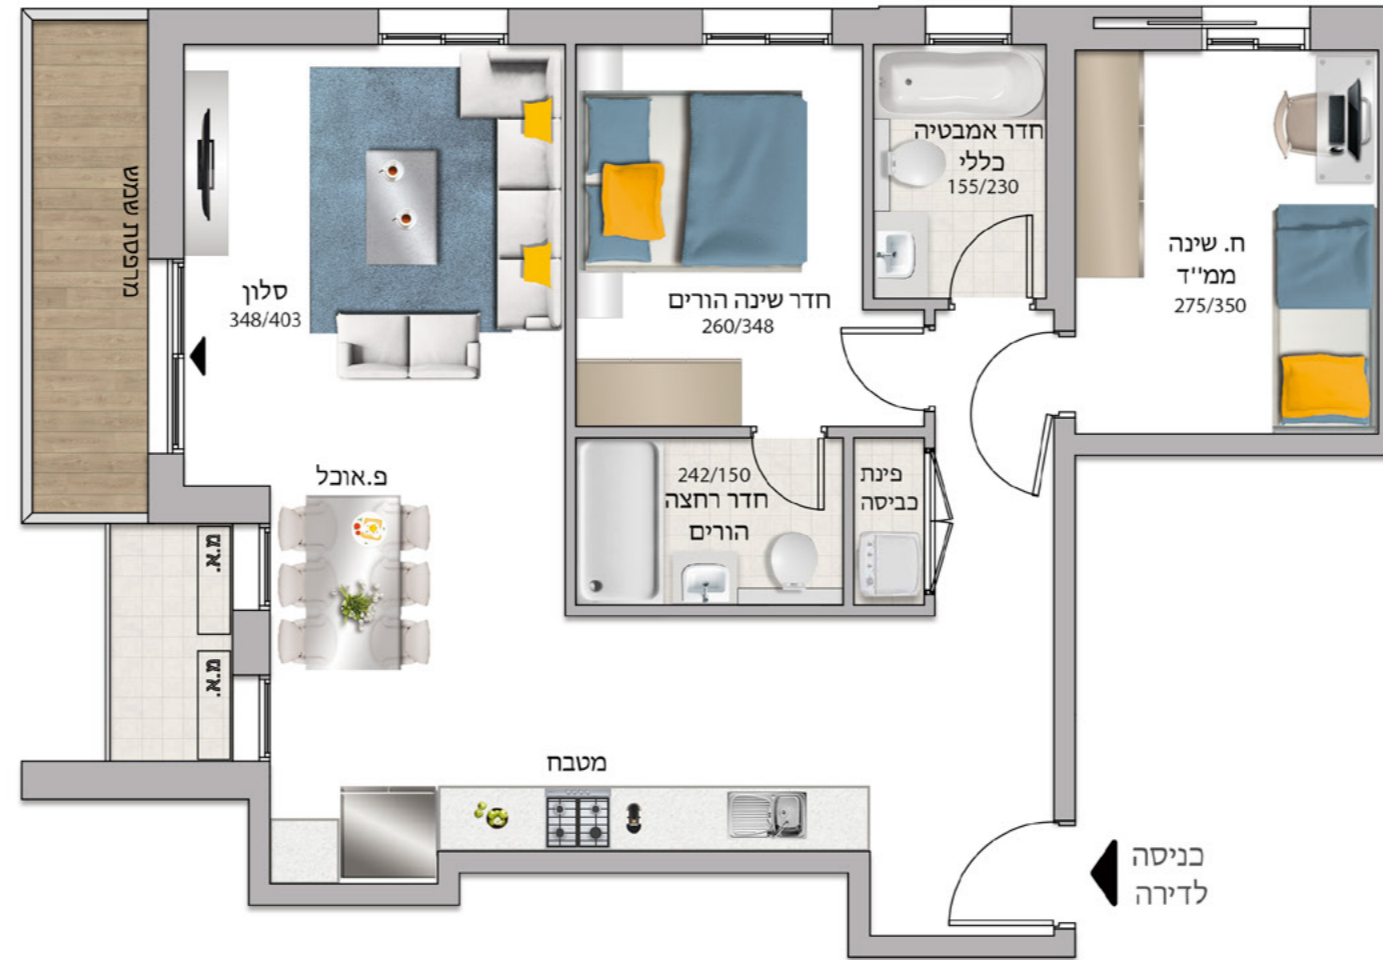

## דגם F

דירה מס' 47

קומה 6

3 חדרים

שטח דירה: 79 מ"ר

שטח מרפסות: 5 מ"ר

כיווני אוויר: מערב ודרום

המוצג בפרוספקט/תכנית, לרבות ריהוט, אביזרים, משטחי שיש, סניטרי, וכן מידות והדמיות הינן לצורך המחשה בלבד. לחוזה המכר מצורפים מפרט טכני ותוכניות והם בלבד מחייבים את החברה ט.ל.ח.