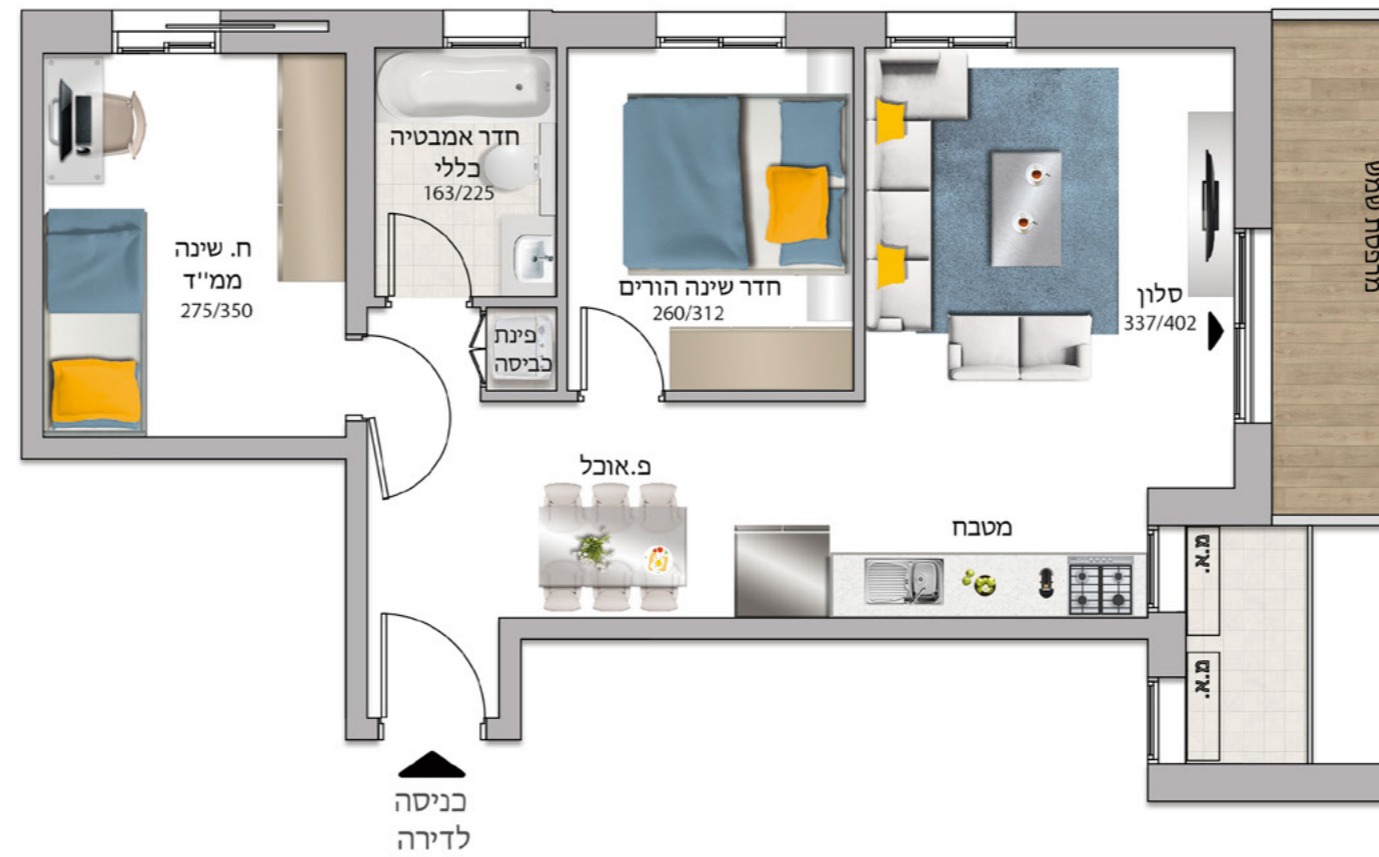

דגם S

דירה מס' 22

קומה 6

3 חדרים

שטח דירה: 61 מ"ר

שטח מרפסות: 5 מ"ר

כיווני אוויר: צפון ומערב

המוצג בפרוספקט/תכנית, לרבות ריהוט, אביזרים, משטחי שיש, סניטרי, וכן מידות והדמיות הינן לצורך המחשה בלבד. לחוזה המכר מצורפים מפרט טכני ותוכניות והם בלבד מחייבים את החברה ט.ל.ח.