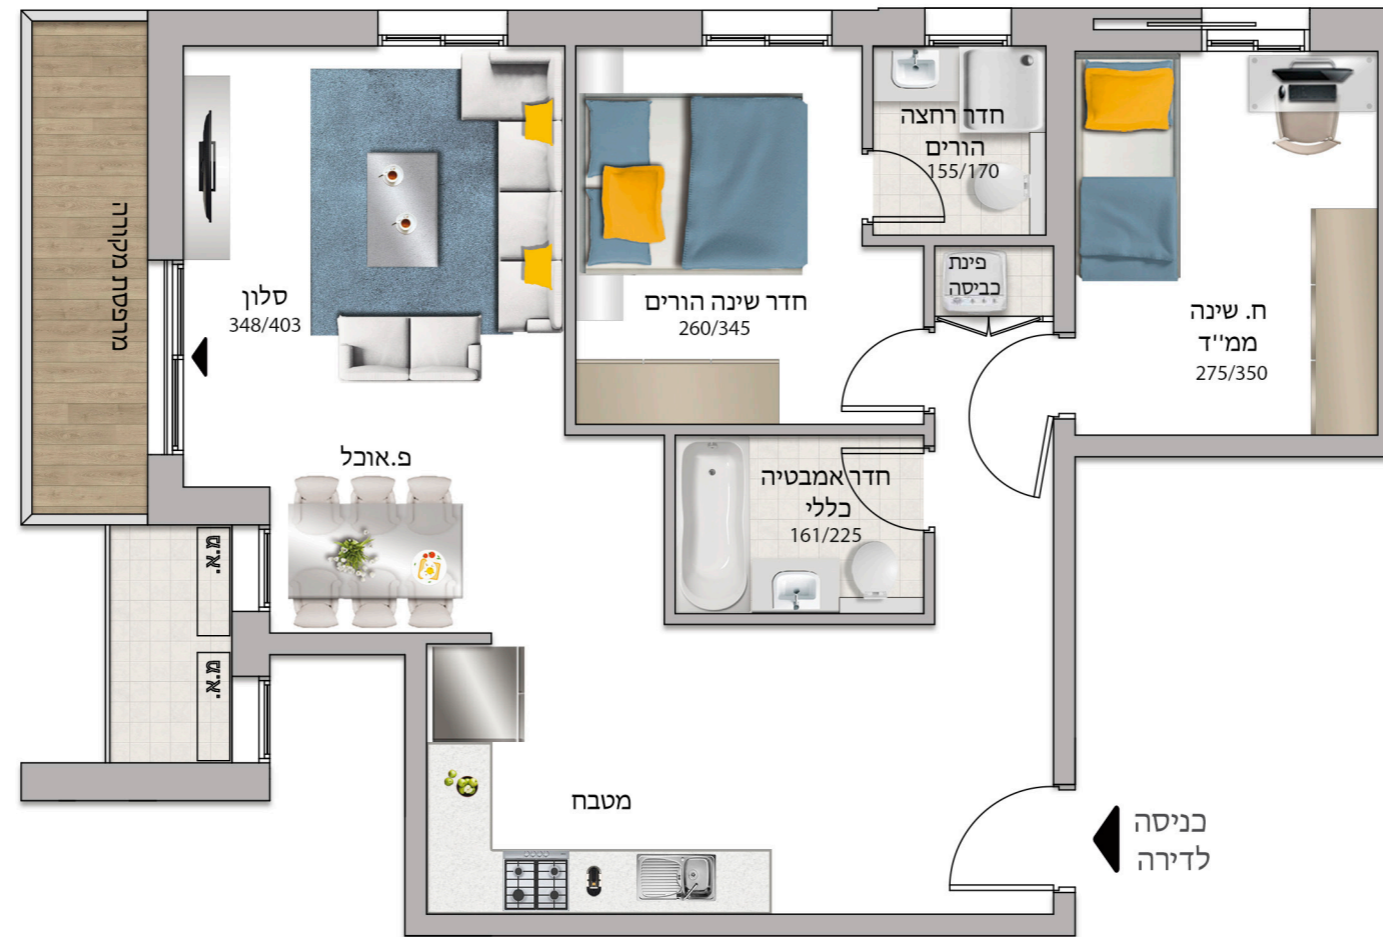

דגם F

דירה מס' 43

קומה 4

3 חדרים

שטח דירה: 77 מ"ר

שטח מרפסת: 5 מ"ר

כיווני אוויר: דרום ומערב

המוצג בפרוספקט/תכנית, לרבות ריהוט, אביזרים, משטחי שיש, סניטרי, וכן מידות והדמיות הינן לצורך המחשה בלבד. לחוזה המכר מצורפים מפרט טכני ותוכניות והם בלבד מחייבים את החברה ט.ל.ח.