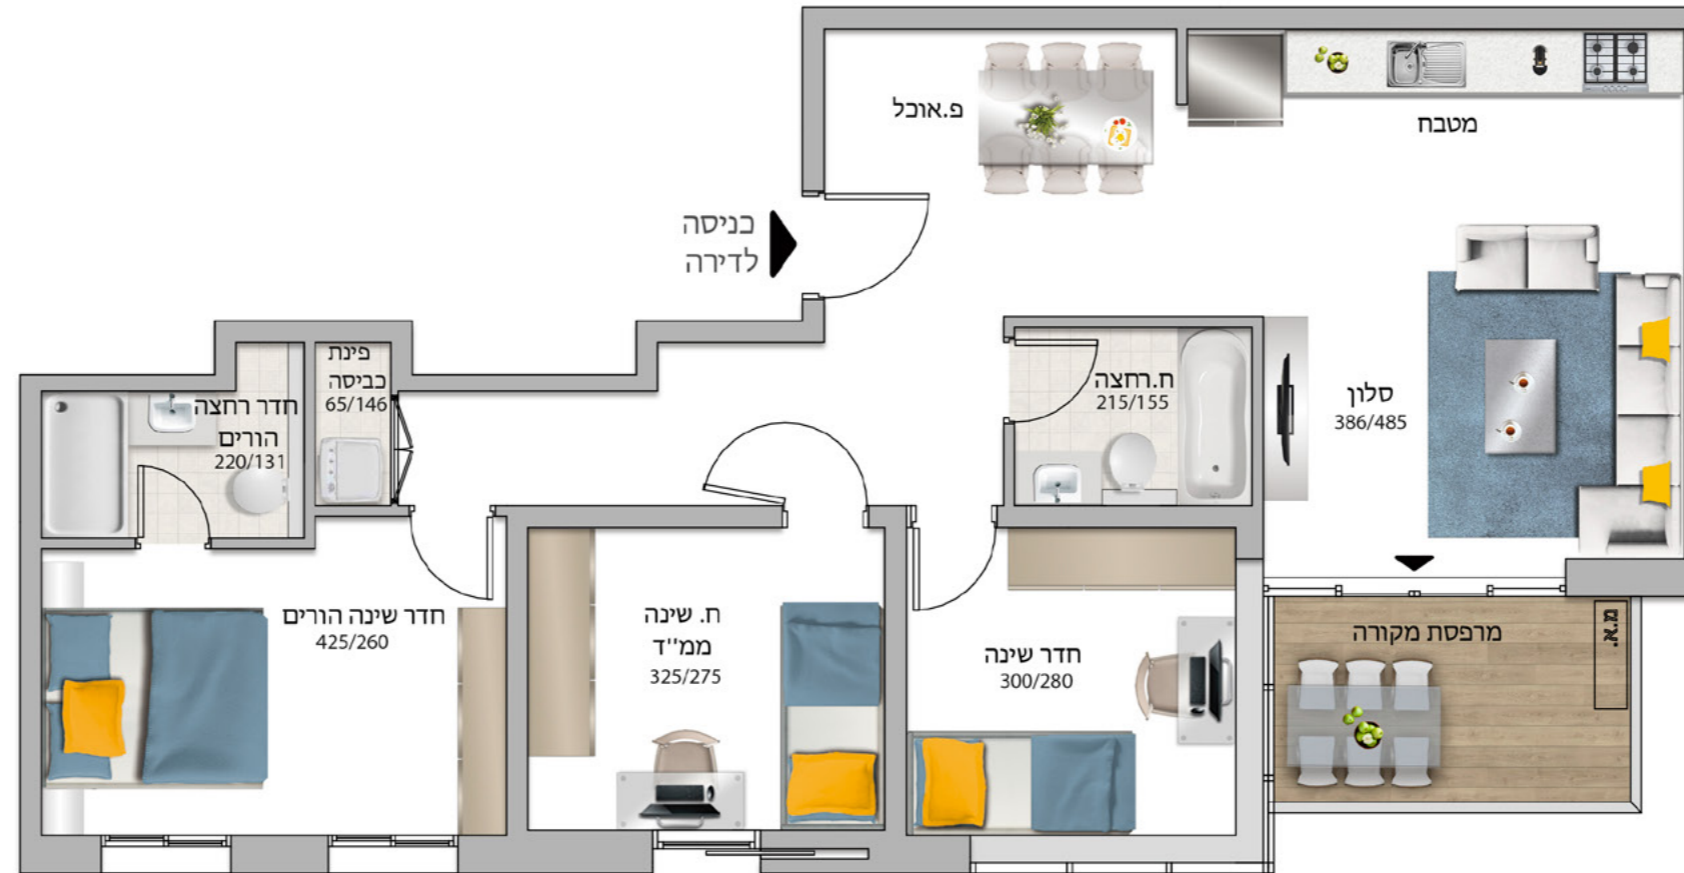

דגם 1

דירה מס' 41, 49

קומה 4, 6

4 חדרים

שטח דירה: 89 מ"ר

שטח מרפסת: 3 מ"ר

כיווני אוויר: מזרח

המוצג בפרוספקט/תכנית, לרבות ריהוט, אביזרים, משטחי שיש, סניטרי, וכן מידות והדמיות הינן לצורך המחשה בלבד. לחוזה המכר מצורפים מפרט טכני ותוכניות והם בלבד מחייבים את החברה ט.ל.ח.