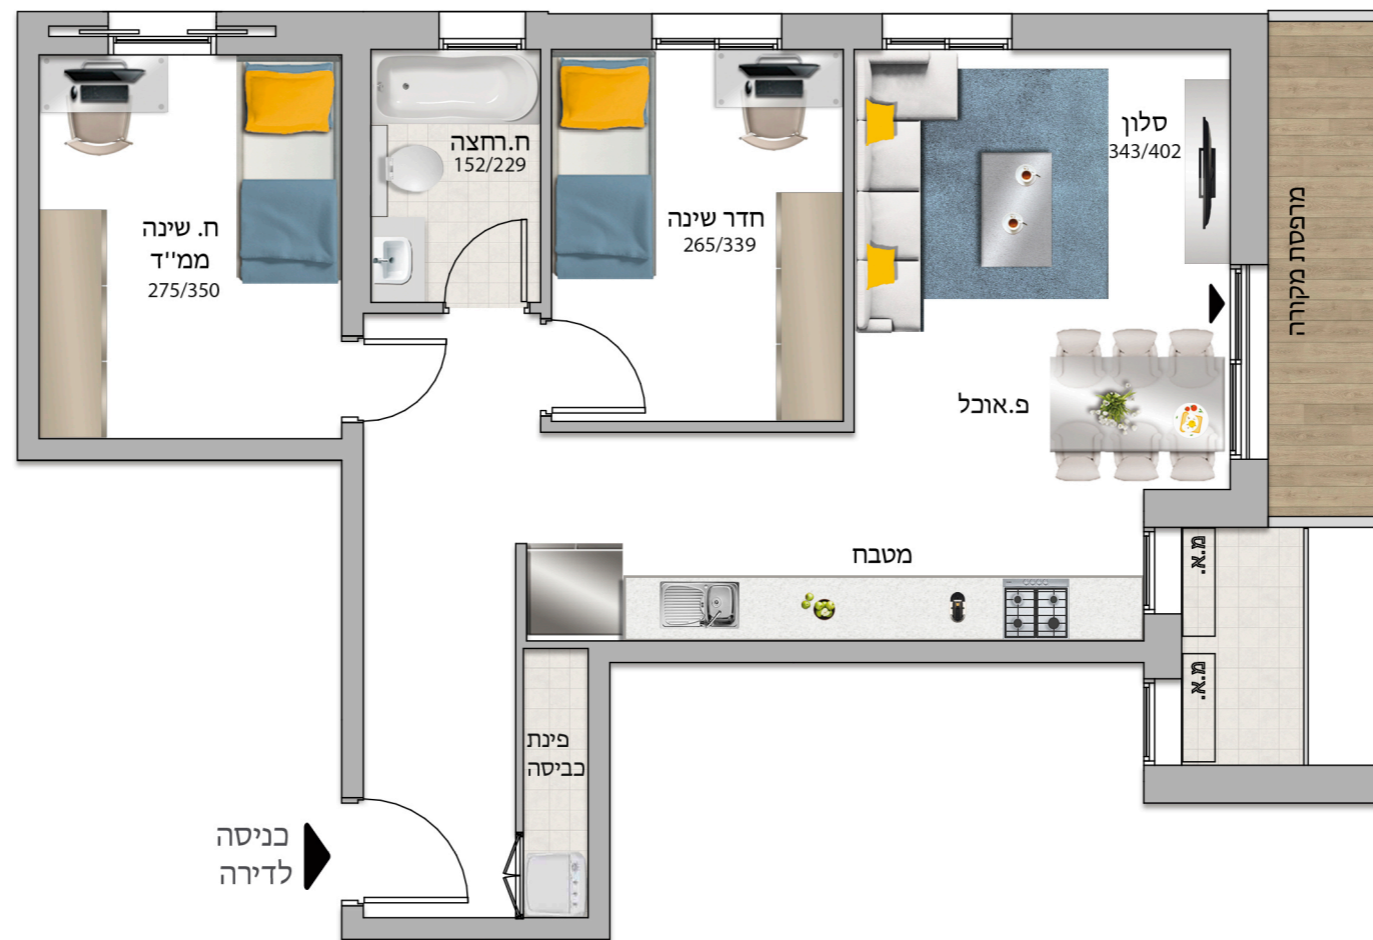

דגם J

דירה מס' 18

קומה 5

3 חדרים

שטח דירה: 67 מ"ר

שטח מרפסת: 5 מ"ר

כיווני אוויר: צפון ומערב

המוצג בפרוספקט/תכנית, לרבות ריהוט, אביזרים, משטחי שיש, סניטרי, וכן מידות והדמיות הינן לצורך המחשה בלבד. לחוזה המכר מצורפים מפרט טכני ותוכניות והם בלבד מחייבים את החברה ט.ל.ח.