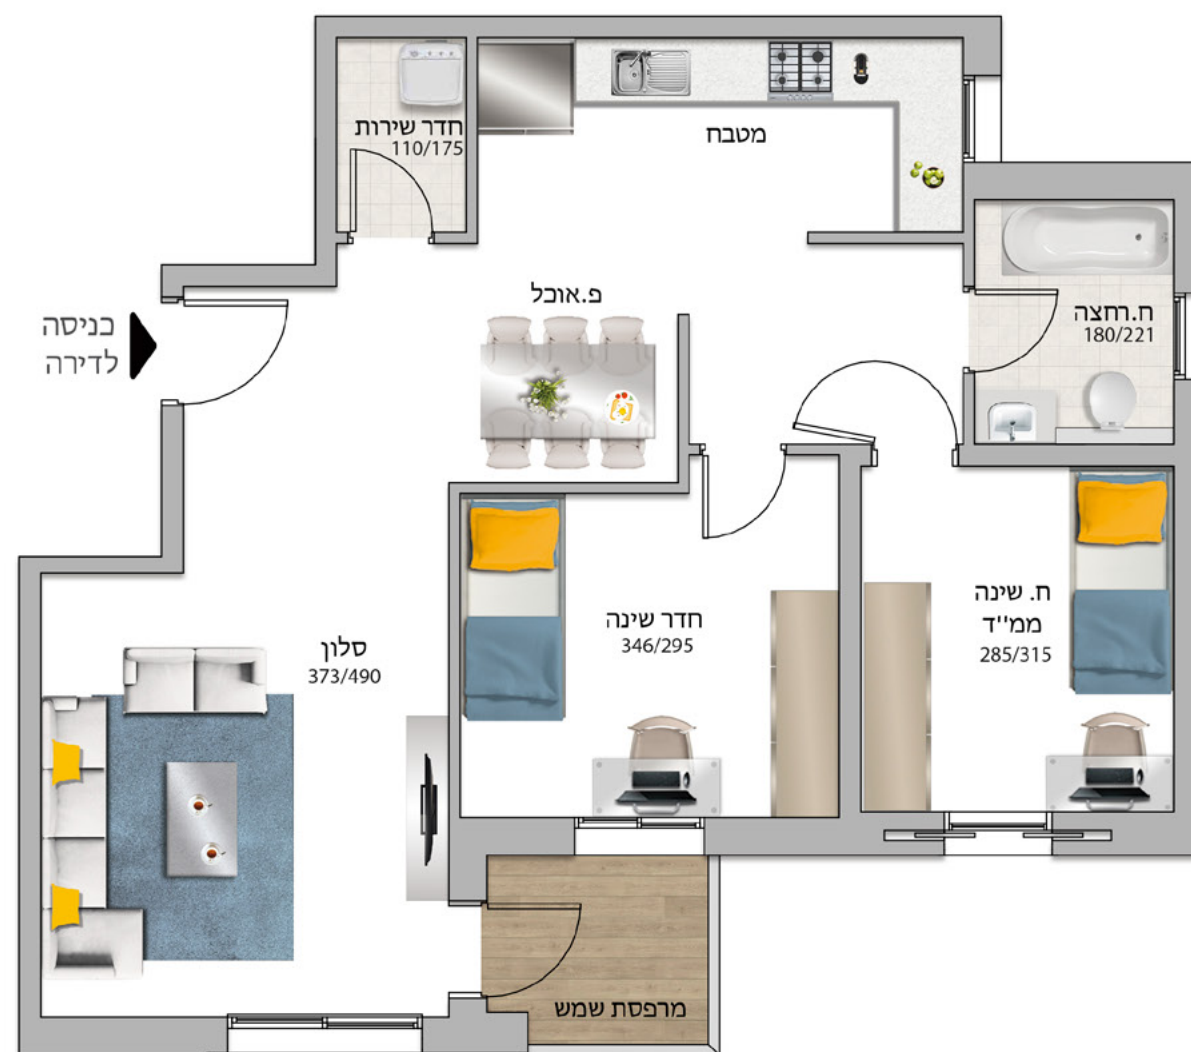

דגם A

דירה מס' 23

קומה 6

3 חדרים

שטח דירה: 79 מ"ר

שטח מרפסת: 3 מ"ר

כיווני אוויר: צפון ומזרח

המוצג בפרוספקט/תכנית, לרבות ריהוט, אביזרים, משטחי שיש, סניטרי, וכן מידות והדמיות הינן לצורך המחשה בלבד. לחוזה המכר מצורפים מפרט טכני ותוכניות והם בלבד מחייבים את החברה ט.ל.ח.