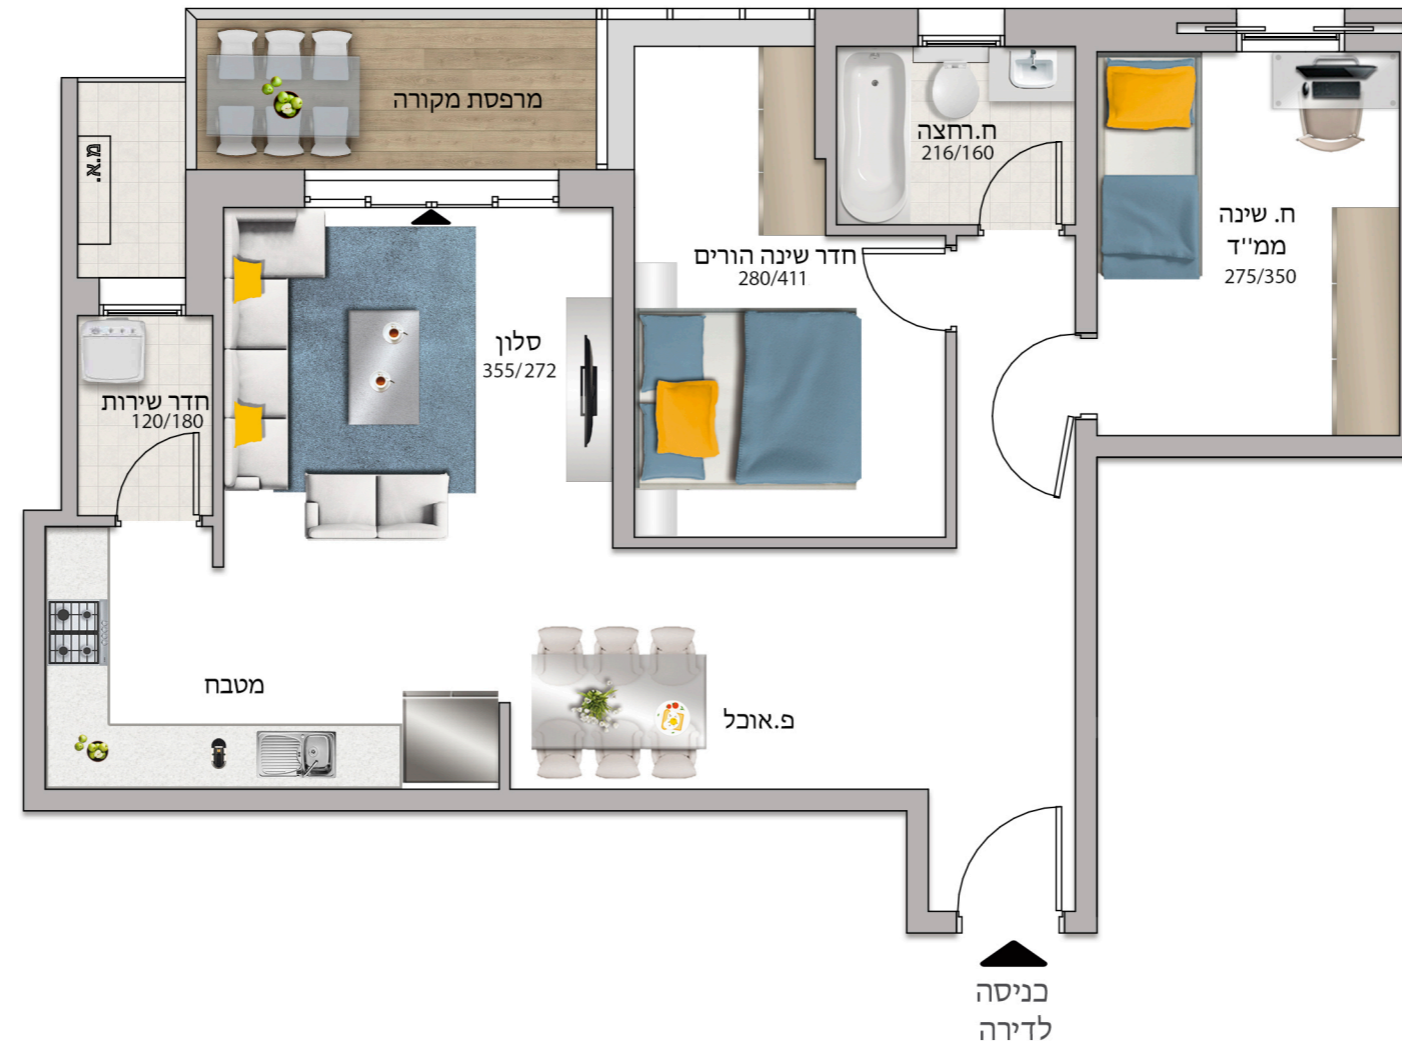

דגם Q

דירה מס' 13, 17, 40, 25, 48

קומה 3, 4, 4, 6

3 חדרים

שטח דירה: 76 מ"ר

שטח מרפסת: 5 מ"ר

כיווני אוויר: מערב

המוצג בפרוספקט/תכנית, לרבות ריהוט, אביזרים, משטחי שיש, סניטרי, וכן מידות והדמיות הינן לצורך המחשה בלבד. לחוזה המכר מצורפים מפרט טכני ותוכניות והם בלבד מחייבים את החברה ט.ל.ח.