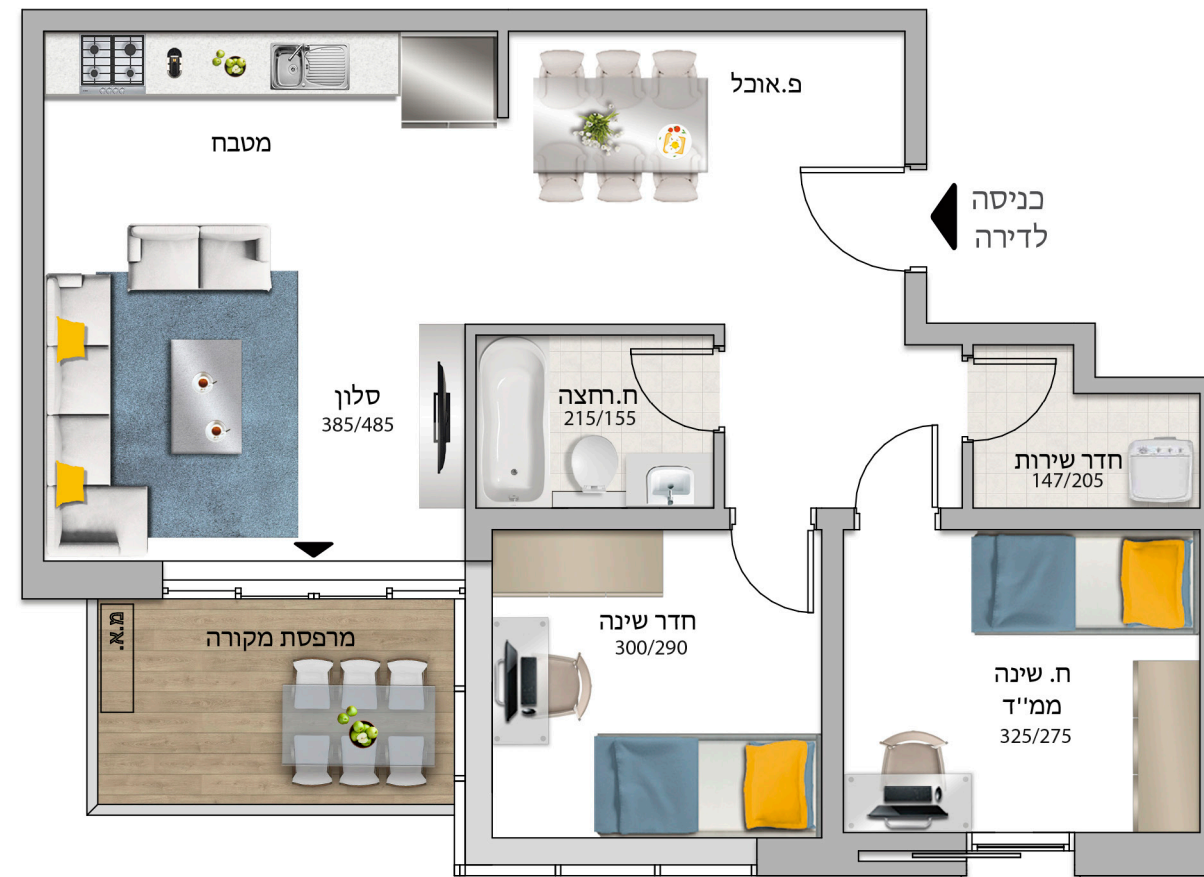

דגם P

דירה מס' 16

קומה 4

3 חדרים

שטח דירה: 71 מ"ר

שטח מרפסת: 6 מ"ר

כיווני אוויר: מזרח

המוצג בפרוספקט/תכנית, לרבות ריהוט, אביזרים, משטחי שיש, סניטרי, וכן מידות והדמיות הינן לצורך המחשה בלבד. לחוזה המכר מצורפים מפרט טכני ותוכניות והם בלבד מחייבים את החברה ט.ל.ח.