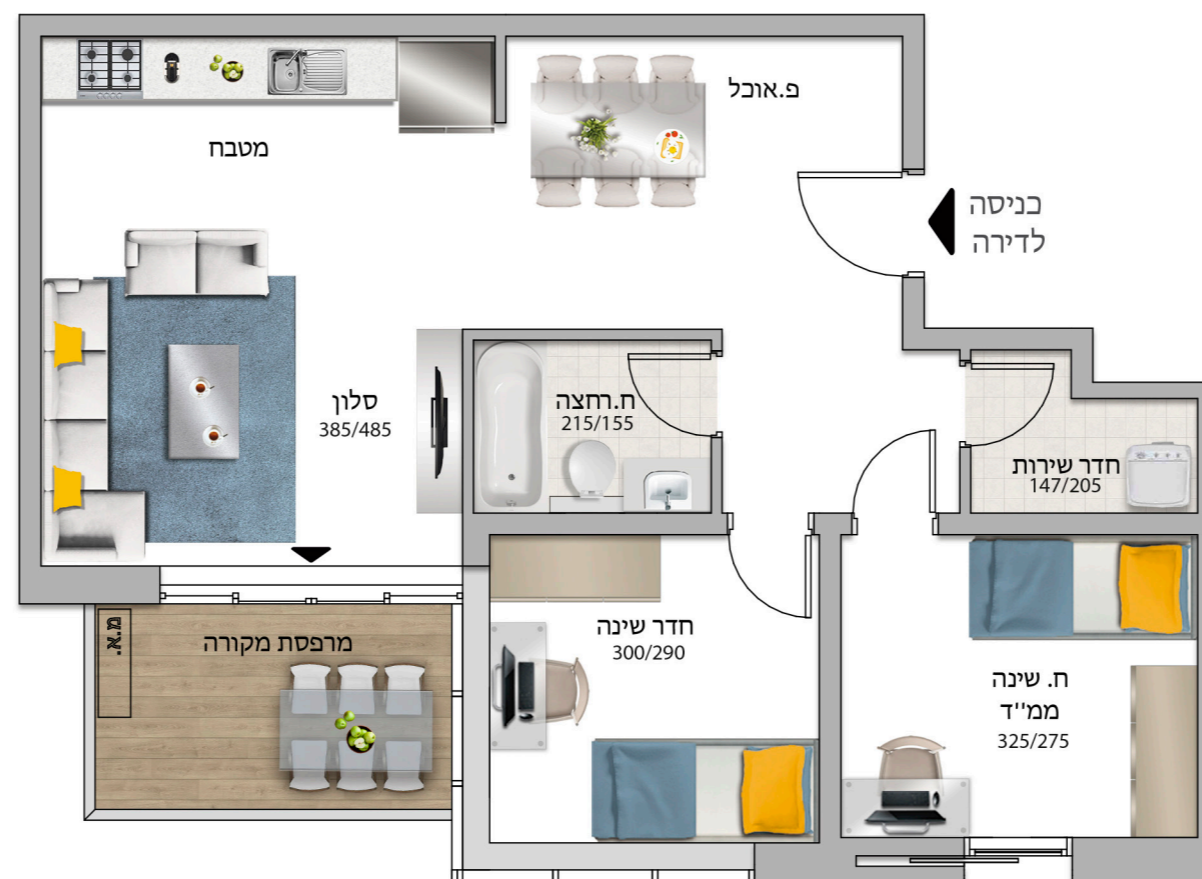

דגם 0

דירה מס' 12

קומה 3

3 חדרים

שטח דירה: 68 מ"ר

שטח מרפסת: 6 מ"ר

כיווני אוויר: מזרח

המוצג בפרוספקט/תכנית, לרבות ריהוט, אביזרים, משטחי שיש, סניטרי, וכן מידות והדמיות הינן לצורך המחשה בלבד. לחוזה המכר מצורפים מפרט טכני ותוכניות והם בלבד מחייבים את החברה ט.ל.ח.